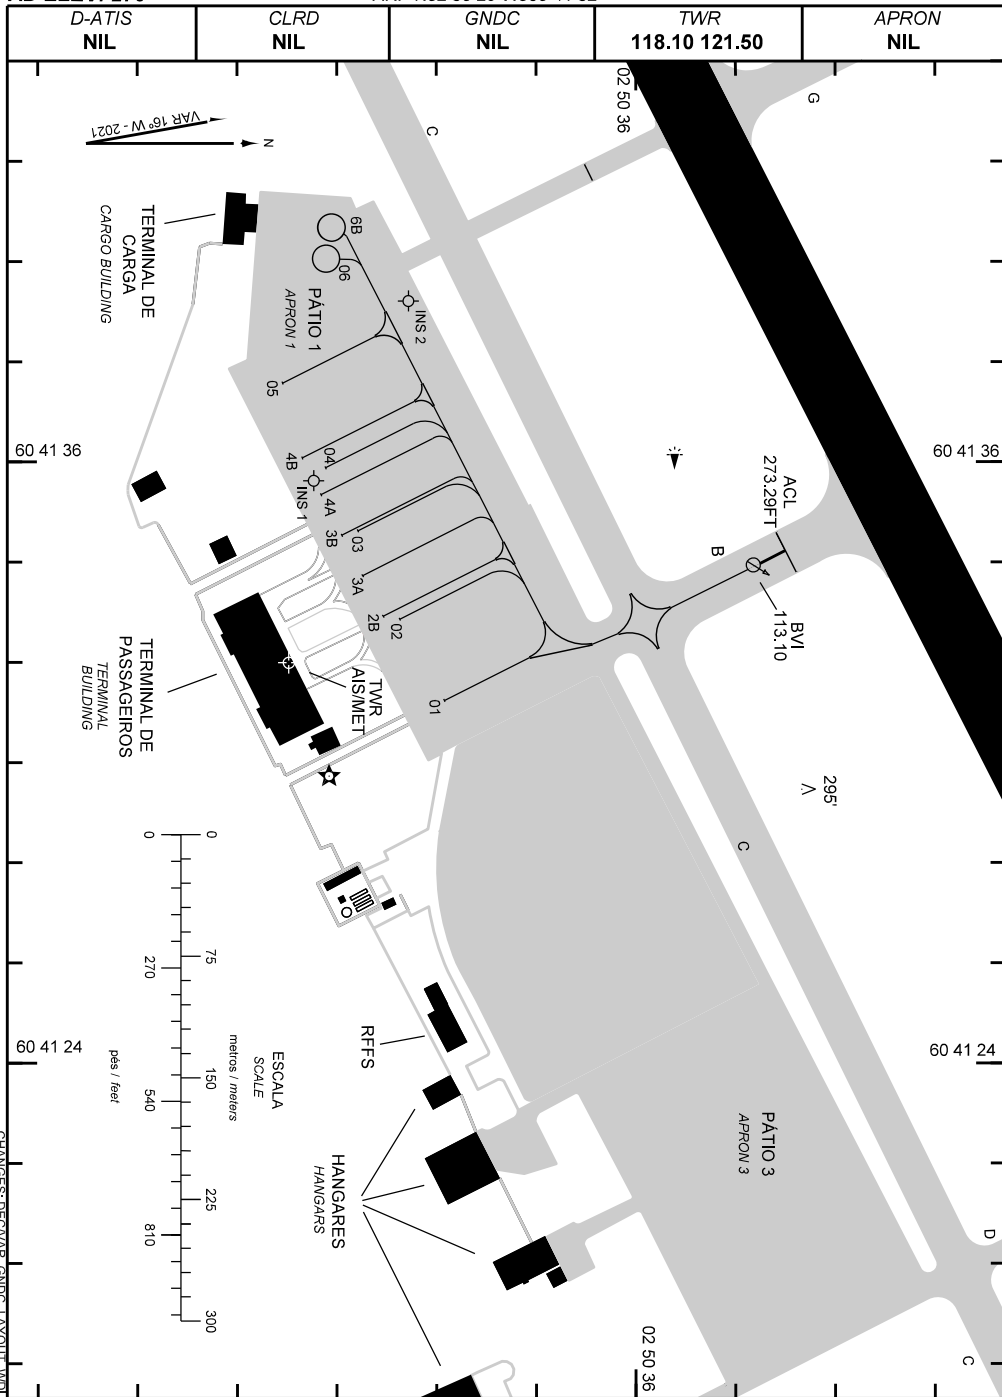

AIRCRAFT PARKING/  
DOCKING CHART (PDC)

BOA VISTA / Atlas Brasil Cantanhede, INTL (SBBV)

RR - BRASIL

AD ELEV: 276'

ARP N02 50 29 W060 41 32

CHANGES: DECVAR, GNDC, LAYOUT, WDI

**PDC - SBBV: INFORMAÇÕES COMPLEMENTARES / COMPLEMENTARY INFORMATION**

<b>COORDENADAS DOS PONTOS DE ESTACIONAMENTO</b> <b>PARKING SPOT COORDINATES</b>			
<b>PONTO</b> <b>SPOT</b>	<b>COORDENADAS</b> <b>COORDINATES</b>		<b>PONTO</b> <b>SPOT</b>
<b>PÁTIO 1 / APRON 1</b>			
1	02 50 32.16 N	60 41 31.24 W	
2	02 50 31.26 N	60 41 32.86 W	
2B	02 50 30.93 N	60 41 32.92 W	
3	02 50 30.42 N	60 41 34.62 W	
3A	02 50 30.52 N	60 41 33.73 W	
3B	02 50 30.10 N	60 41 34.54 W	
4	02 50 29.77 N	60 41 35.88 W	
4A	02 50 29.68 N	60 41 35.34 W	
4B	02 50 29.31 N	60 41 36.08 W	
5	02 50 28.91 N	60 41 37.57 W	
6	02 50 29.76 N	60 41 40.05 W	
6B	02 50 29.89 N	60 41 40.71 W	
<b>PONTO</b> <b>SPOT</b>	<b>COORDENADAS INS</b> <b>INS COORDINATES</b>		
1	02 50 29.54 N	60 41 35.62 W	
2	02 50 31.44 N	60 41 39.21 W	

CHANGES: DECIMAR. GNDC. LAYOUT. WDI.