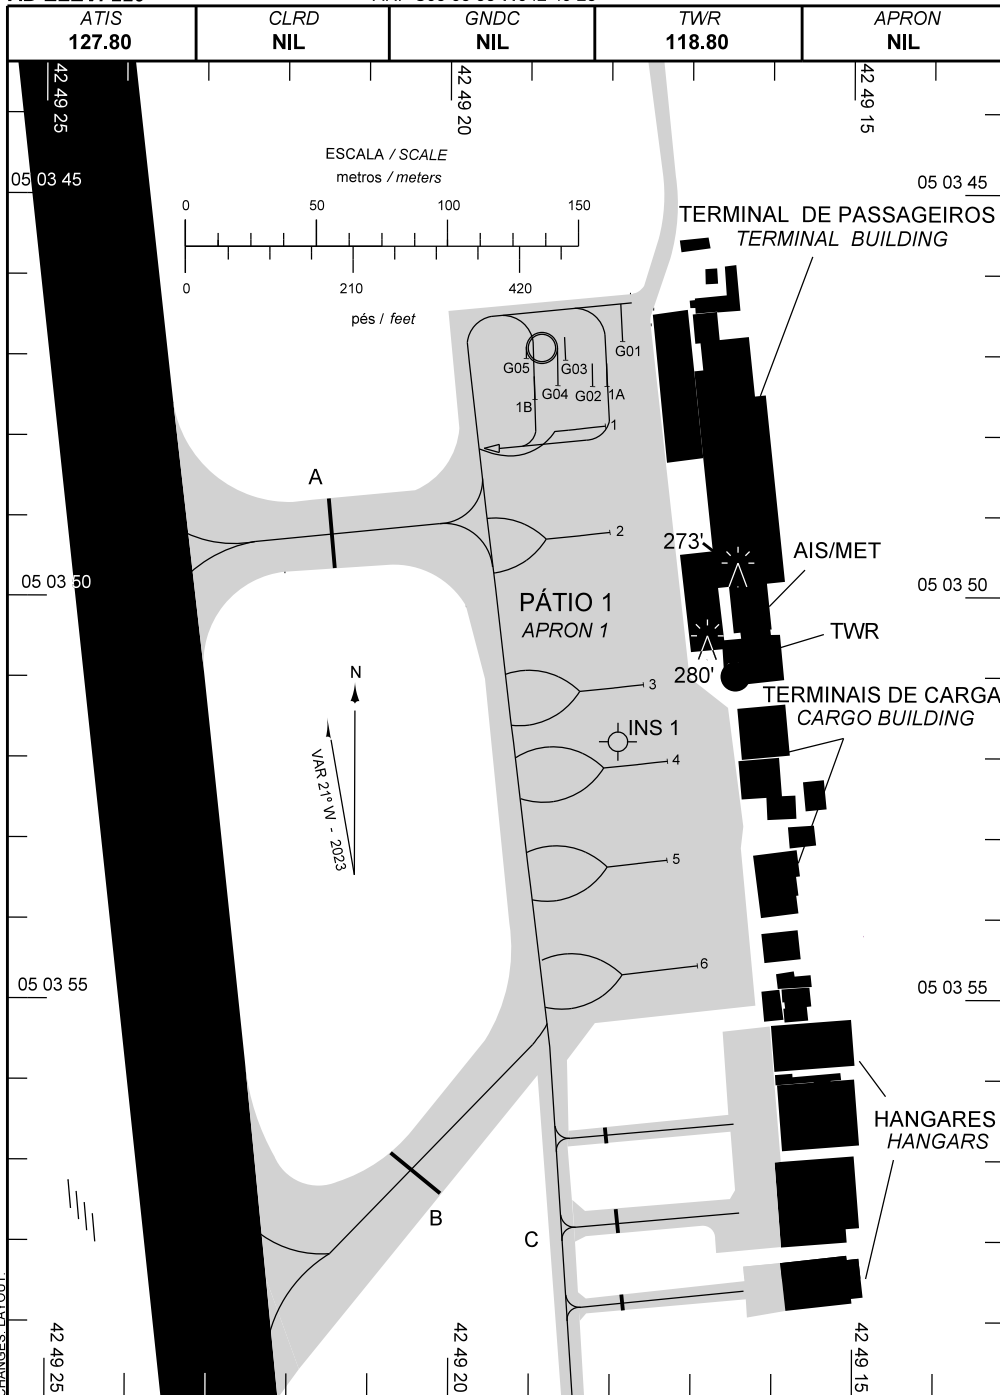

AIRCRAFT PARKING/  
DOCKING CHART (PDC)

TERESINA / Senador Petrônio Portella (SBTE)

PI - BRASIL

AD ELEV: 220'

ARP S05 03 38 W042 49 28

**COORDENADAS DOS PONTOS DE ESTACIONAMENTO**  
**PARKING SPOT COORDINATES**

PONTO SPOT	COORDENADAS COORDINATES	PONTO SPOT	COORDENADAS COORDINATES
<b>PÁTIO 1 / APRON 1</b>			
1	05 03 47.88 S 42 49 18.08 W		
2	05 03 49.20 S 42 49 18.02 W		
3	05 03 51.09 S 42 49 17.60 W		
4	05 03 52.04 S 42 49 17.30 W		
5	05 03 53.27 S 42 49 17.30 W		
6	05 03 54.58 S 42 49 16.92 W		
1A	05 03 47.38 S 42 49 18.06 W		
1B	05 03 47.55 S 42 49 18.96 W		
G01	05 03 46.82 S 42 49 17.87 W		
G02	05 03 47.39 S 42 49 18.24 W		
G03	05 03 47.06 S 42 49 18.58 W		
G04	05 03 47.38 S 42 49 18.67 W		
G05	05 03 47.04 S 42 49 19.06 W		
PONTO SPOT	COORDENADAS INS INS COORDINATES		
INS 1	05 03.86 S 42 49.30 W		

CHANGES LAYOUT