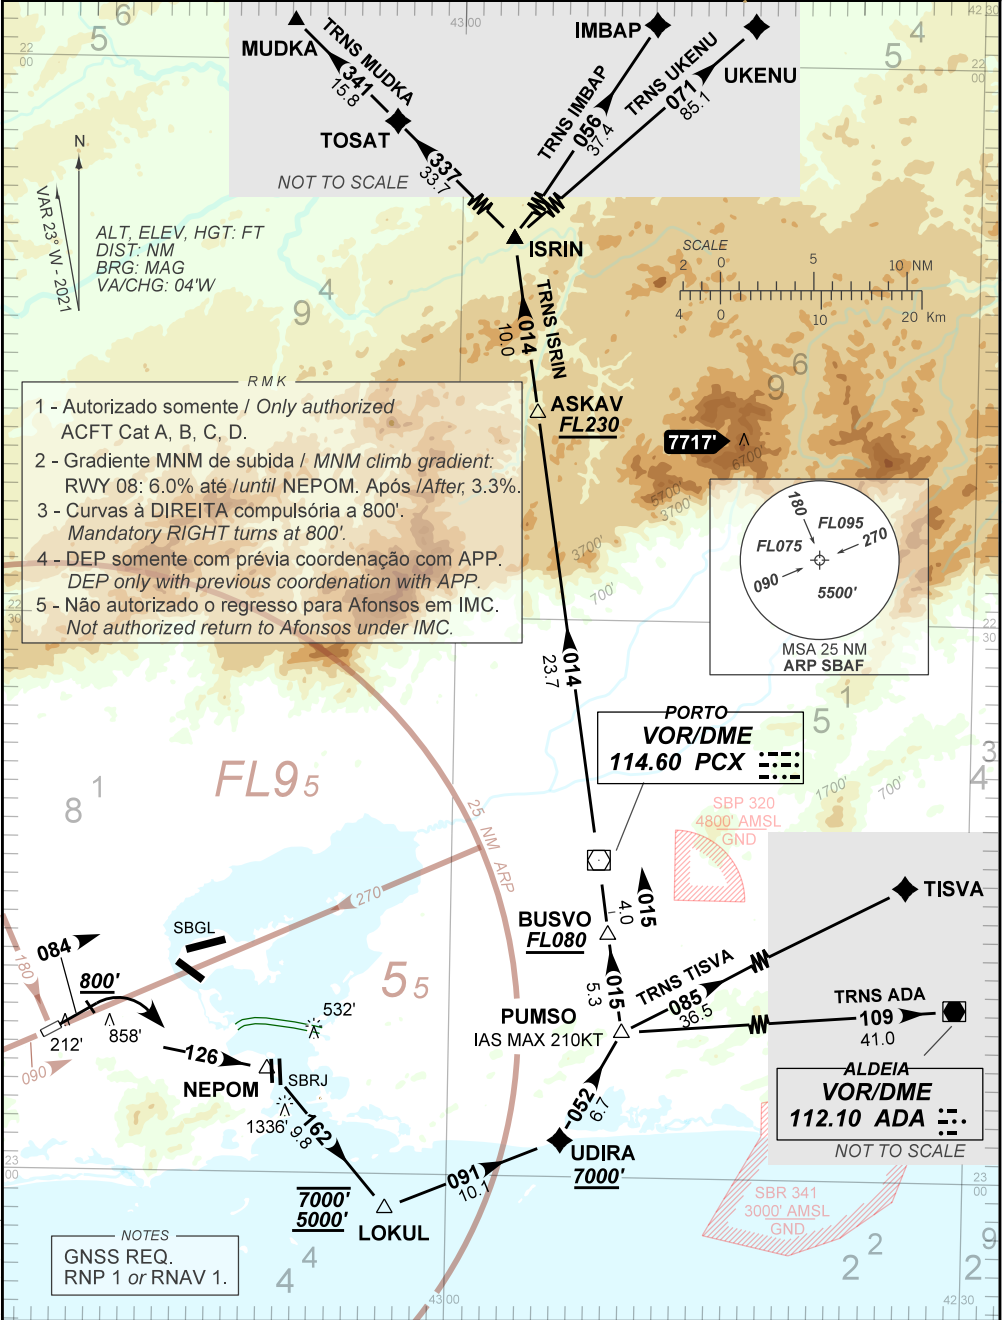

STANDARD DEPARTURE CHART
INSTRUMENT (SID)

RIO DE JANEIRO / Campo Délio Jardim de Mattos, MIL (SBAF)

RWY 08

AD ELEV: 112'

RNAV PUMSO 1A

TA 7000'	AFIS AFONSOS 118.90 121.85	APP RIO 126.20 133.30 124.95 129.80	APP MACAÉ 119.20 129.30	ACC CURITIBA 124.00 125.35 128.25 133.40 133.60
----------	-------------------------------	---	----------------------------	---

DEPARTAMENTO DE CONTROLE DO ESPAÇO AÉREO

CHANGES: EAC, WPT.