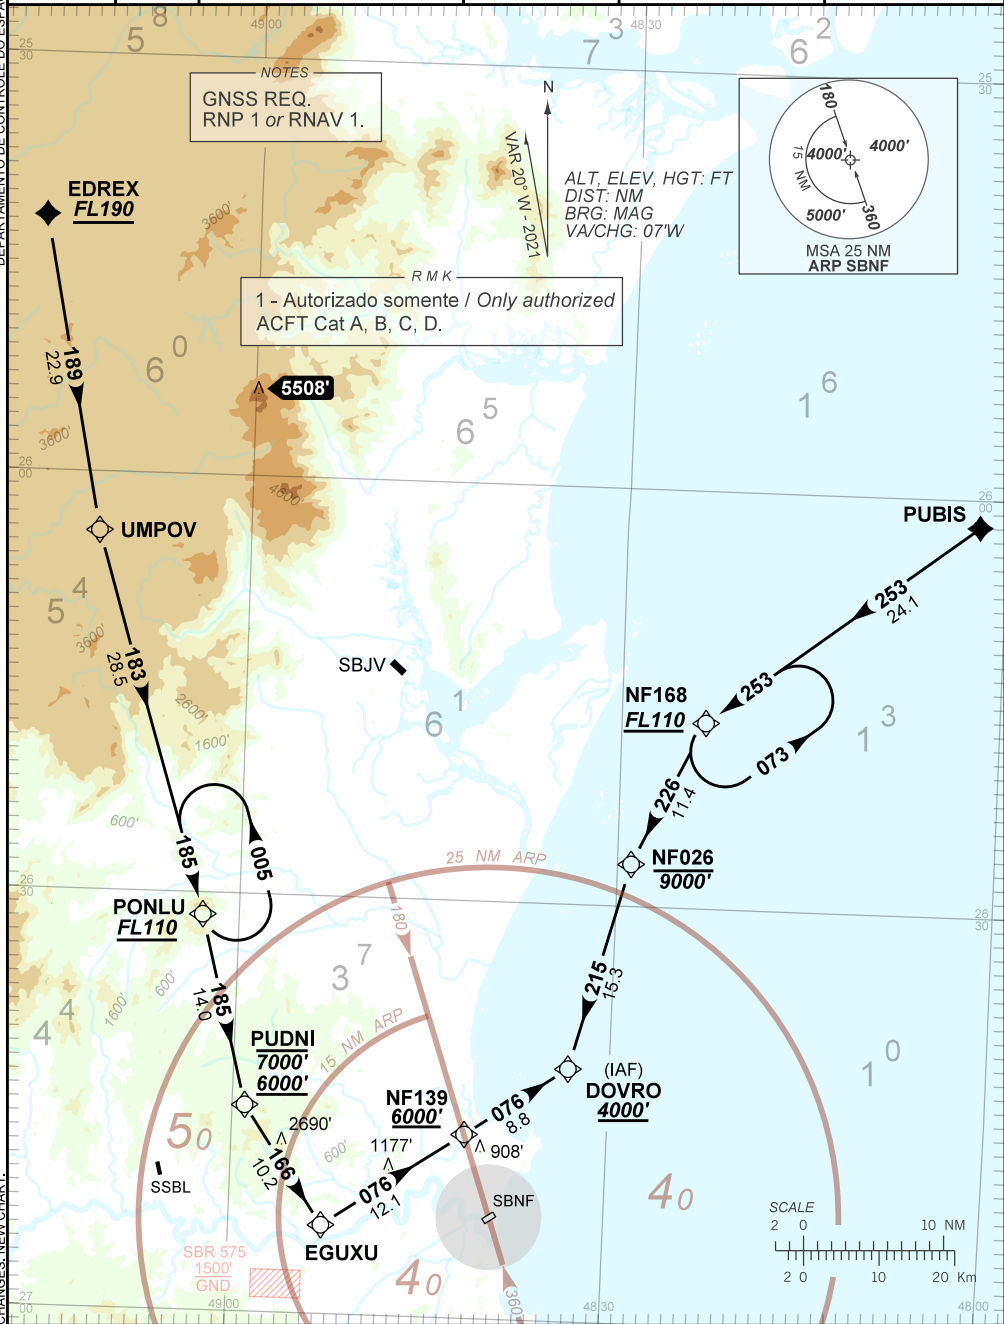

STANDARD ARRIVAL CHART
INSTRUMENT (STAR)

NAVEGANTES / Ministro Victor Konder, INTL (SBNF)
RWY 25

RNAV EDREX 1D - PUBIS 1D

AD ELEV: 18'

TA 9000'	ATIS 127.625	ACC CURITIBA 125.40 124.40 126.10 127.50 128.45 135.85 128.40 127.05	APP CURITIBA 119.70 119.95 120.65	APP FLORIANÓPOLIS 119.50 129.60 119.65 129.45 128.95	TWR NAVEGANTES 118.20
----------	--------------	--	---	--	--------------------------

DEPARTAMENTO DE CONTROLE DO ESPAÇO AÉREO

NOTES
GNSS REQ.
RNP 1 or RNAV 1.

RMK
1 - Autorizado somente / Only authorized
ACFT Cat A, B, C, D.

ALT, ELEV, HGT: FT
DIST: NM
BRG: MAG
VA/CHG: 07'W

CHANGES: NEW CHART.