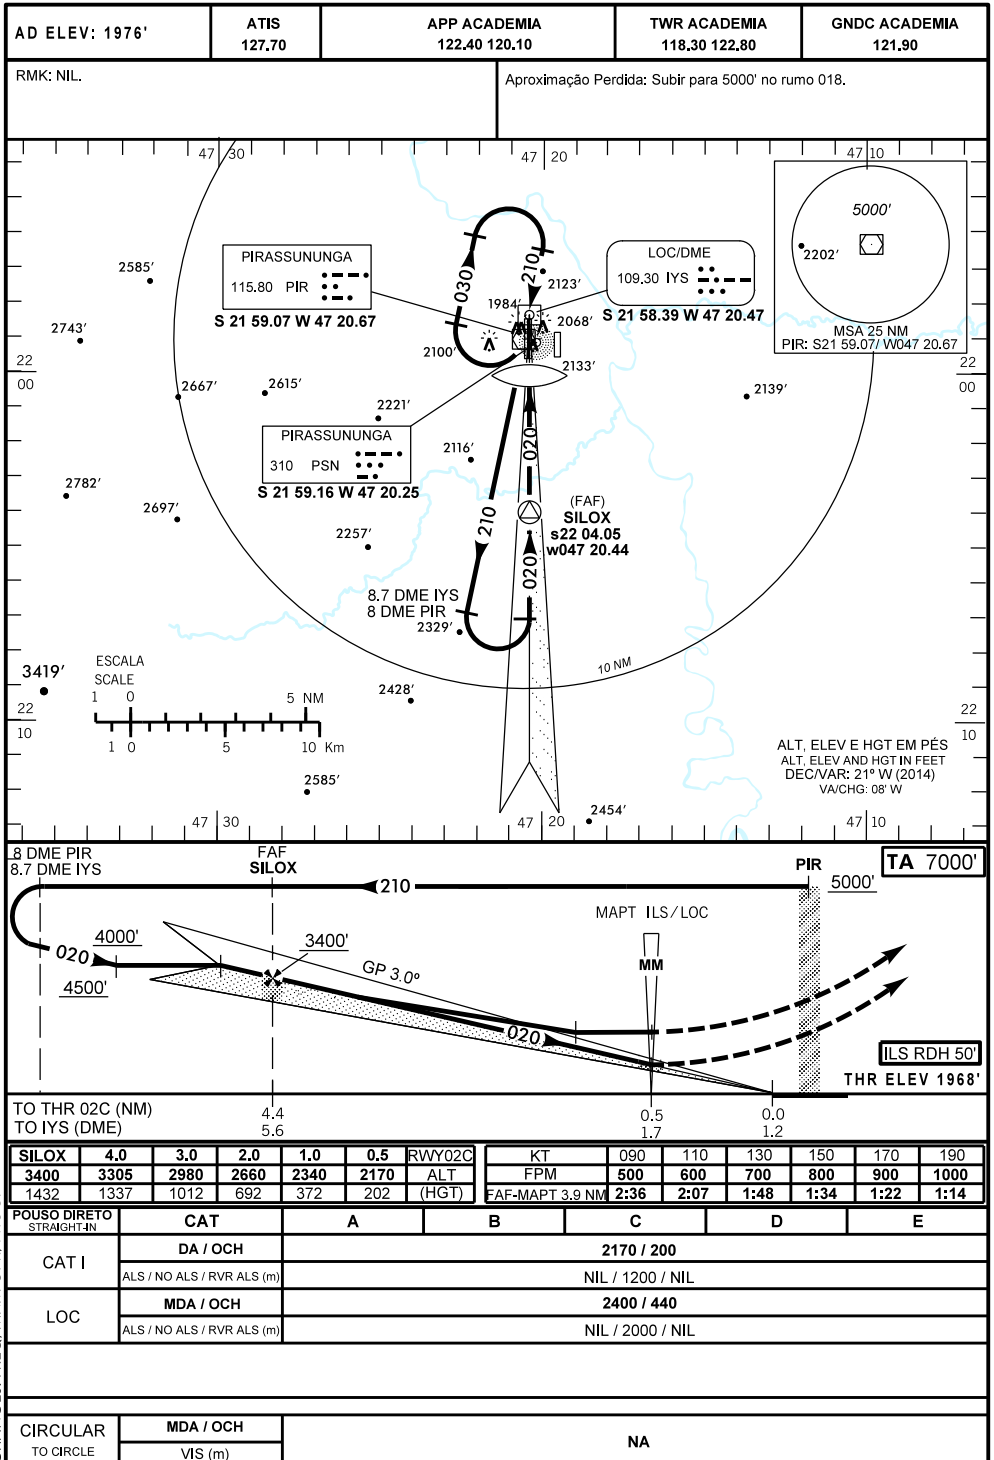

CARTA DE APROXIMAÇÃO  
 POR INSTRUMENTOS (IAC)  
 INSTRUMENT APPROACH CHART (IAC)

PIRASSUNUNGA / Campo Fontenelle, MIL (SBYS)  
 ILS Y ou/ou LOC Y RWY 02C

CHANGES: FREQ., MINM. OPR. PROC.