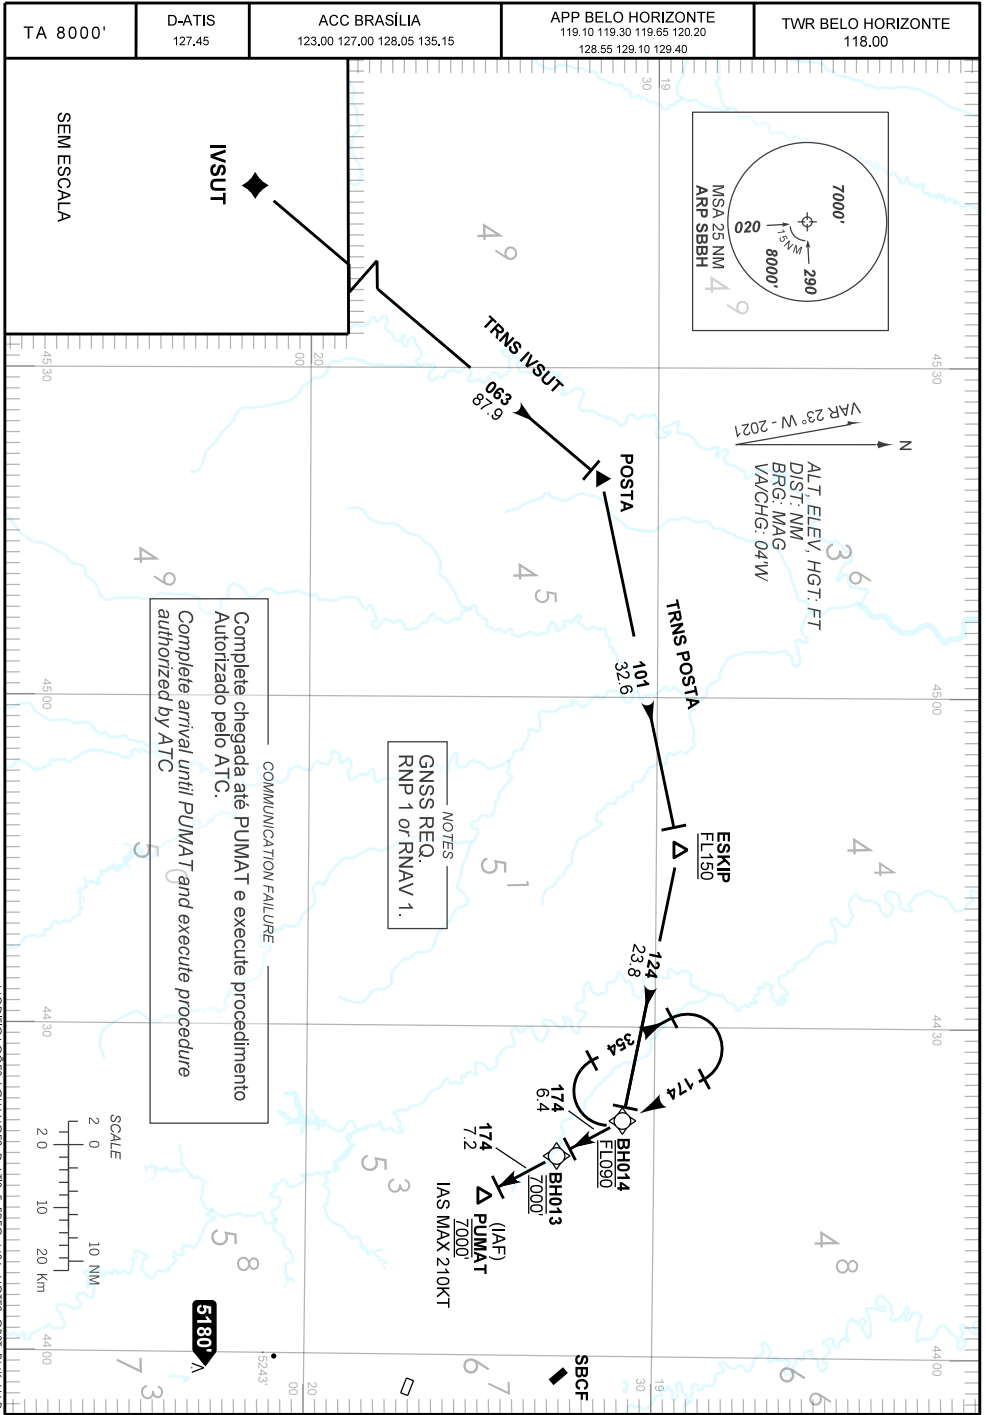

CARTA DE CHEGADA PADRÃO
POR INSTRUMENTOS (STAR)

BELO HORIZONTE / Pampulha - Carlos Drummond de Andrade (SBBH)

STANDARD ARRIVAL CHART
INSTRUMENT (STAR)

RWY 13
RNAV ESKIP 2B