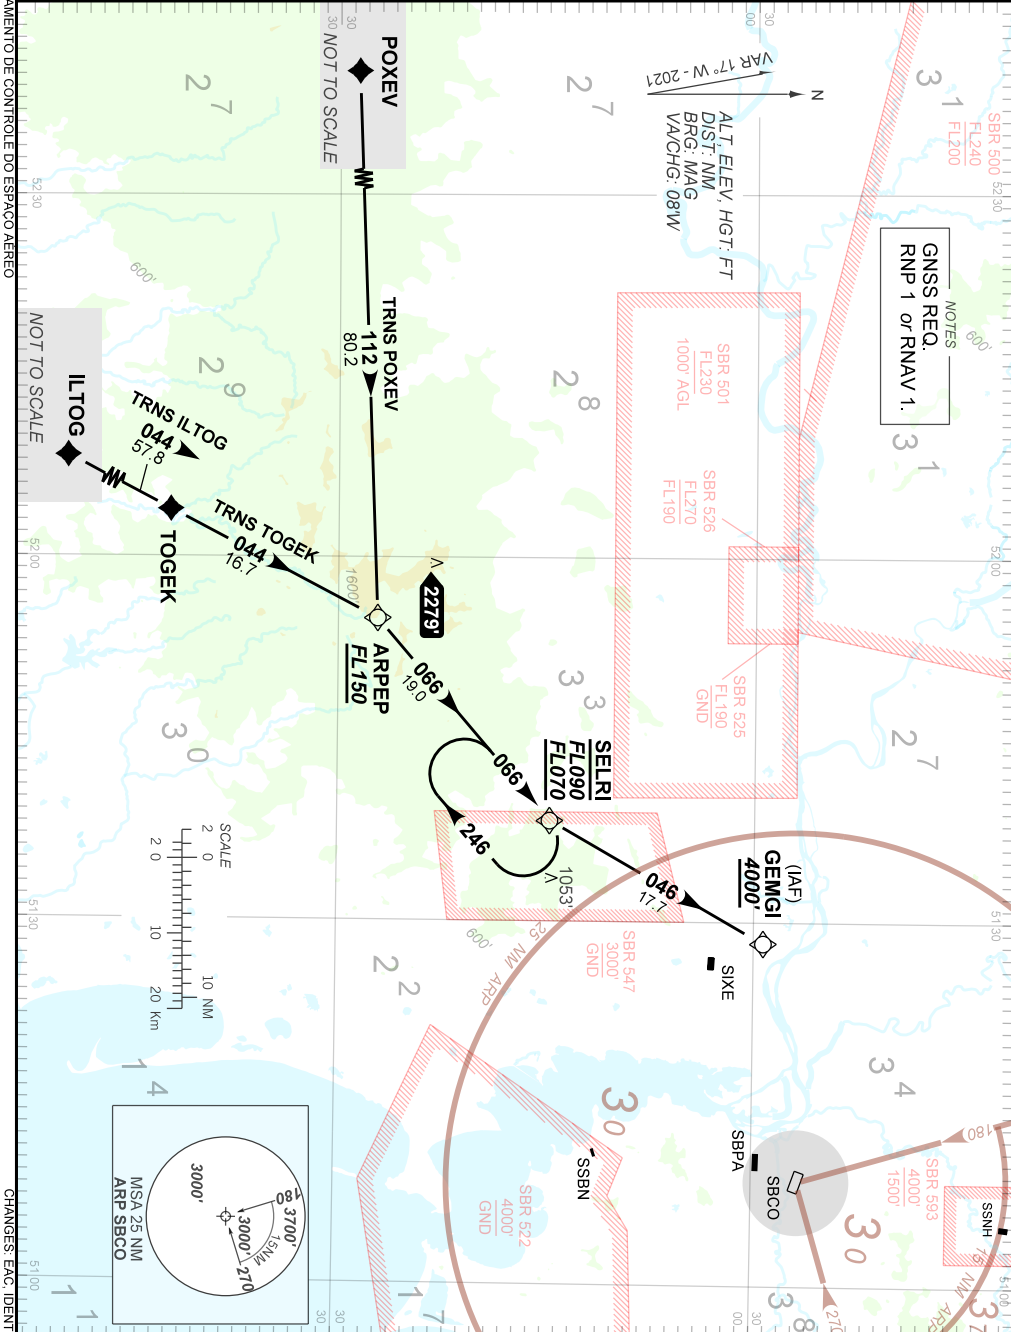

STANDARD ARRIVAL CHART
INSTRUMENT (STAR)

CANOAS / Campo Nossa Senhora de Fátima, MIL (SBCO)

RWY 13

RNAV ARPEP 1E

AD ELEV: 26'

TA 6000'	ATIS NIL	ACC CURITIBA 126.75 127.40 135.90 123.725	APP PALEGRE 119.00 120.10 120.55 128.90	TWR CANOAS 118.50 122.80 (MIL)
----------	----------	-------------------------------------------------	-----------------------------------------------	-----------------------------------

DEPARTAMENTO DE CONTROLE DO ESPAÇO AEREO

CHANGES EAC IDENT.