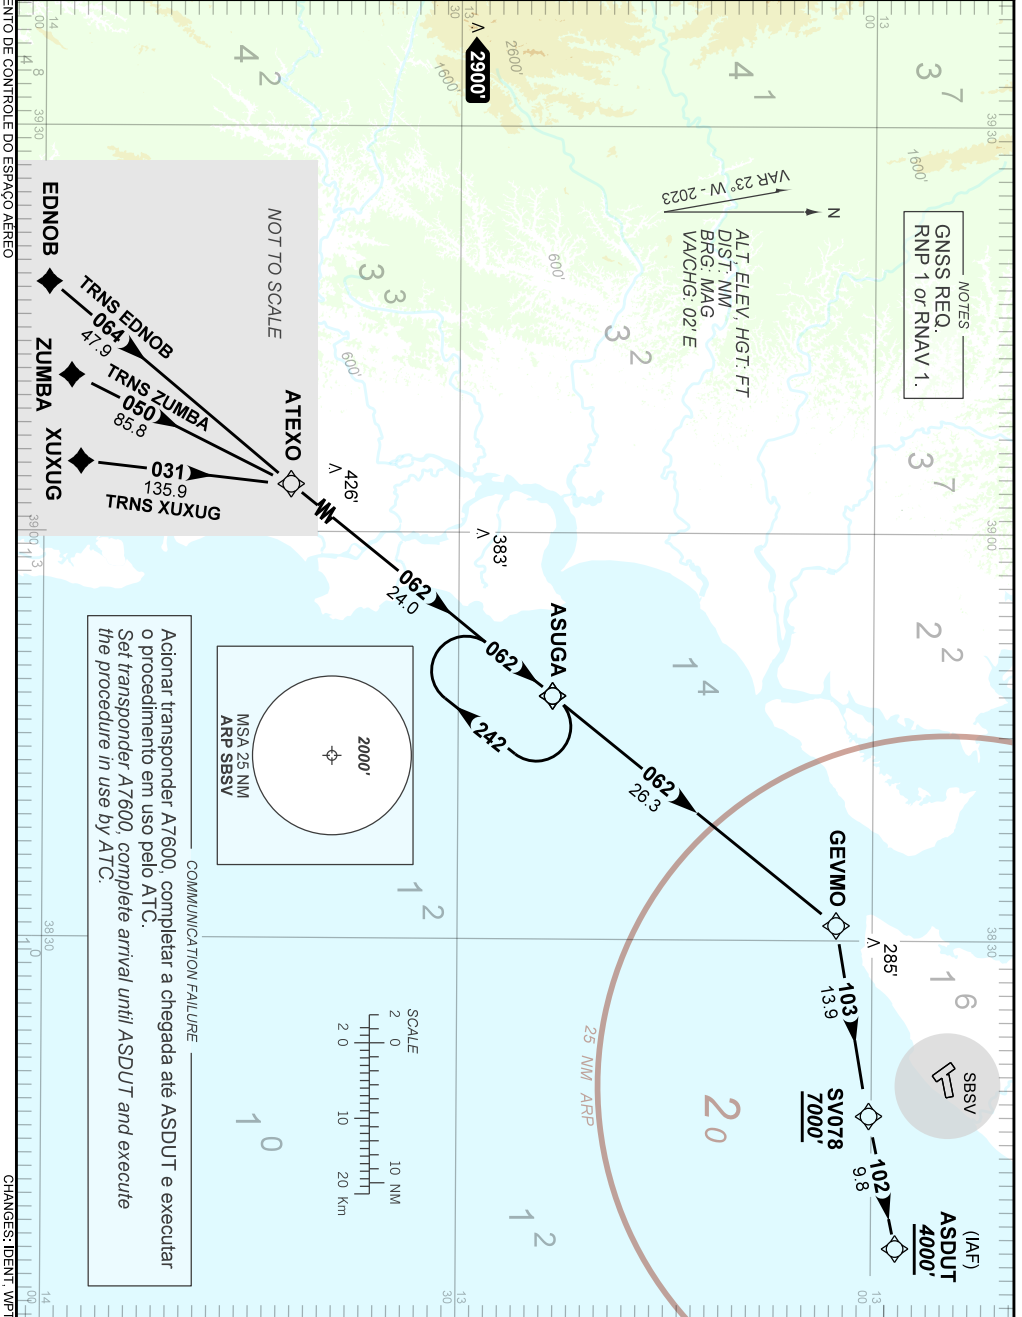

STANDARD ARRIVAL CHART  
INSTRUMENT (STAR)

SALVADOR / Deputado Luis Eduardo Magalhães, INTL (SBSV)

RWY 28

RNAV ATEXO 1B

AD ELEV: 66'

TA 7000'	D-ATIS 127.75	ACC RECIFE 123.80 125.10 126.00 128.35 128.80 135.30 135.65	APP SALVADOR 119.35 119.80 120.80 129.45	TWR SALVADOR 118.60 118.95
----------	------------------	---	--	-------------------------------

DEPARTAMENTO DE CONTROLE DO ESPAÇO AEREO

CHANGES: IDENT WPT.