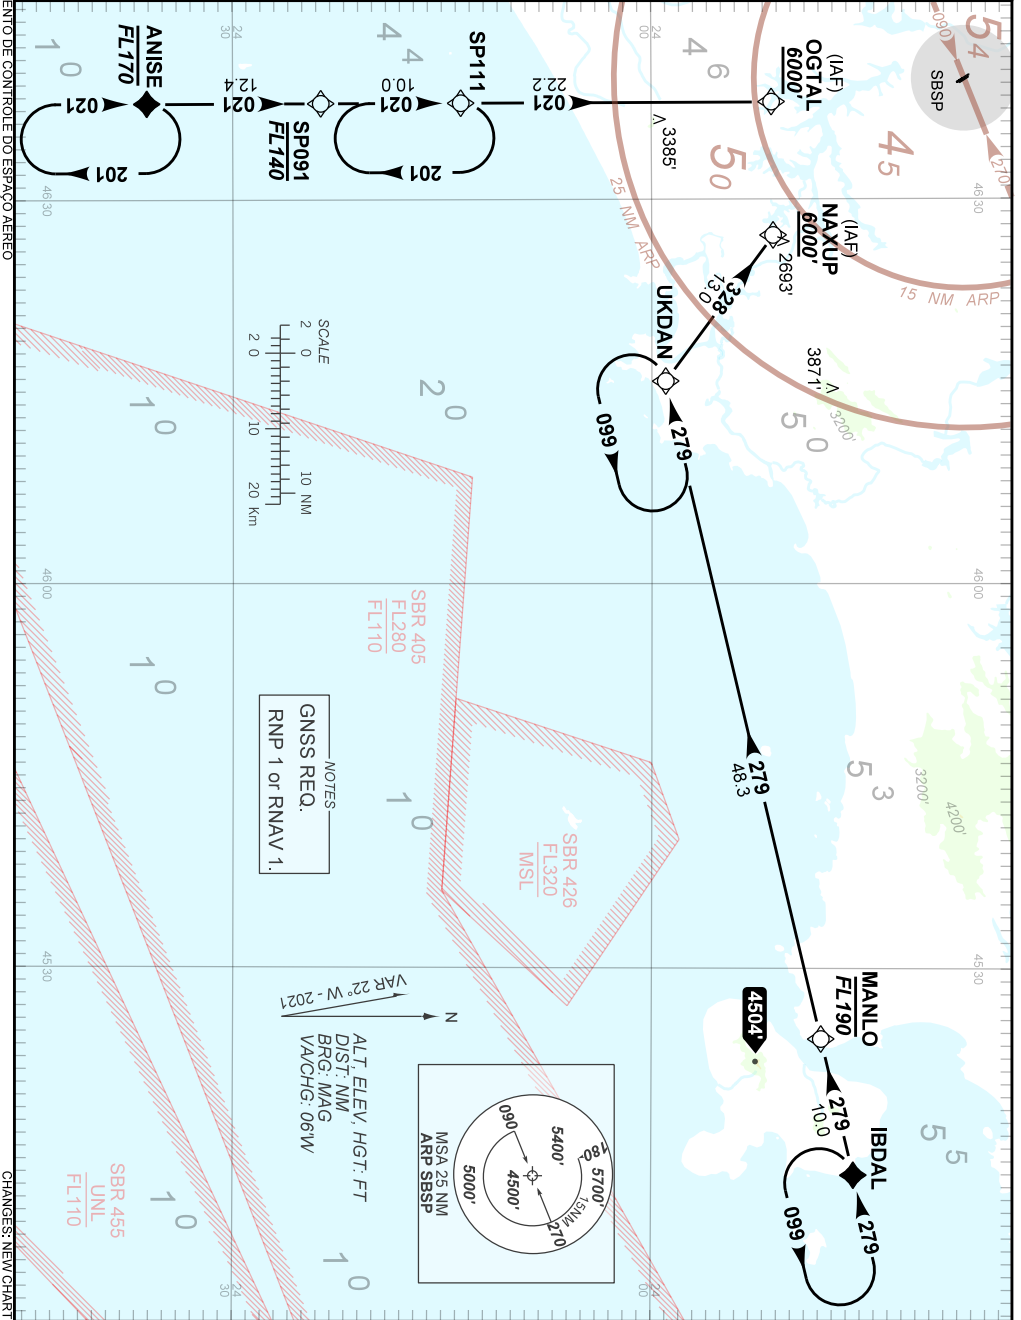

STANDARD ARRIVAL CHART  
INSTRUMENT (STAR)

SÃO PAULO / Congonhas (SBSP)

RWY 35R/35L

RNAV ANISE 1A - IBDAL 1A

AD ELEV: 2631'

TA 8000'	D-ATIS 127.65	ACC CURITIBA 124.40 125.40 127.05 132.80	APP RIO DE JANEIRO 121.35 124.70 123.90 125.60	APP SÃO PAULO 119.05 119.60 122.75 129.00	TWR SÃO PAULO 127.15 118.05
----------	------------------	--	--	---	--------------------------------

DEPARTAMENTO DE CONTROLE DO ESPAÇO AEREO

CHANGES: NEW CHART.