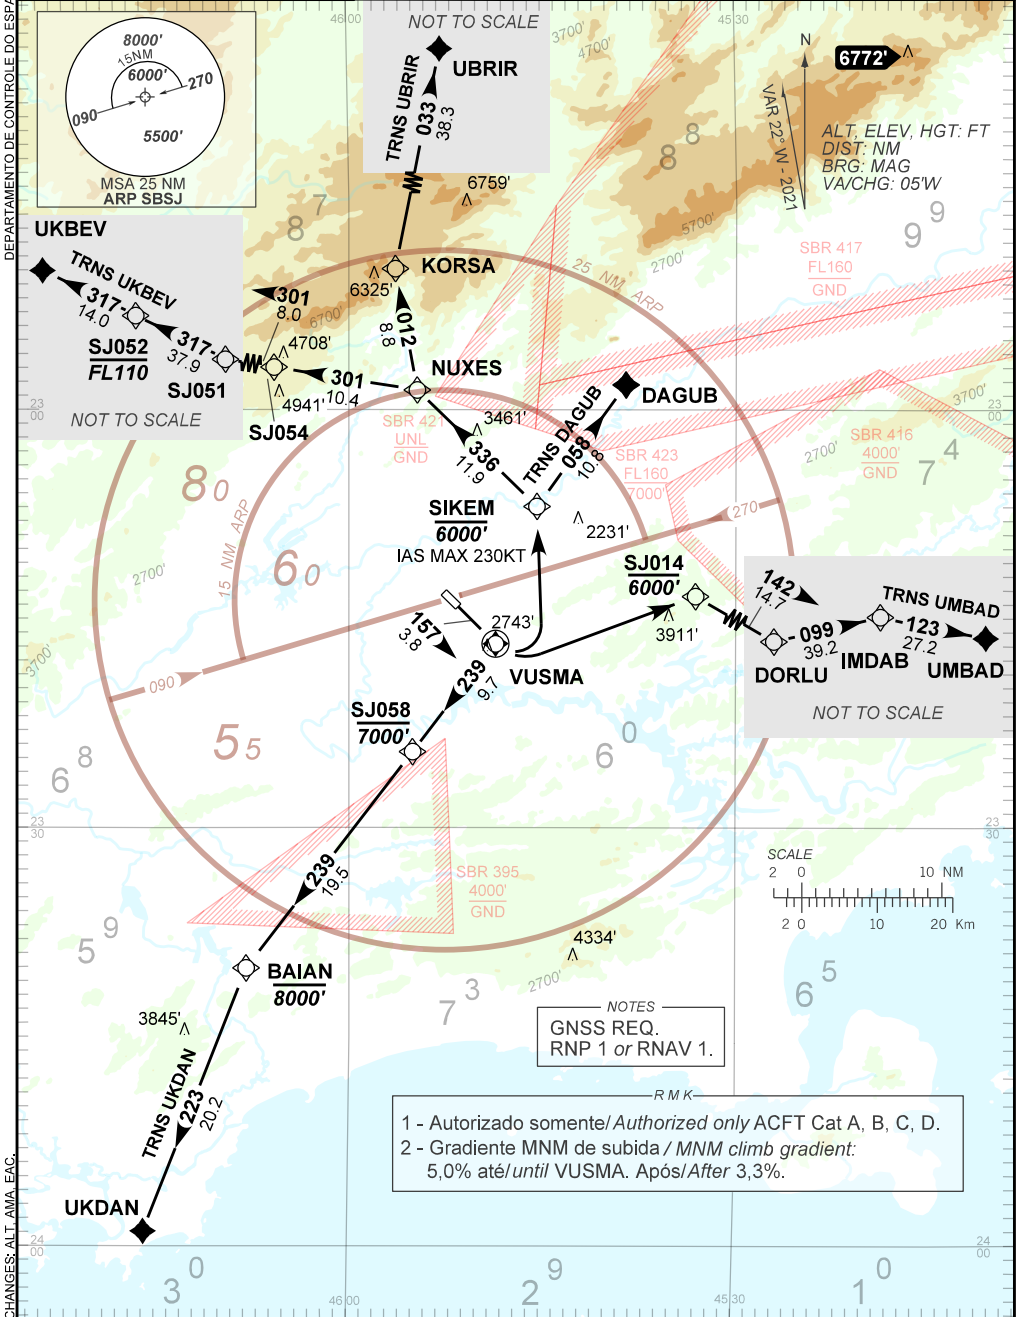

STANDARD DEPARTURE CHART
INSTRUMENT (SID)

SÃO JOSÉ DOS CAMPOS / Prof. Urbano Ernesto Stumpf (SBSJ)
RWY 16
RNAV VUSMA 1A

AD ELEV: 2123'

TA 8000'	D-ATIS 127.925	TWR SÃO JOSÉ 118.50	APP SÃO PAULO 120.45 129.05 129.75	APP RIO 125.60 123.90 121.35 124.70	ACC CURITIBA 125.40 124.40 132.80 126.50 126.95	ACC BRASÍLIA 123.35 134.00 126.80 128.50 126.15
----------	----------------	---------------------	---------------------------------------	--	--	--

DEPARTAMENTO DE CONTROLE DO ESPAÇO AÉREO

CHANGES: ALT, AMA, EAC.