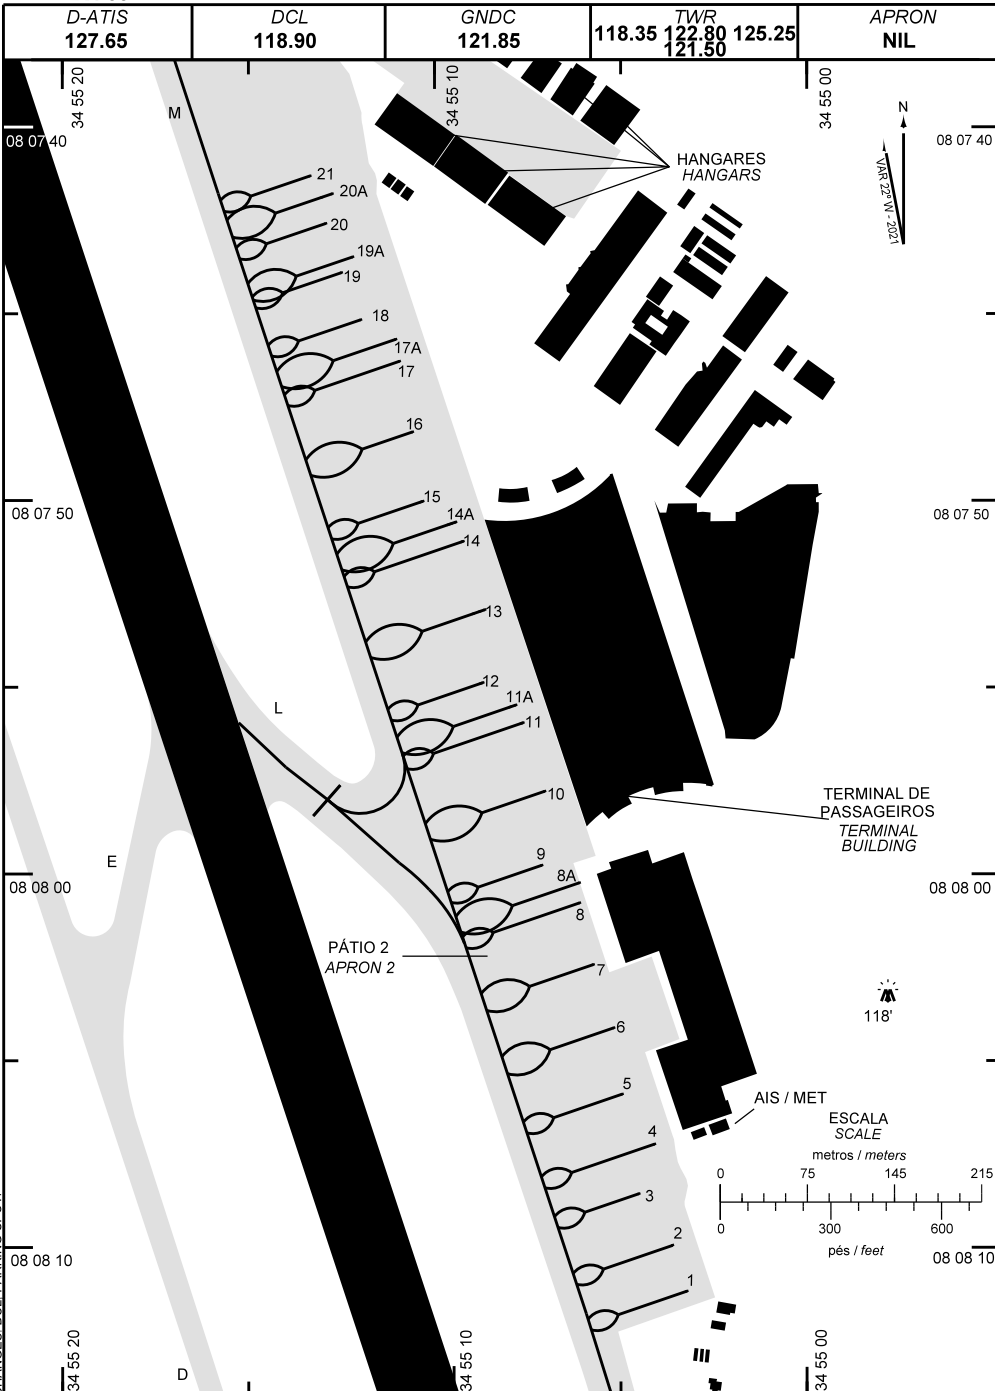

AIRCRAFT PARKING/  
DOCKING CHART (PDC)

RECIFE / Guararapes - Gilberto Freyre, INTL (SBRF)

PE - BRASIL

AD ELEV: 33'

ARP S08 07 35 W034 55 22

CHANGES: DCL PARKING SPOT

**SBRF: INFORMAÇÕES COMPLEMENTARES / COMPLEMENTARY INFORMATION**

**COORDENADAS DOS PONTOS DE ESTACIONAMENTO  
PARKING SPOT COORDINATES**

PONTO SPOT	COORDENADAS COORDINATES	PONTO SPOT	COORDENADAS COORDINATES
<b>PÁTIO 1 / APRON 1</b>			
1	08 08 11.18 S 34 55 03.22 W		
2	08 08 09.94 S 34 55 03.61 W		
3	08 08 08.57 S 34 55 04.09 W		
4	08 08 07.24 S 34 55 04.51 W		
5	08 08 05.90 S 34 55 04.96 W		
6	08 08 04.14 S 34 55 05.18 W		
7	08 08 02.45 S 34 55 05.73 W		
8	08 08 00.85 S 34 55 06.08 W		
8A	08 08 00.33 S 34 55 06.21 W		
9	08 07 59.77 S 34 55 07.12 W		
10	08 07 57.79 S 34 55 07.04 W		
11	08 07 55.96 S 34 55 07.62 W		
11A	08 07 55.47 S 34 55 07.82 W		
12	08 07 54.88 S 34 55 08.70 W		
13	08 07 52.93 S 34 55 08.65 W		
14	08 07 51.10 S 34 55 09.23 W		
14A	08 07 50.58 S 34 55 09.43 W		
15	08 07 50.03 S 34 55 10.31 W		
16	08 07 48.17 S 34 55 10.59 W		
17	08 07 46.28 S 34 55 10.94 W		
17A	08 07 45.69 S 34 55 11.04 W		
18	08 07 45.17 S 34 55 11.98 W		
19	08 07 43.90 S 34 55 12.50 W		
19A	08 07 43.47 S 34 55 12.20 W		
20	08 07 42.59 S 34 55 12.92 W		
20A	08 07 41.78 S 34 55 12.75 W		
21	08 07 41.32 S 34 55 13.34 W		

CHANGES: DCL, PARKING SPOT.