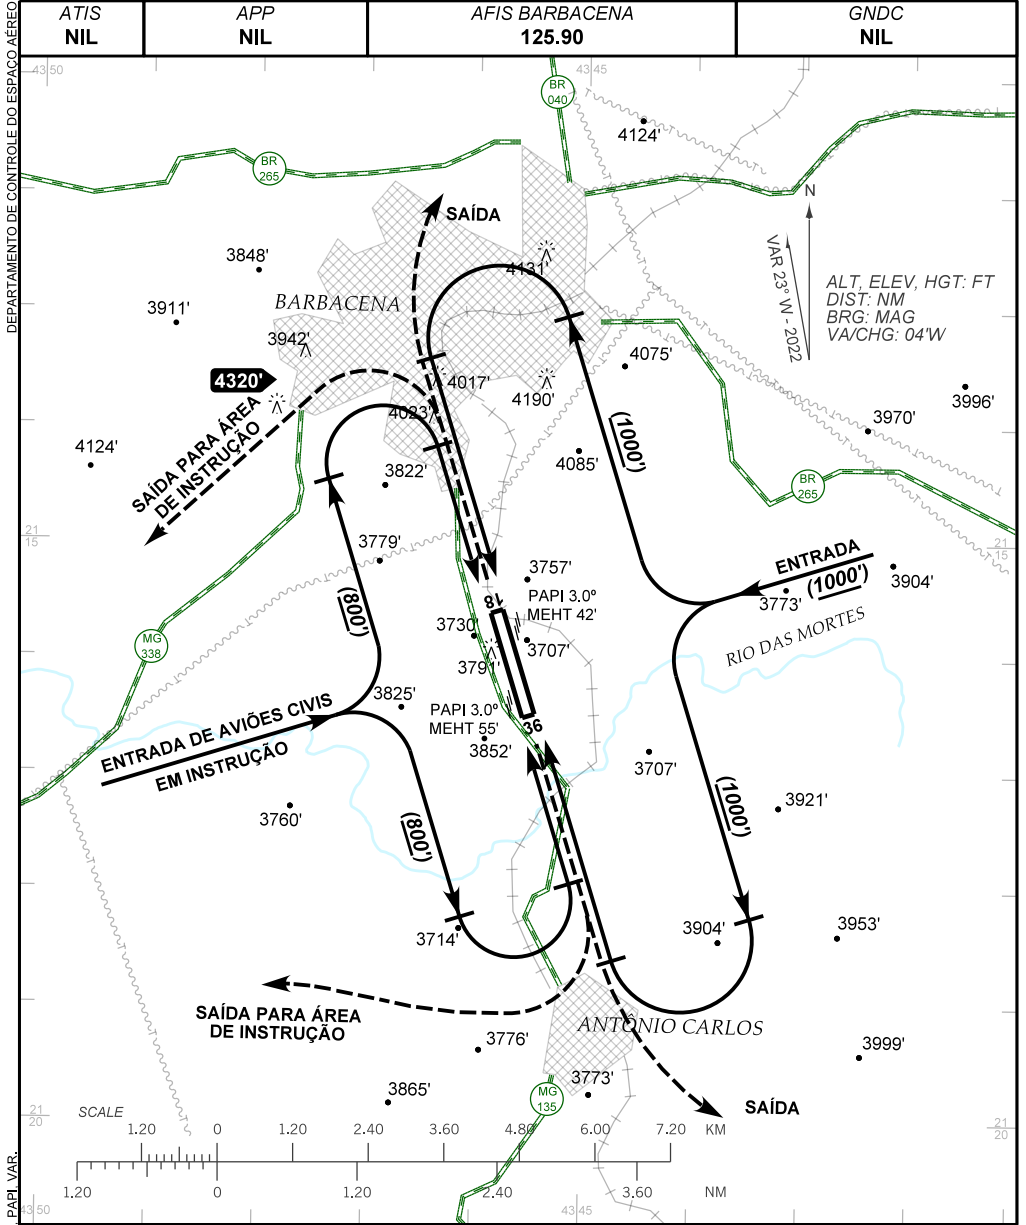

VISUAL APPROACH CHART  
(VAC)

BARBACENA / Major Brigadeiro Doorgal Borges, MIL (SBBQ)

AD ELEV: 3658'

RWY 18/36

CHANGES: IDENT, LAYOUT, PAPI, VAR.

**RMK:**

- 1 - OBSERVAR CIRCUITO DE TRÁFEGO DE AVIÕES CIVIS EM INSTRUÇÃO PELO SETOR W DO AERÓDROMO.
- 2 - COMPULSÓRIA REALIZAÇÃO DO CIRCUITO DE TRÁFEGO.
- 3 - ALTURAS NO CIRCUITO DE TRÁFEGO RELATIVAS À ELEVÇÃO DO AERÓDROMO.