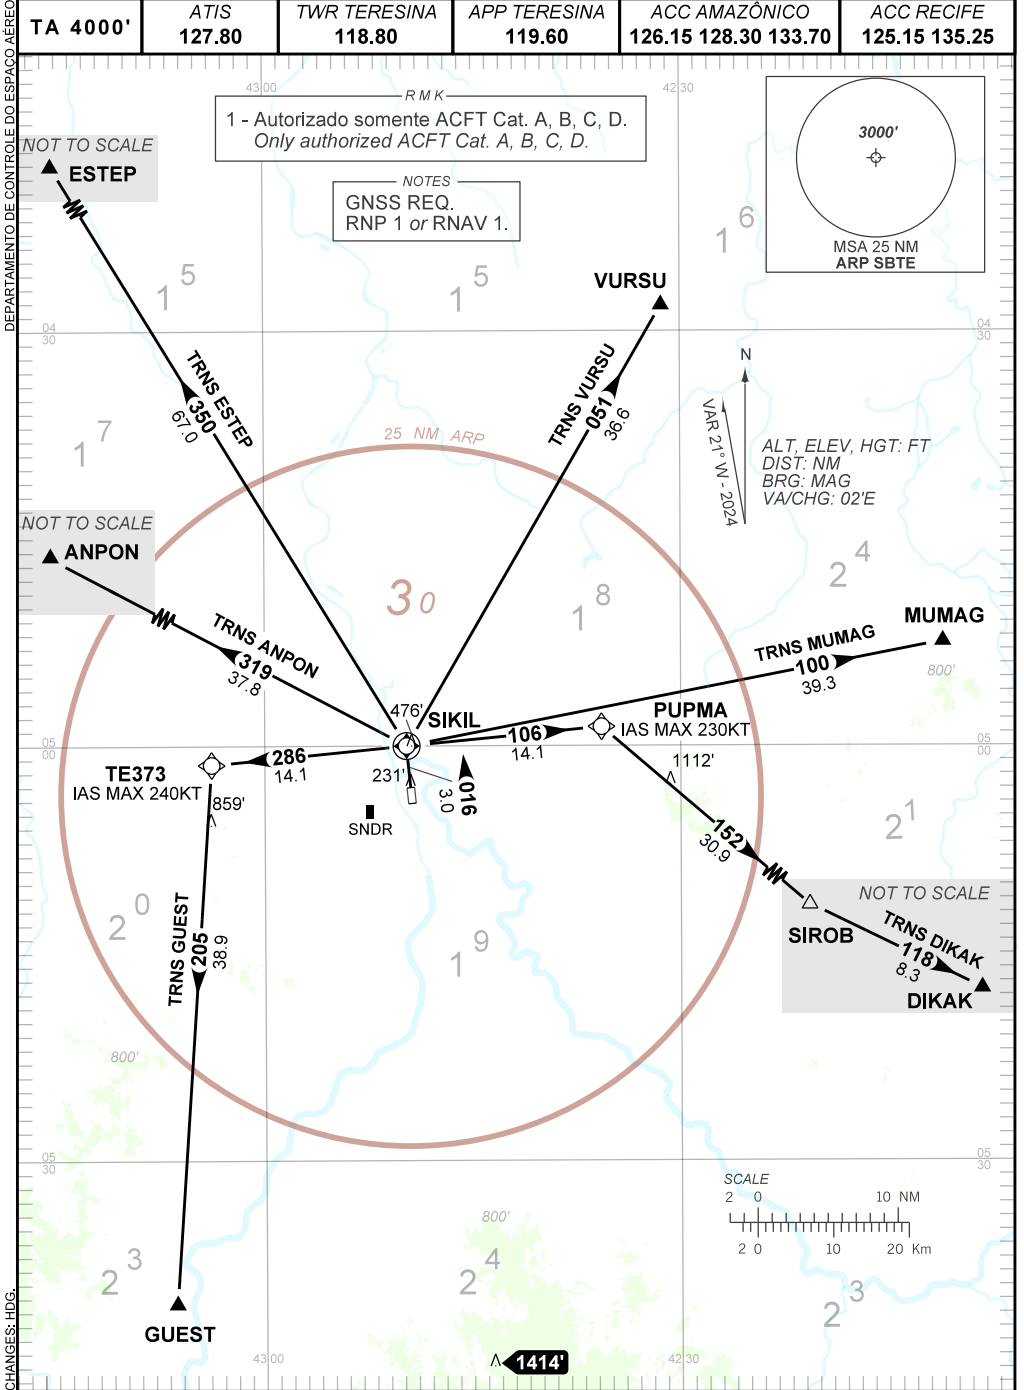

STANDARD DEPARTURE CHART
INSTRUMENT (SID)

TERESINA / Senador Petrônio Portella (SBTE)

RWY 02

RNAV SIKIL 2C

AD ELEV: 220'

TA 4000'	ATIS 127.80	TWR TERESINA 118.80	APP TERESINA 119.60	ACC AMAZÔNICO 126.15 128.30 133.70	ACC RECIFE 125.15 135.25
----------	-------------	---------------------	---------------------	------------------------------------	--------------------------

DEPARTAMENTO DE CONTROLE DO ESPAÇO AÉREO

CHANGES: HDG.