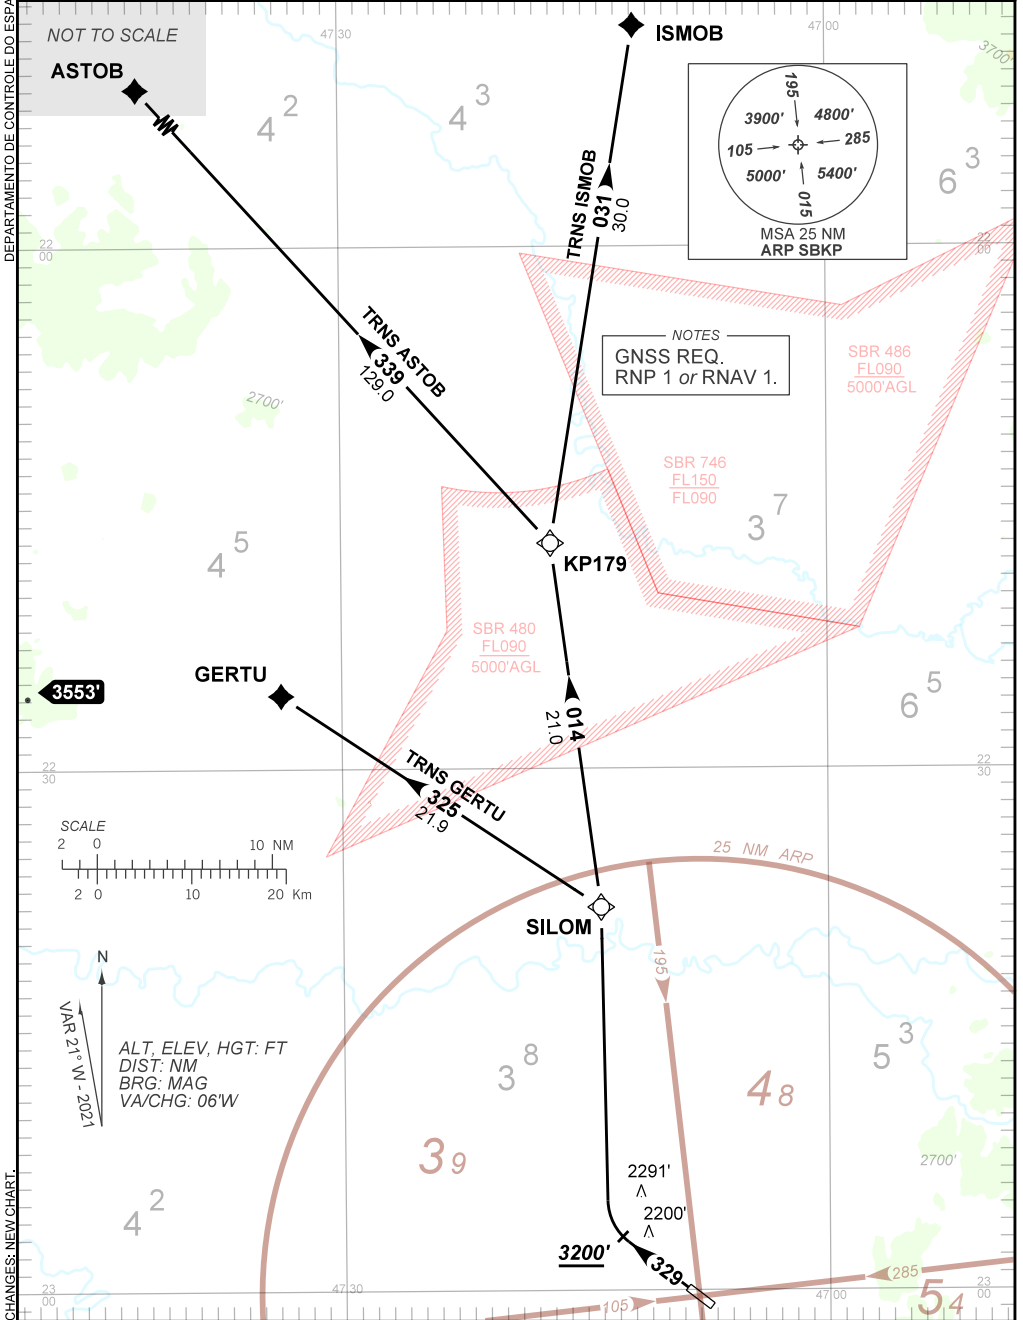

STANDARD DEPARTURE CHART
INSTRUMENT (SID)

CAMPINAS / Viracopos, INTL (SBKP)

RWY 33

RNAV SILOM 1A

AD ELEV: 2170'

TA 8000'	TWR CAMPINAS 118.25	APP SÃO PAULO 132.10 120.25 119.80 119.25 129.75	ACC BRASÍLIA 126.15 127.25 123.35 134.00 126.80 128.50
----------	------------------------	--	--

DEPARTAMENTO DE CONTROLE DO ESPAÇO AÉREO

CHANGES: NEW CHART.

AIRAC AMDT 2105A3 20 MAY 21

SBKP_SID_03W 1/1
SID RNAV SILOM 1A RWY 33