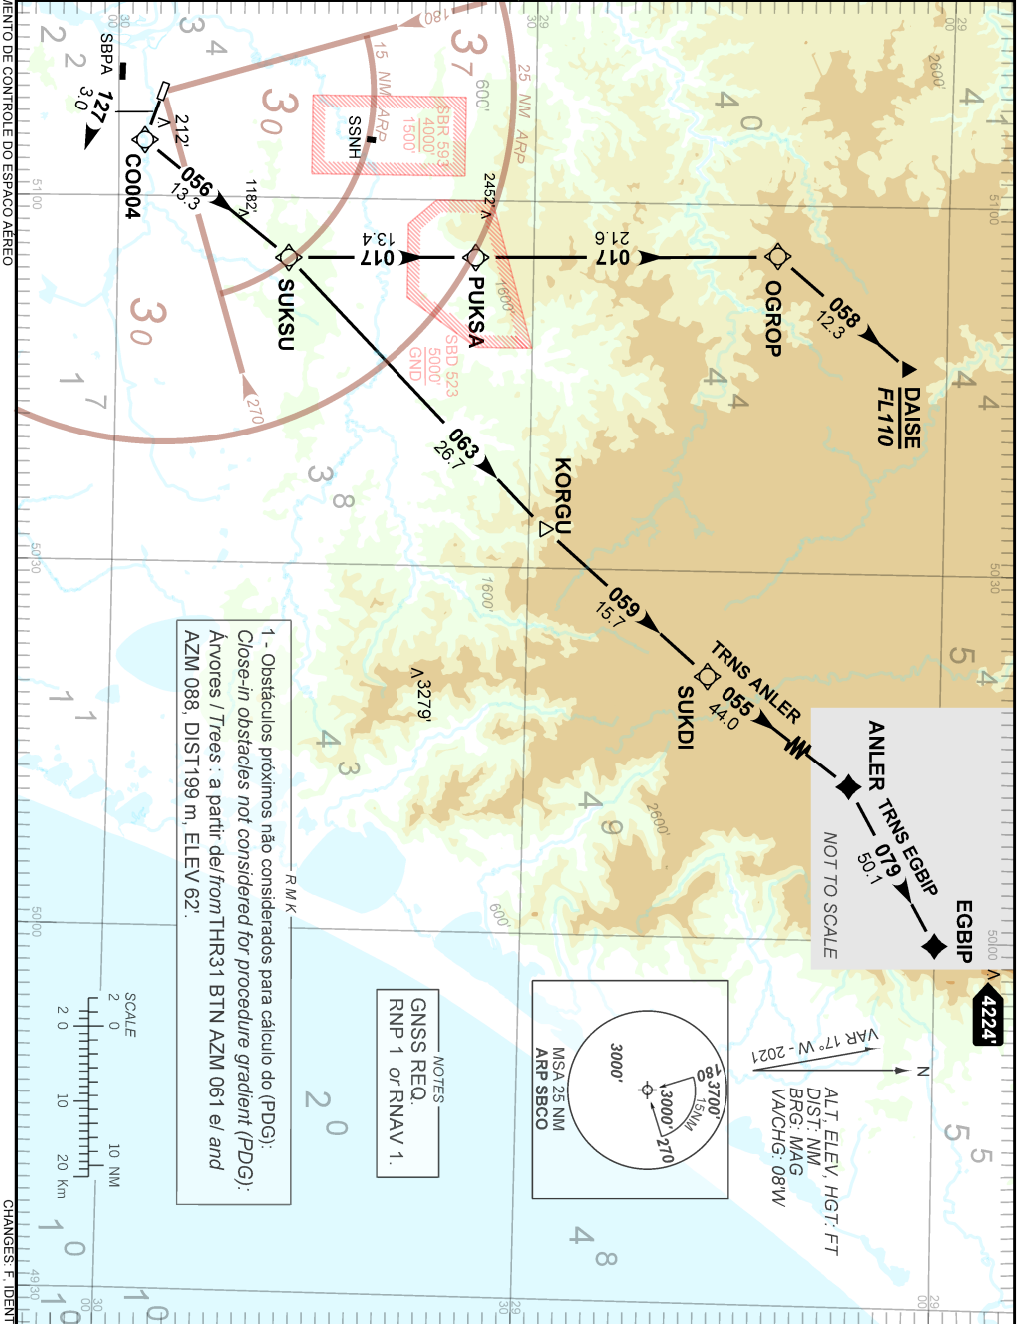

STANDARD DEPARTURE CHART
INSTRUMENT (SID)

CANOAS / Campo Nossa Senhora de Fátima, MIL (SBCO)

RWY 13

RNAV DAISE 1E - KORGU 1E

AD ELEV: 26'

TA 6000'	ATIS NIL	TWR CANOAS 118.50 122.80 (MIL)	APP PALEGRE 119.00 120.10 120.55 128.90	ACC CURITIBA 128.45 135.85
----------	----------	-----------------------------------	---	-------------------------------

DEPARTAMENTO DE CONTROLE DO ESPAÇO AÉREO

CHANGES: F. IDENT.