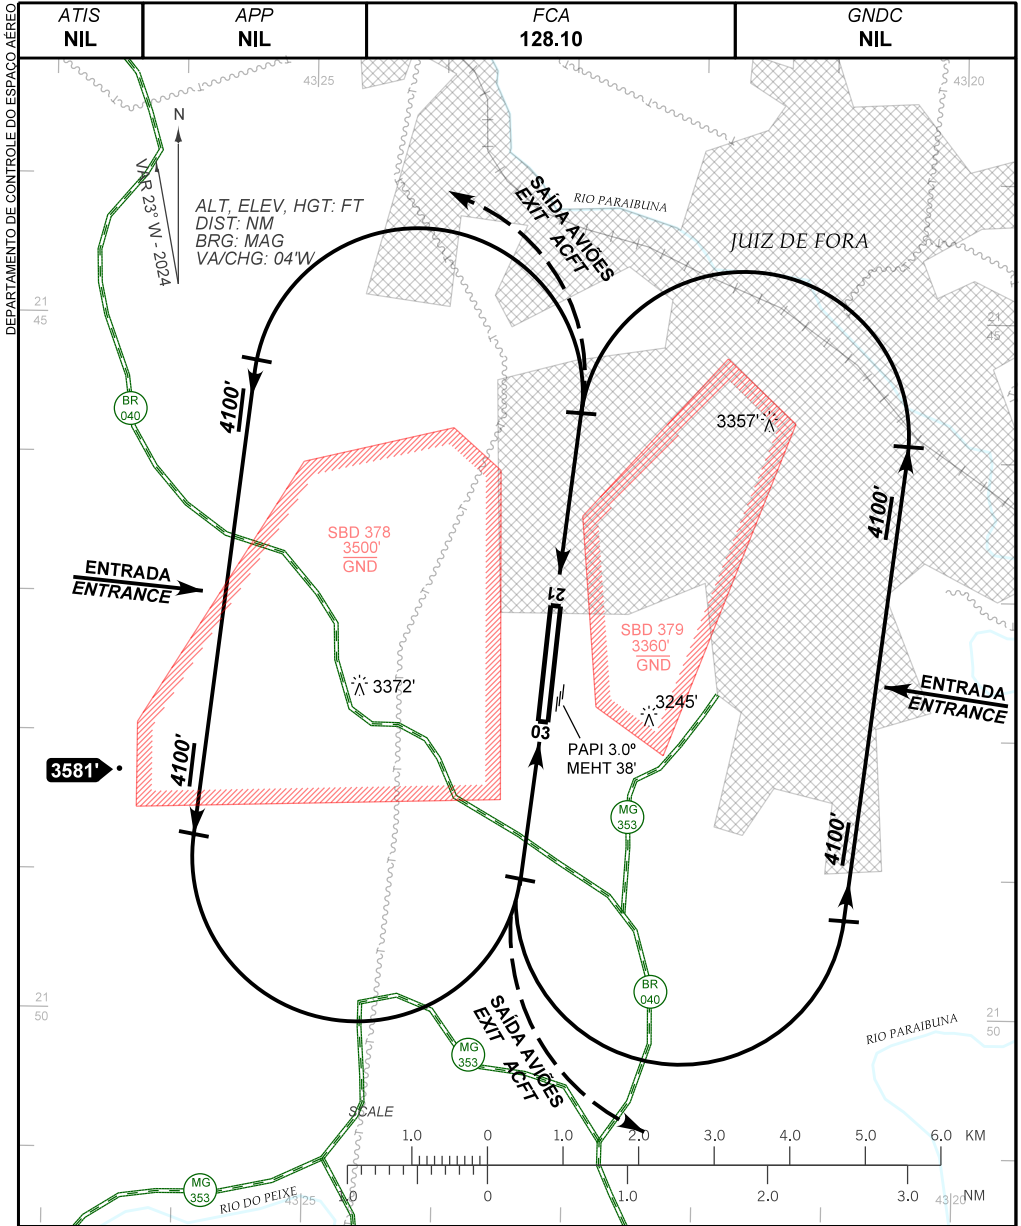

VISUAL APPROACH CHART
(VAC)

JUIZ DE FORA / Francisco de Assis (SBJF)

AD ELEV: 2989'

RWY 03 / 21

RMK:

- 1 - OBSERVAR ESPAÇOS AÉREOS CONDICIONADOS PARA EFEITO DE ESTABELECIMENTO DE PROCEDIMENTOS DE CONTINGÊNCIA E DE CIRCULAÇÃO VMC A BAIXA ALTITUDE NAS PROXIMIDADES DO AERÓDROMO.
- 2 - OBS CONCENTRAÇÃO DE PÁSSAROS (URUBUS) NAS PROXIMIDADES DO CIRCUITO TFC DA RWY 03.

CHANGES: PROC. RMK.