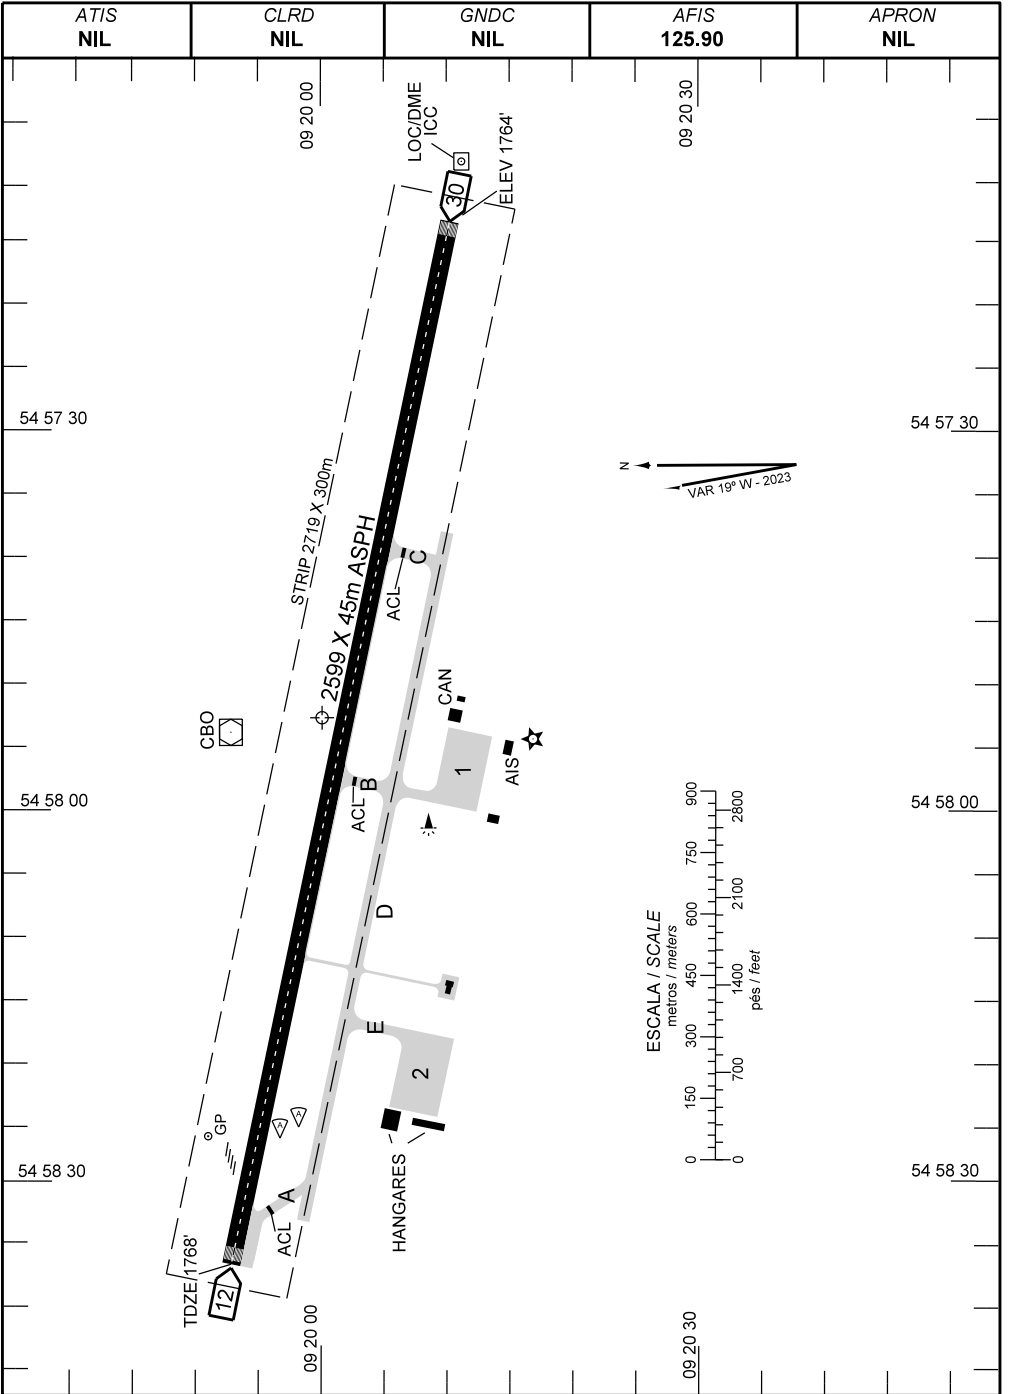

AERODROME CHART (ADC) GUARANTÁ DO NORTE / Campo de Provas Brig. Veloso (CPBV), MIL (SBCC)

MT - BRASIL

AD ELEV: 1777'

ARP S09 20 00 W054 57 53

CHANGES: REFS:

ADC - SBCC: INFORMAÇÕES COMPLEMENTARES / COMPLEMENTARY INFORMATION

CARACTERÍSTICAS FÍSICAS / PHYSICAL CHARACTERISTICS											
PISTA RUNWAY				DIMENSÕES(m) DIMENSIONS(m)				PCN	TIPO DE SUPERFÍCIE SURFACE KIND		
RWY	BRG MAG	Tipo Type	RCD	RWY	SWY	CWY	STRIP	RWY	RWY	SWY	
a	b	c	d	e	f	g	h	i	j	k	
12	121	PA-1	4C	2599x45			2719 x 300	44/F/C/X/U	ASPH		
30	301	NPA	4C								

DISTÂNCIAS DECLARADAS, AUXÍLIOS VISUAIS E COORDENADAS DAS CABECEIRAS DECLARED DISTANCES, VISUAL AIDS AND THRESHOLD COORDINATES							
RWY	TORA(m)	TODA(m)	ASDA(m)	LDA(m)	AUXÍLIOS / AIDS	ALTURA GEODAL(m) GEOD HEIGHT(m)	COORDENADAS COORDINATES
12	2599	2599	2599	2599	PAPI	-2,33	S09 19 53 W054 58 37
30	2599	2599	2599	2599		-2,33	S09 20 10 W054 57 13