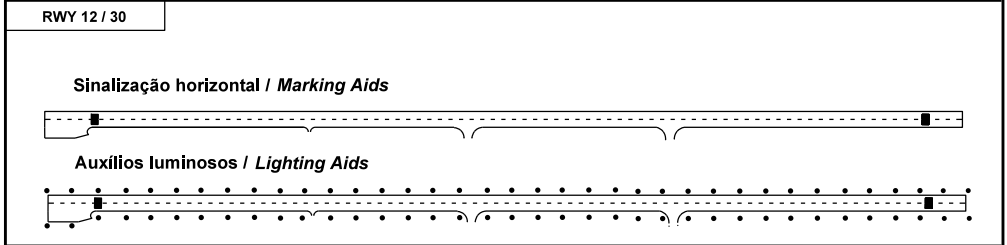

ADC - SBCC: INFORMAÇÕES COMPLEMENTARES / COMPLEMENTARY INFORMATION

CARACTERÍSTICAS FÍSICAS / PHYSICAL CHARACTERISTICS											
PISTA RUNWAY				DIMENSÕES(m) DIMENSIONS(m)				PCN	TIPO DE SUPERFÍCIE SURFACE KIND		
RWY	BRG MAG	Tipo Type	RCD	RWY	SWY	CWY	STRIP	RWY	RWY	SWY	
a	b	c	d	e	f	g	h	i	j	k	
12	121	PA-1	4C	2599x45			2719 x 300	44/F/C/X/U	ASPH		
30	301	NPA	4C								

DISTÂNCIAS DECLARADAS, AUXÍLIOS VISUAIS E COORDENADAS DAS CABECEIRAS DECLARED DISTANCES, VISUAL AIDS AND THRESHOLD COORDINATES							
RWY	TORA(m)	TODA(m)	ASDA(m)	LDA(m)	AUXÍLIOS / AIDS	ALTURA GEODAL(m) GEOD HEIGHT(m)	COORDENADAS COORDINATES
12	2599	2599	2599	2599	PAPI	-2,33	S09 19 53 W054 58 37
30	2599	2599	2599	2599		-2,33	S09 20 10 W054 57 13

SERVIÇO DE SALVAMENTO E CONTRAINCÊNDIO / RESCUE AND FIRE FIGHTING SERVICE: RFFS REQ - MIL 06

RMK: 1) MEHT: PAPI - RWY 12 - 42FT

CHANGES: RFFS.