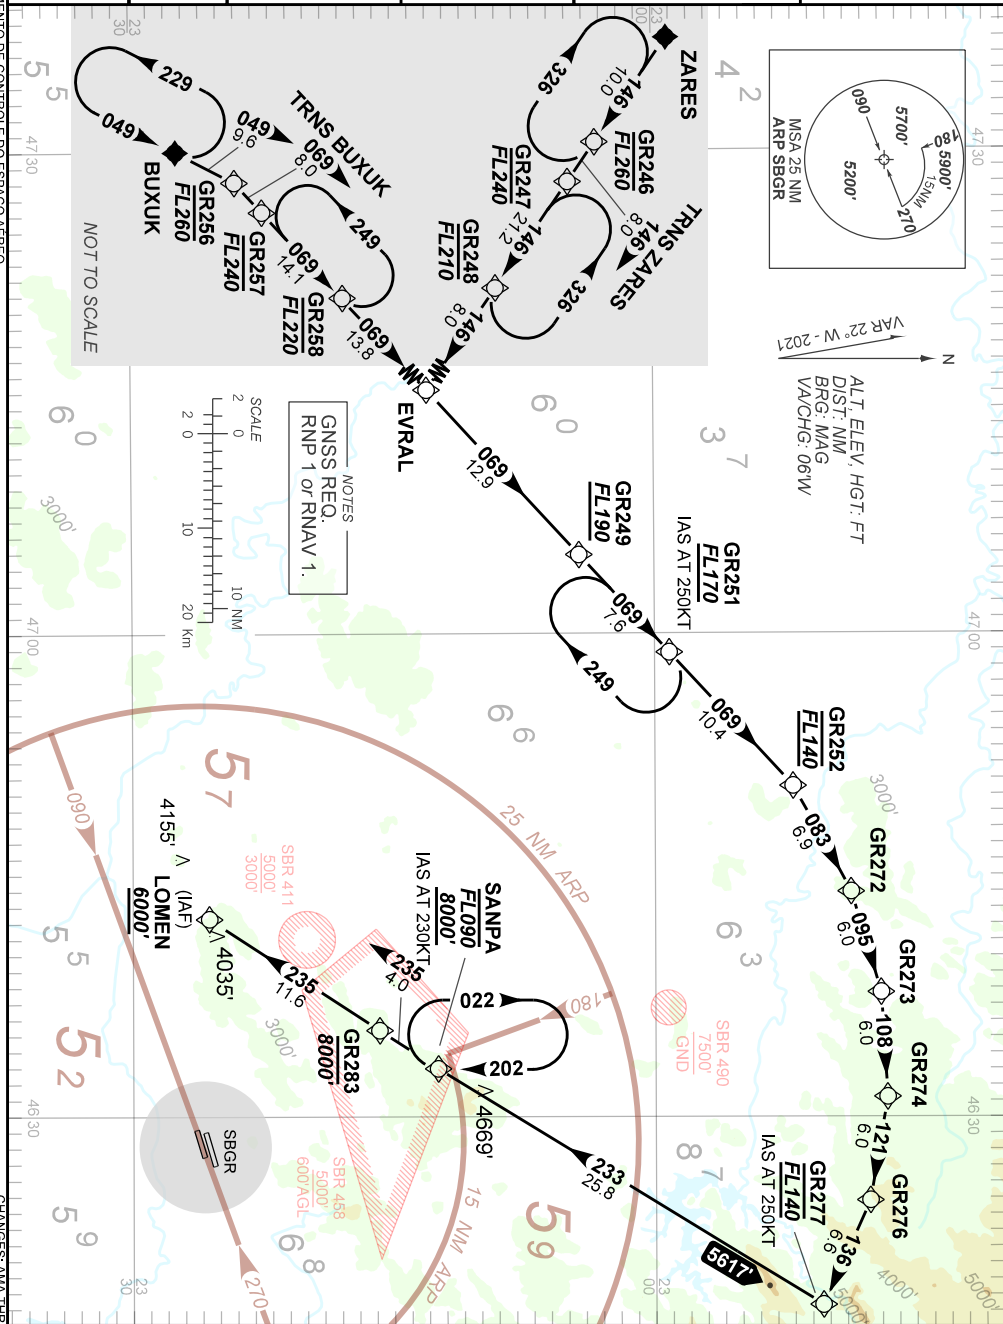

STANDARD ARRIVAL CHART
INSTRUMENT (STAR)

SÃO PAULO / Guarulhos - Gov. André Franco Montoro, INTL (SBGR)

RWY 10R/10L

RNAV EVRAL 1A

AD ELEV: 2461'

TA 8000'	D-ATIS 127.75	ACC CURITIBA 125.075 135.10 126.95 128.25	ACC BRASÍLIA 134.50 125.325	APP SÃO PAULO 119.80 129.00 135.75 119.25 132.10	TWR GUARULHOS 118.40 132.75 135.20
----------	------------------	---	--------------------------------	--	--

DEPARTAMENTO DE CONTROLE DO ESPAÇO AEREO

CHANGES: AWA:THR