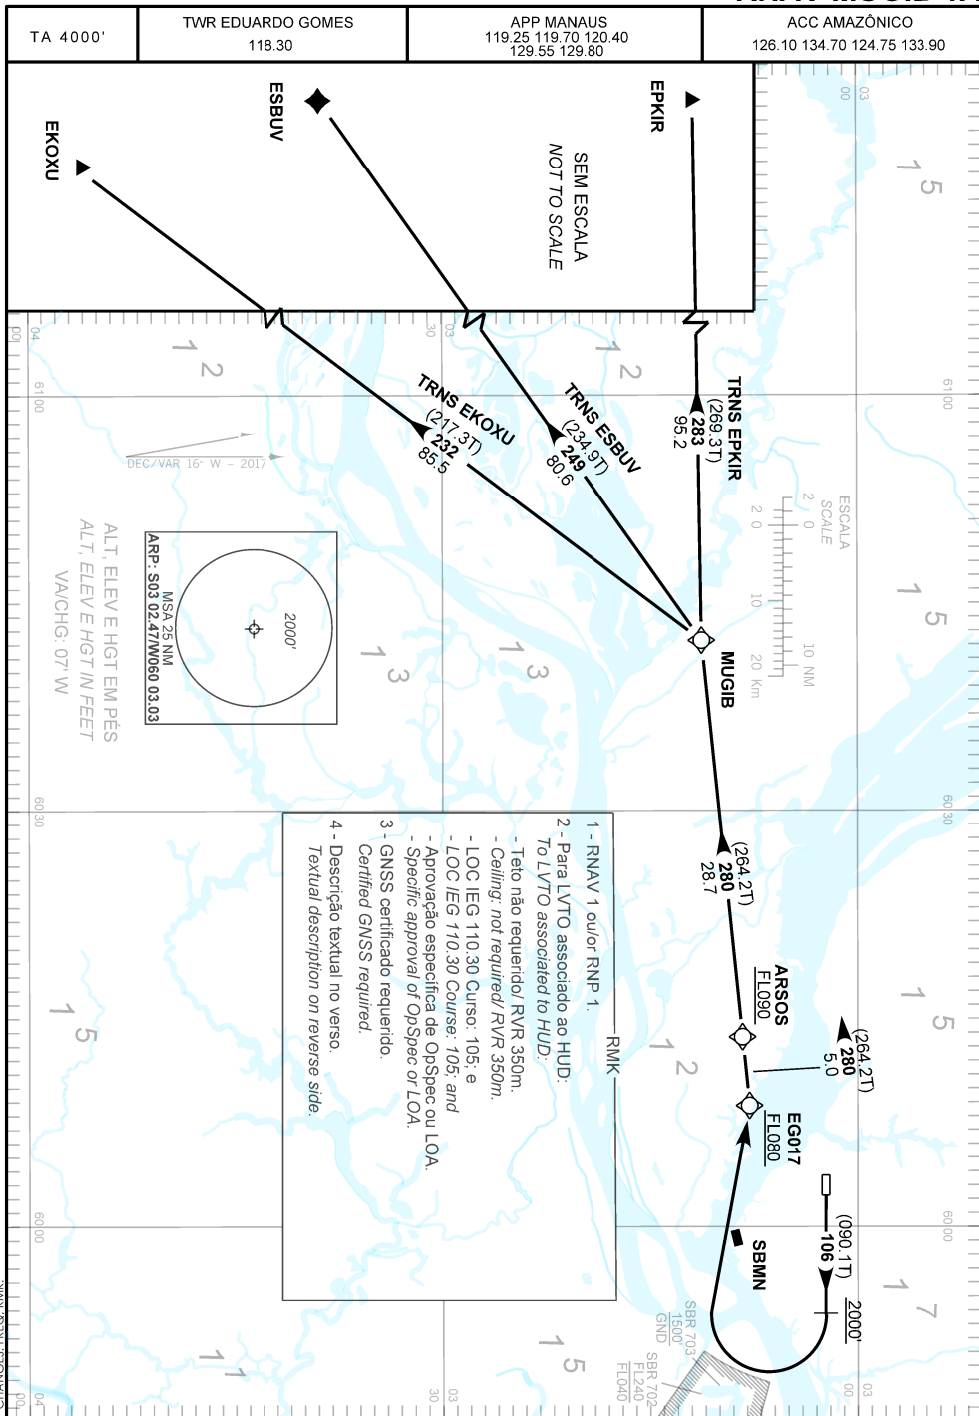

CARTA DE SAÍDA PADRÃO
 POR INSTRUMENTOS (SID)
 STANDARD DEPARTURE CHART
 INSTRUMENT (SID)

MANAUS / Eduardo Gomes, INTL (SBEG)
RWY 11
RNAV MUGIB 1A

DESCRIÇÃO TEXTUAL
TEXTUAL DESCRIPTION

SAÍDA MUGIB 1A

Após decolagem, manter o rumo 106 até 2000'. Curvar à direita, direto EG017. Manter rumo 280 até MUGIB. Então,...

- 1 - TRNS EKOXU: ...curvar à esquerda, rumo 232 até EKOXU.
- 2 - TRNS ESBUV: ...curvar à esquerda, rumo 249 até ESBUV.
- 3 - TRNS EPKIR: ...curvar à direita, rumo 283 até EPKIR.

MUGIB 1A DEPARTURE

After TAKE-OFF, maintain course 106 until 2000'. Turn right, direct to EG017. Maintain course 280 up to MUGIB. Then,...

- 1 - EKOXU TRNS: ...turn left, course 232 up to EKOXU.
- 2 - ESBUV TRNS: ...turn left, course 249 up to ESBUV.
- 3 - EPKIR TRNS: ...turn right, course 283 up to EPKIR.