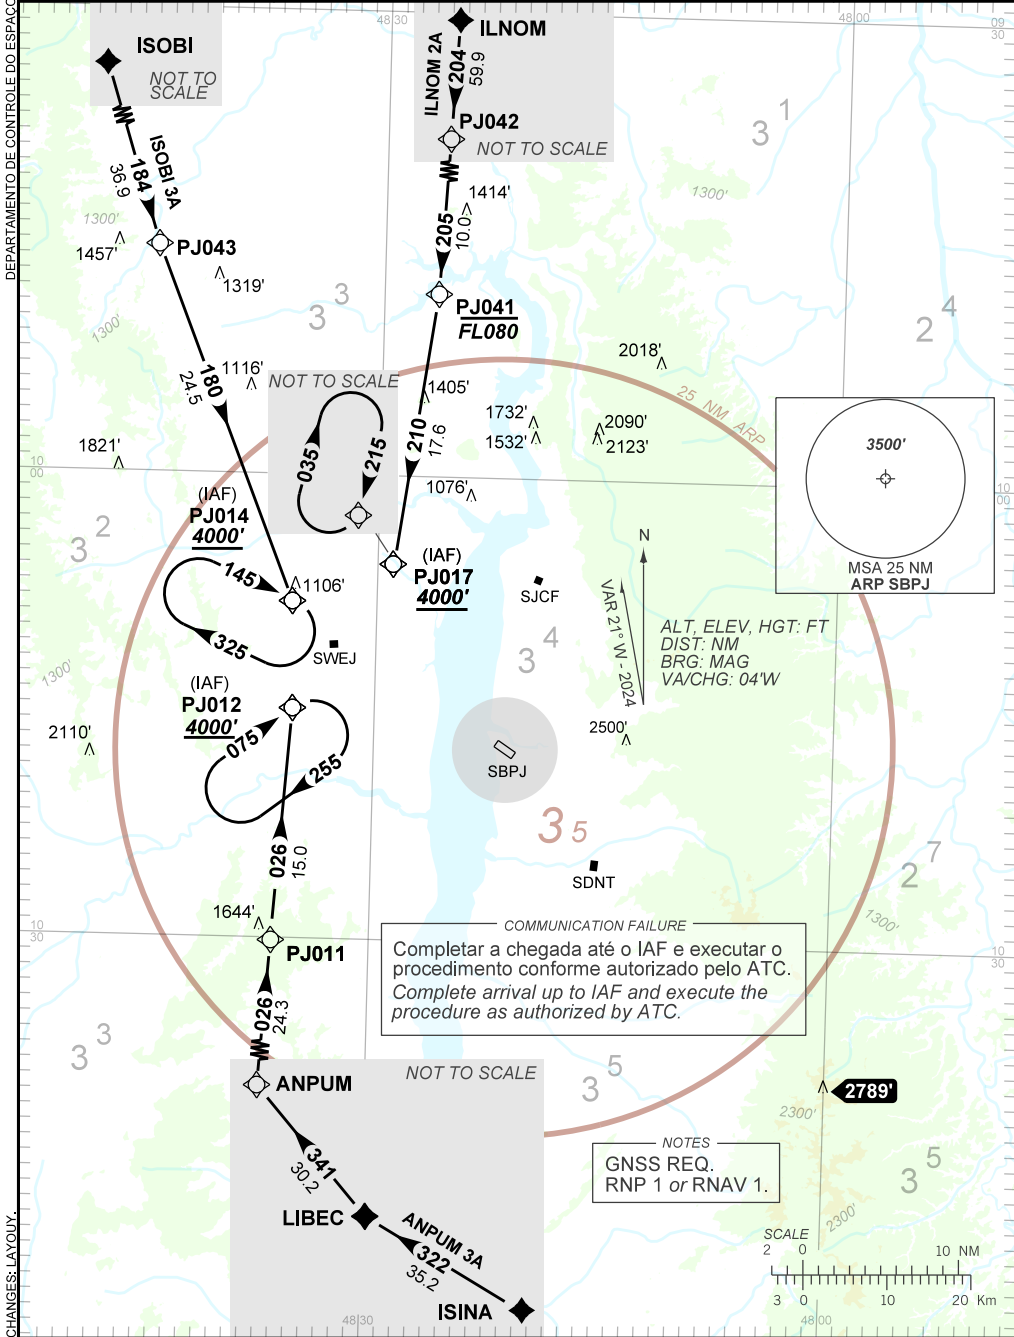

STANDARD ARRIVAL CHART
INSTRUMENT (STAR)

PALMAS / Brigadeiro Lysias Rodrigues (SBPJ)
RWY 14

AD ELEV: 774'

RNAV ANPUM 3A - ILNOM 2A - ISOBI 3A

TA 5000'	ATIS NIL	ACC BRASÍLIA 124.70 133.05	ACC AMAZÔNICO 126.15 133.70	APP PALMAS 119.00	TWR PALMAS 118.00
----------	----------	-------------------------------	--------------------------------	----------------------	----------------------

CHANGES: LAYOUT