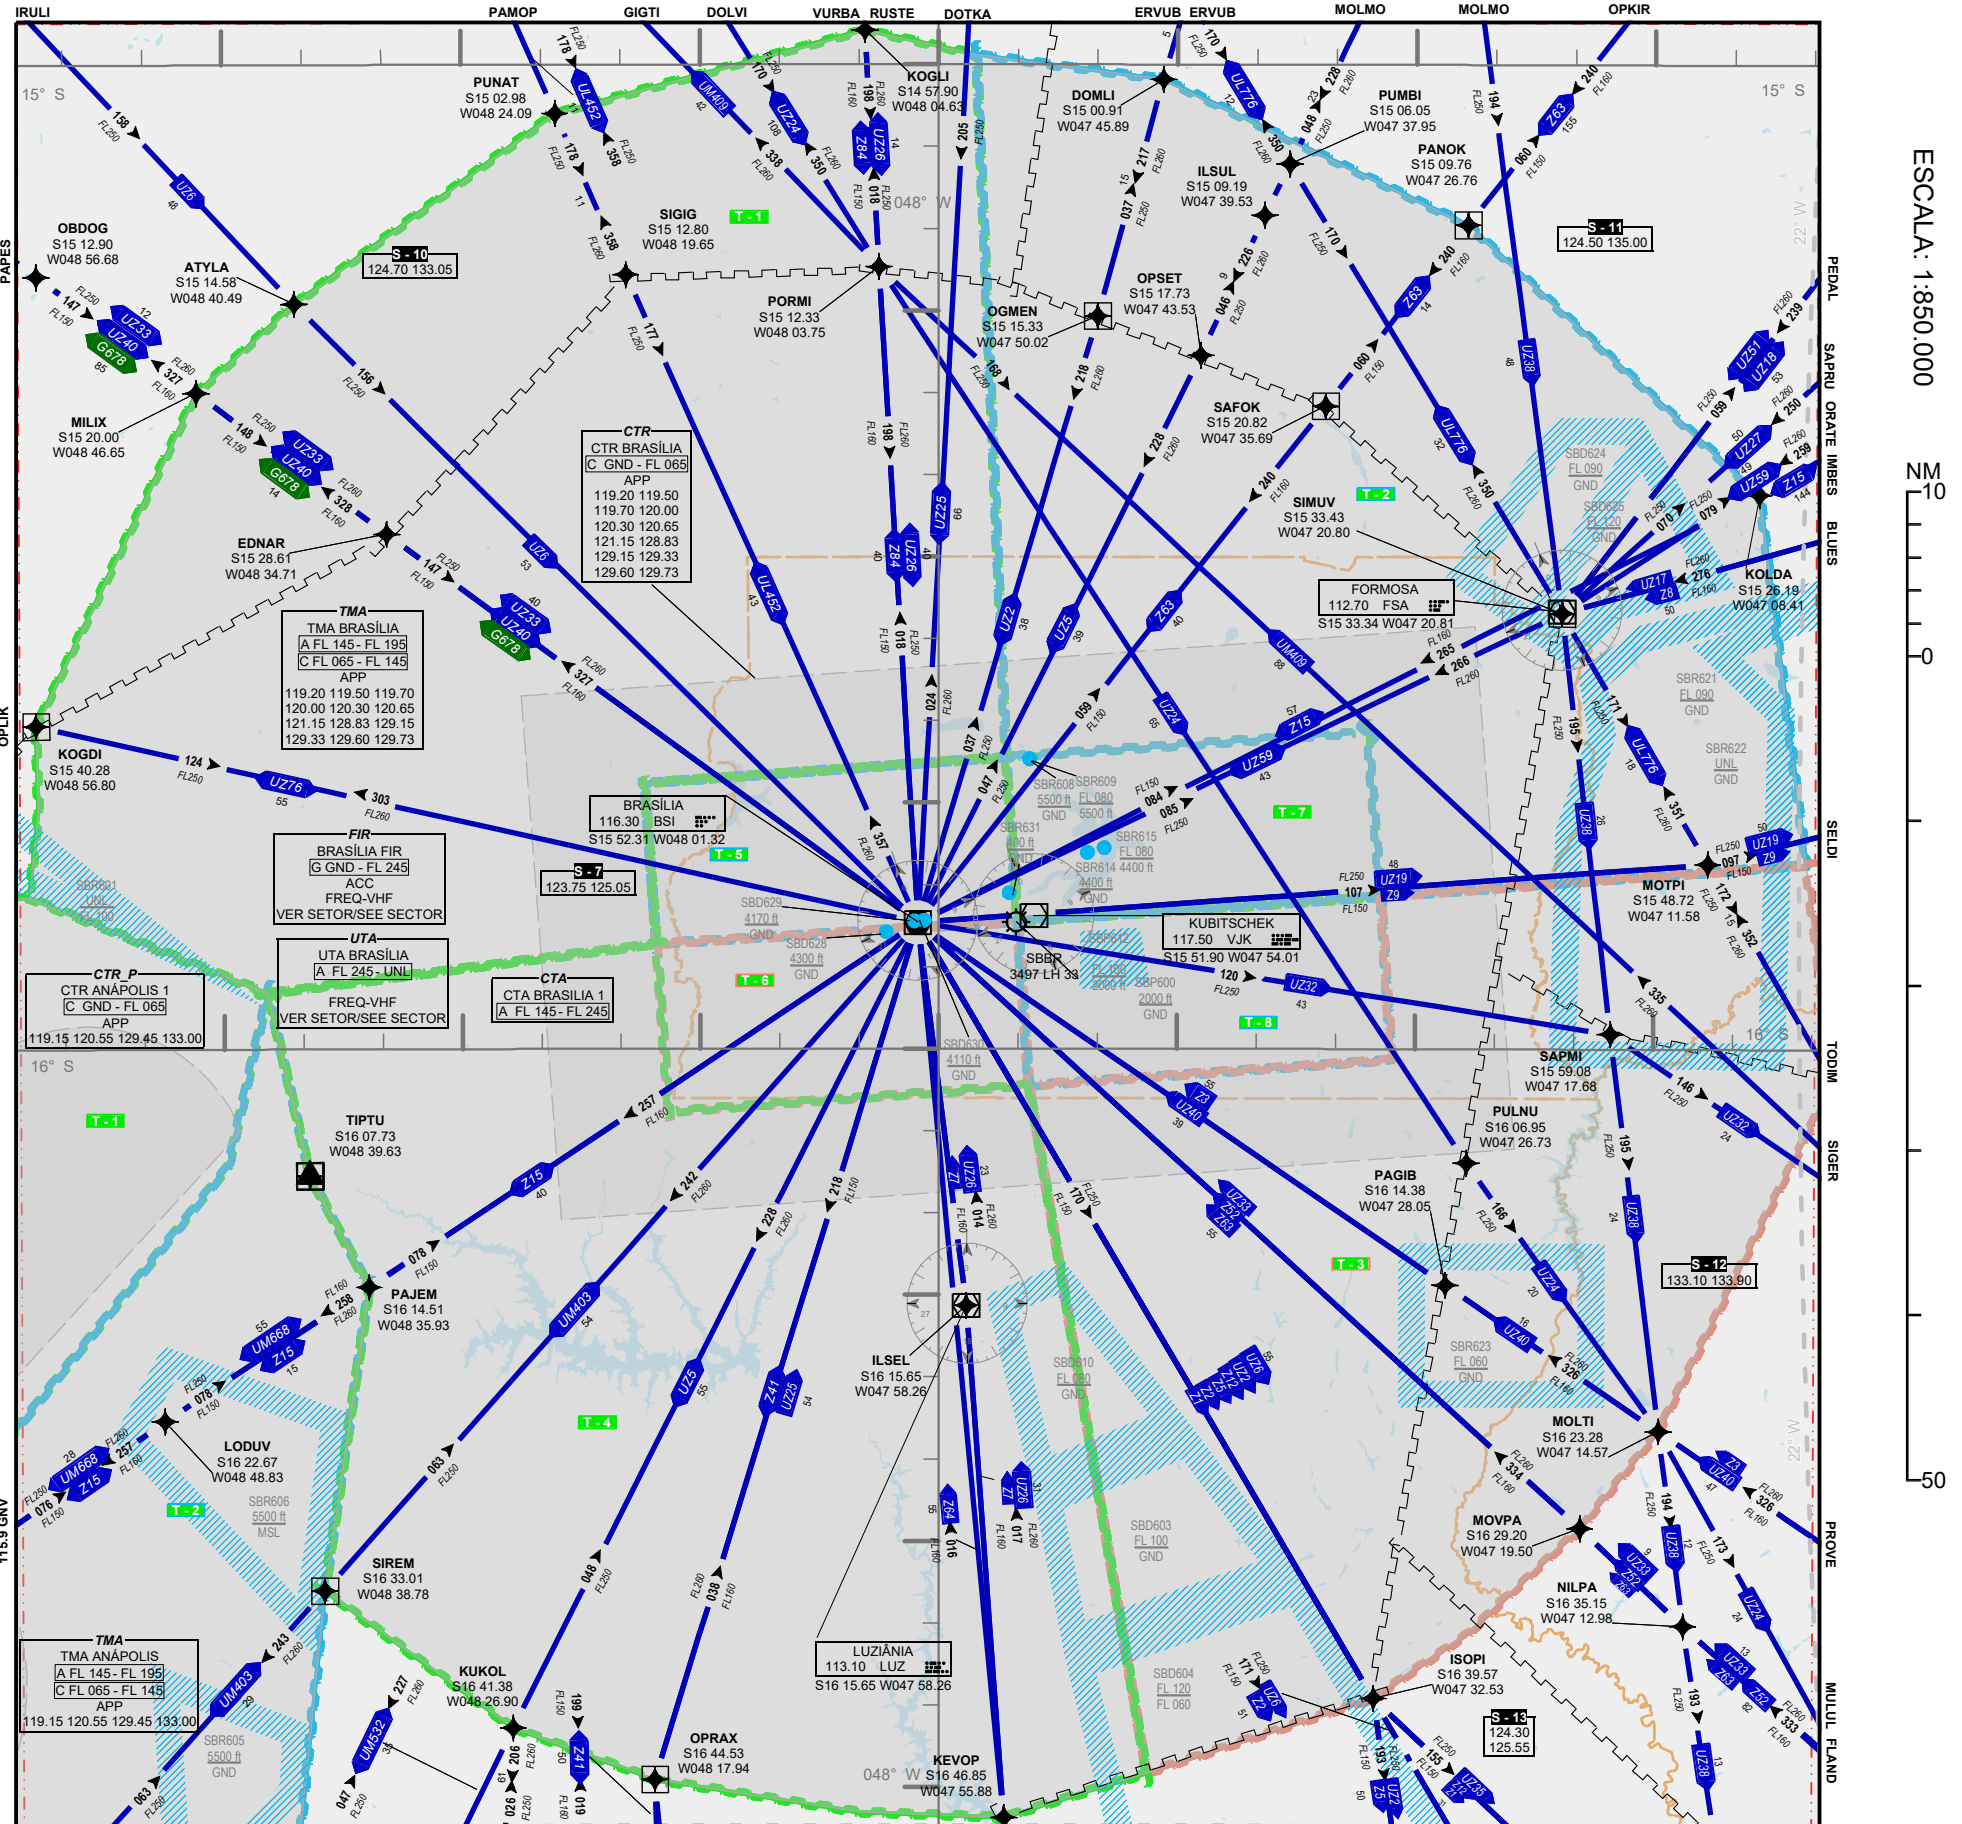

ARC BRASÍLIA

AIP-MAP

20 MAY 21

ESCALA: 1:850.000

DECEA SUP/SUPP N053/A28 20 MAY 21 TIL 12 AUG 21

PROJEÇÃO CÔNICA CONFORME DE LAMBERT PARALELOS PADRÕES S15° e S16°
LAMBERT CONFORMAL CONIC PROJECTION STANDARD PARALLELS S15° and S16° WGS 84 (I WGS84)