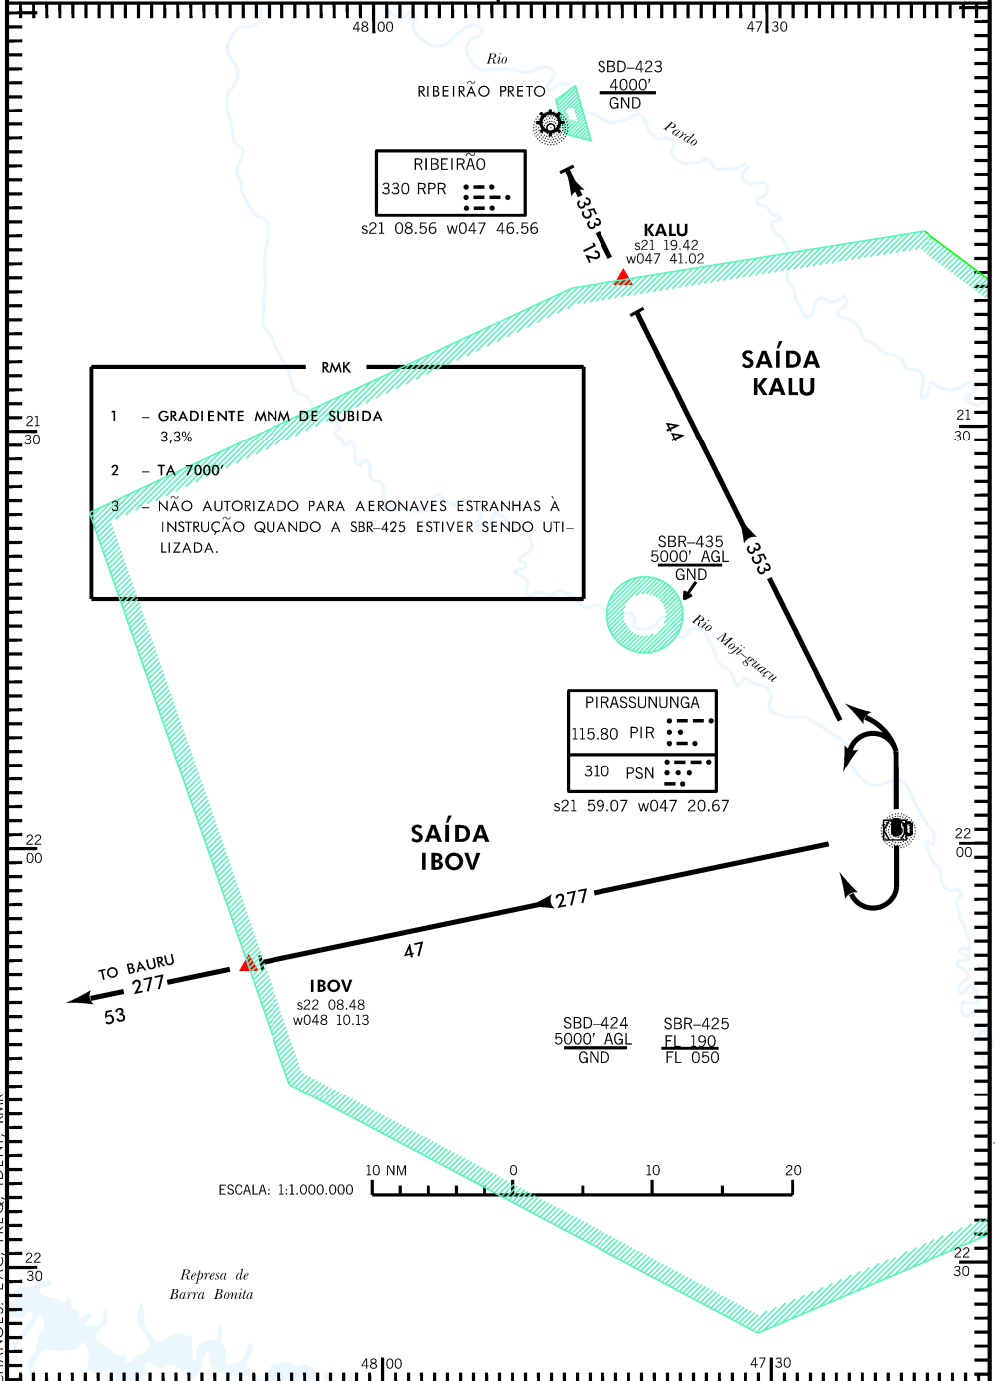

**SID - SBYS**

MCS-84

GND	ACADEMIA	121.90	
TWR	ACADEMIA	118.30	
APP	ACADEMIA	122.40	120.10

ACC	BRASÍLIA	126.80	128.50
ACC	CURITIBA	126.40	

CHANGES: FAC, FREQ, IDENT, RMK

DEPARTAMENTO DE CONTROLE DO ESPAÇO AEREO - COMAER - BRASIL