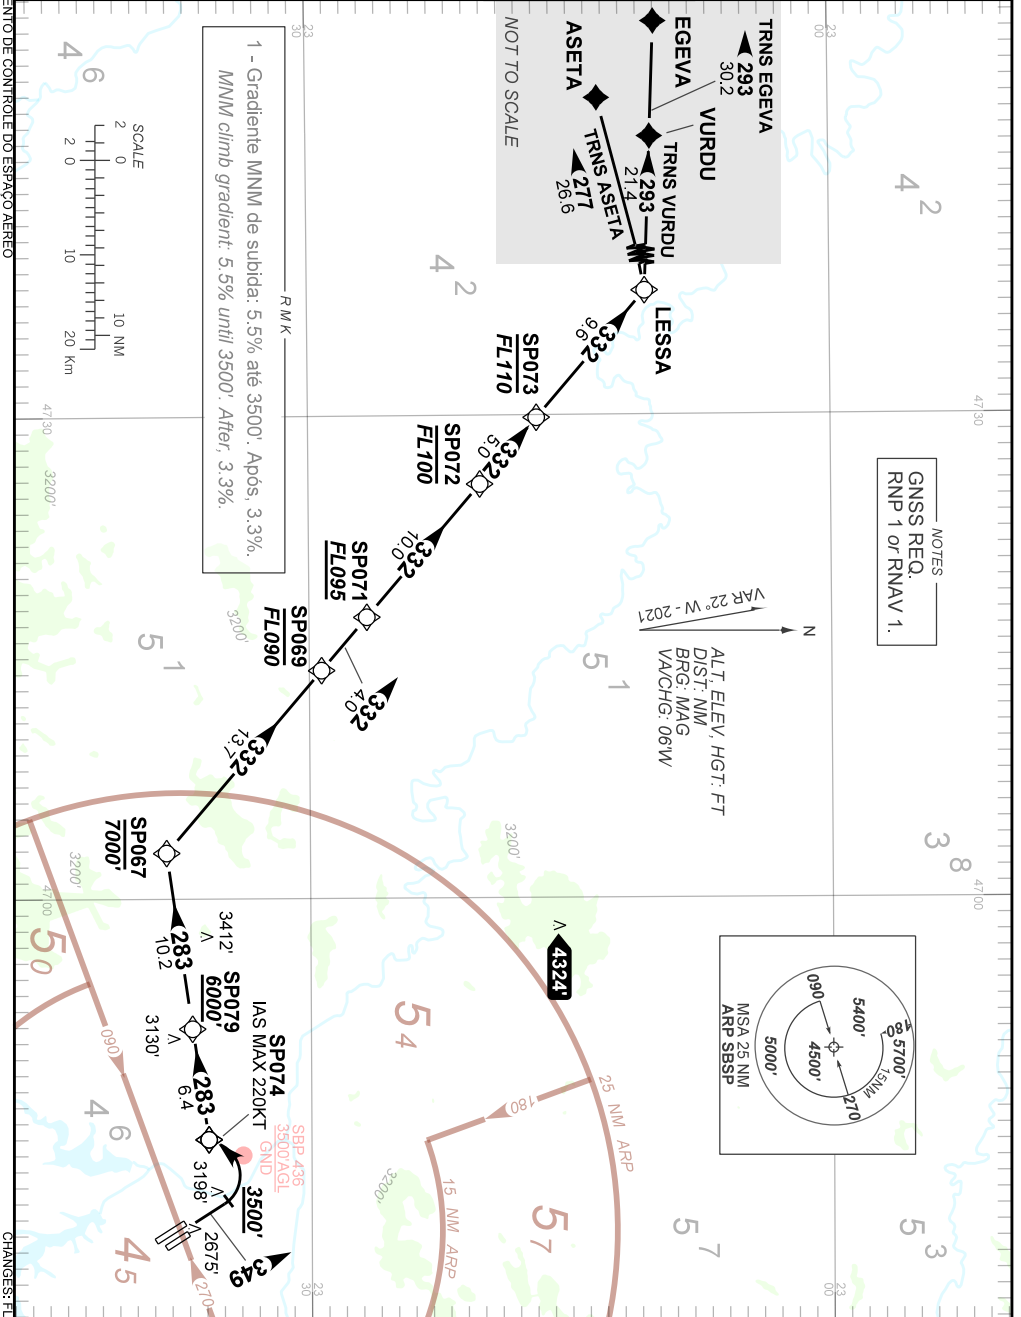

STANDARD DEPARTURE CHART
INSTRUMENT (SID)

SÃO PAULO / Congonhas (SBSP)

RWY 35R/35L

RNAV LESSA 1B

AD ELEV: 2631'

TA 8000'	TWR SÃO PAULO 118.05 127.15 118.35	APP SÃO PAULO 119.60 132.10 134.90 133.85 135.75	APP ACADEMIA 119.75 122.40 122.80 120.40 120.10	ACC BRASÍLIA 126.15 134.00 126.80 128.50	ACC CURITIBA 126.50 132.80 126.95 128.25
----------	--	--	---	--	--

DEPARTAMENTO DE CONTROLE DO ESPAÇO AEREO