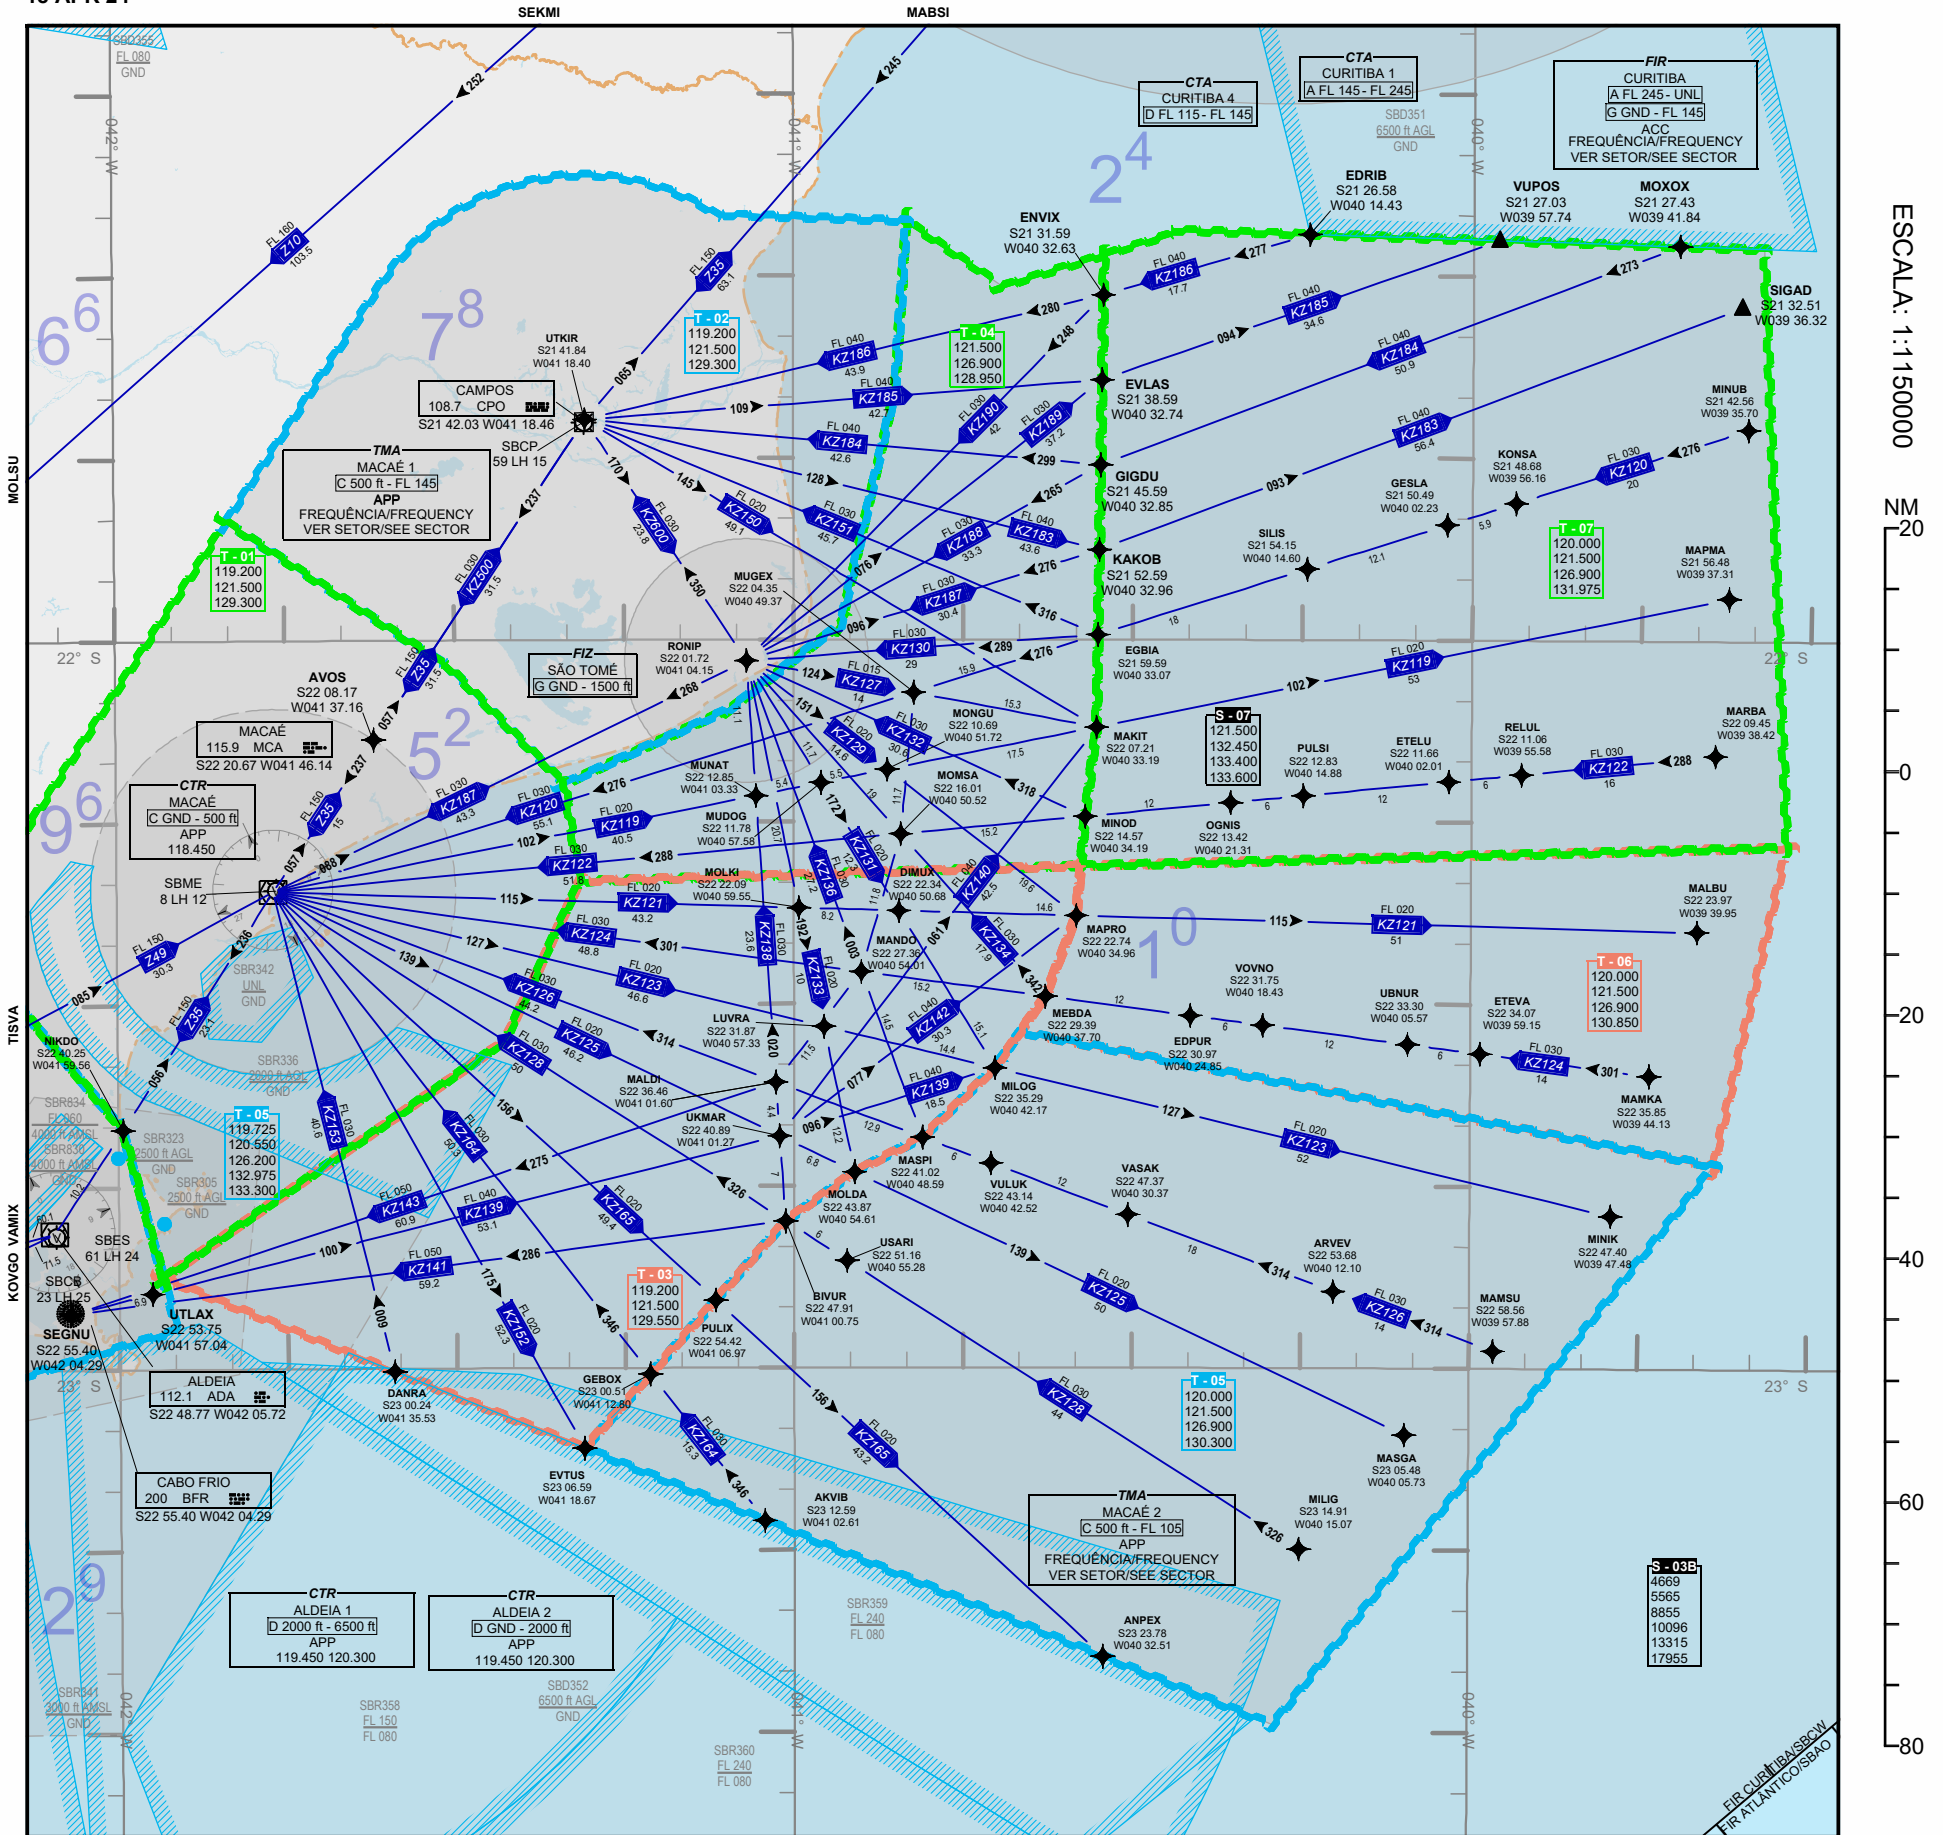

# ARC MACAÉ

18 APR 24

AIP-MAP

ESCALA: 1:1150000

NM 20

0

20

40

60

80

DECEA

PROJEÇÃO CÔNICA CONFORME DE LAMBERT PARALELOS PADRÕES S 21 23 25.50 e S 23 13 35.50  
LAMBERT CONFORMAL CONIC PROJECTION STANDARD PARALLELS S 21 23 25.50 and S 23 13 35.50

AMDT 2404A1