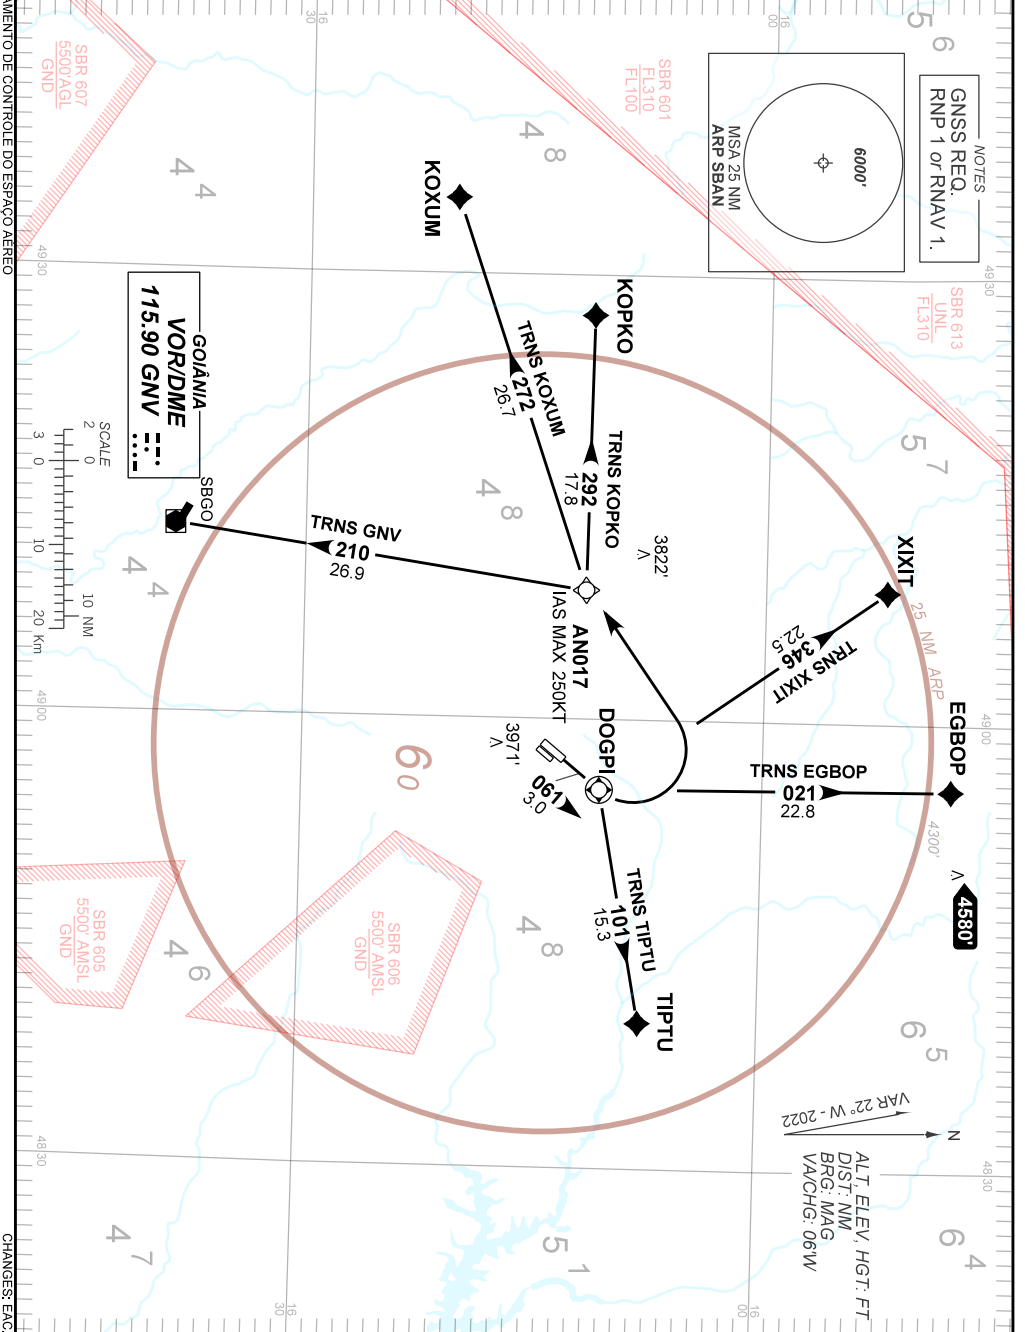

STANDARD DEPARTURE CHART
INSTRUMENT (SID)

ANÁPOLIS / Campo Marechal Márcio de Souza e Mello, MIL (SBAN)

RWY 06L

AD ELEV: 3732'

RNAV DOGPI 3A

TA 7000'	ATIS NIL	TWR ANÁPOLIS 118.30 121.25	APP ANÁPOLIS 119.15 120.55 129.45 133.00	APP BRASÍLIA 129.60 120.00	ACC BRASÍLIA 124.70 133.05 123.95 123.75 125.05 126.05
----------	----------	-------------------------------	--	-------------------------------	--

DEPARTAMENTO DE CONTROLE DO ESPAÇO AÉREO

CHANGES: EAC