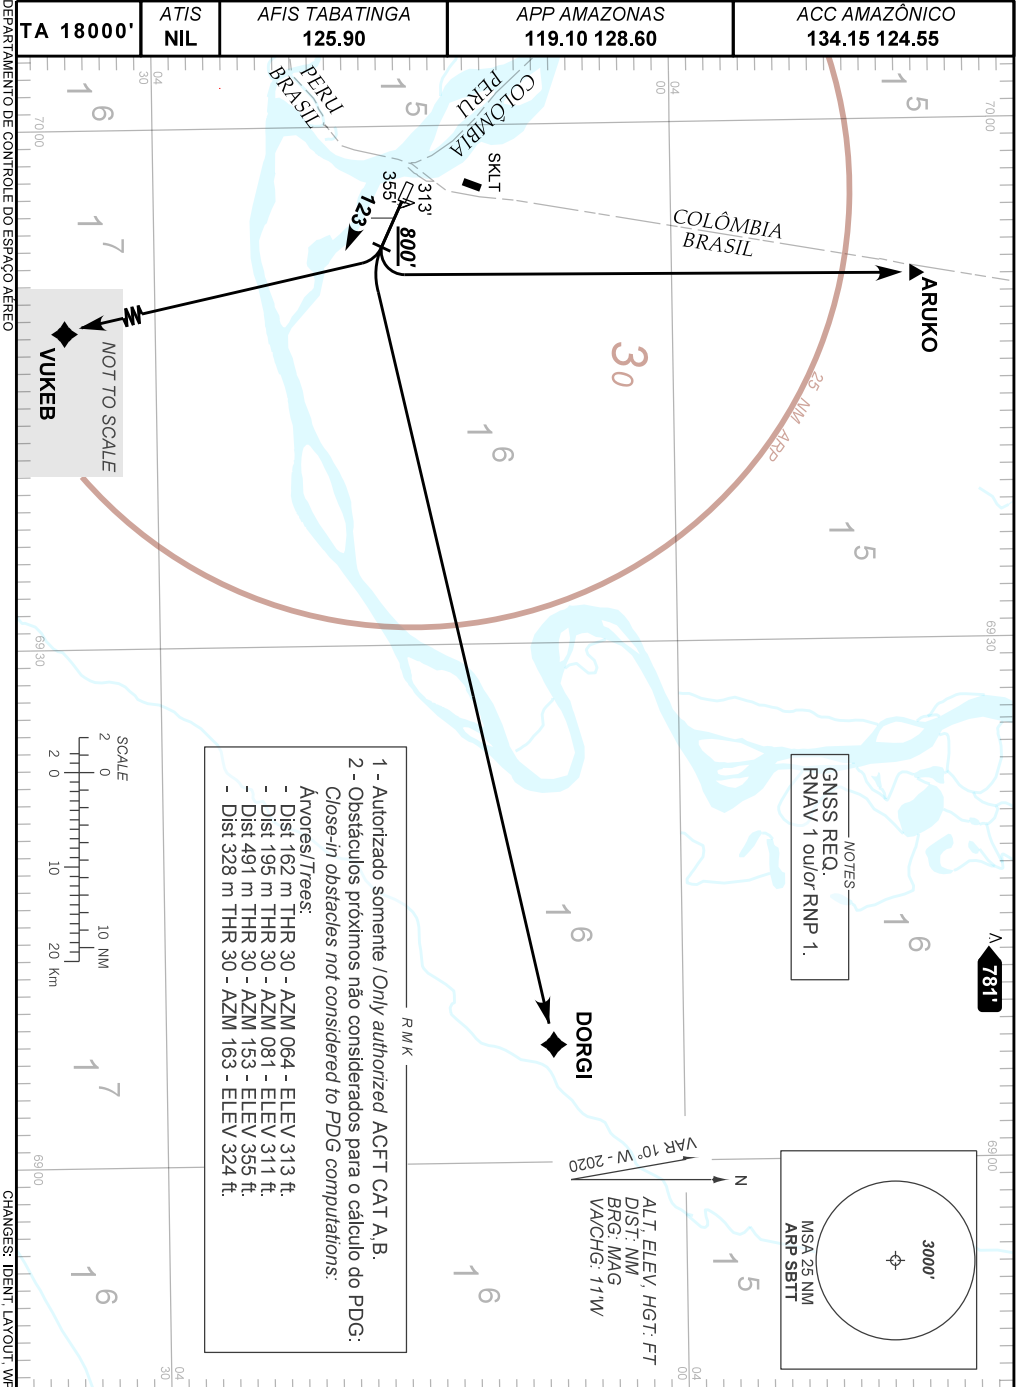

AD ELEV: 263'

RNAV ARUKO 1A - DORGI 1A - VUKEB 1A

DEPARTAMENTO DE CONTROLE DO ESPAÇO AEREO