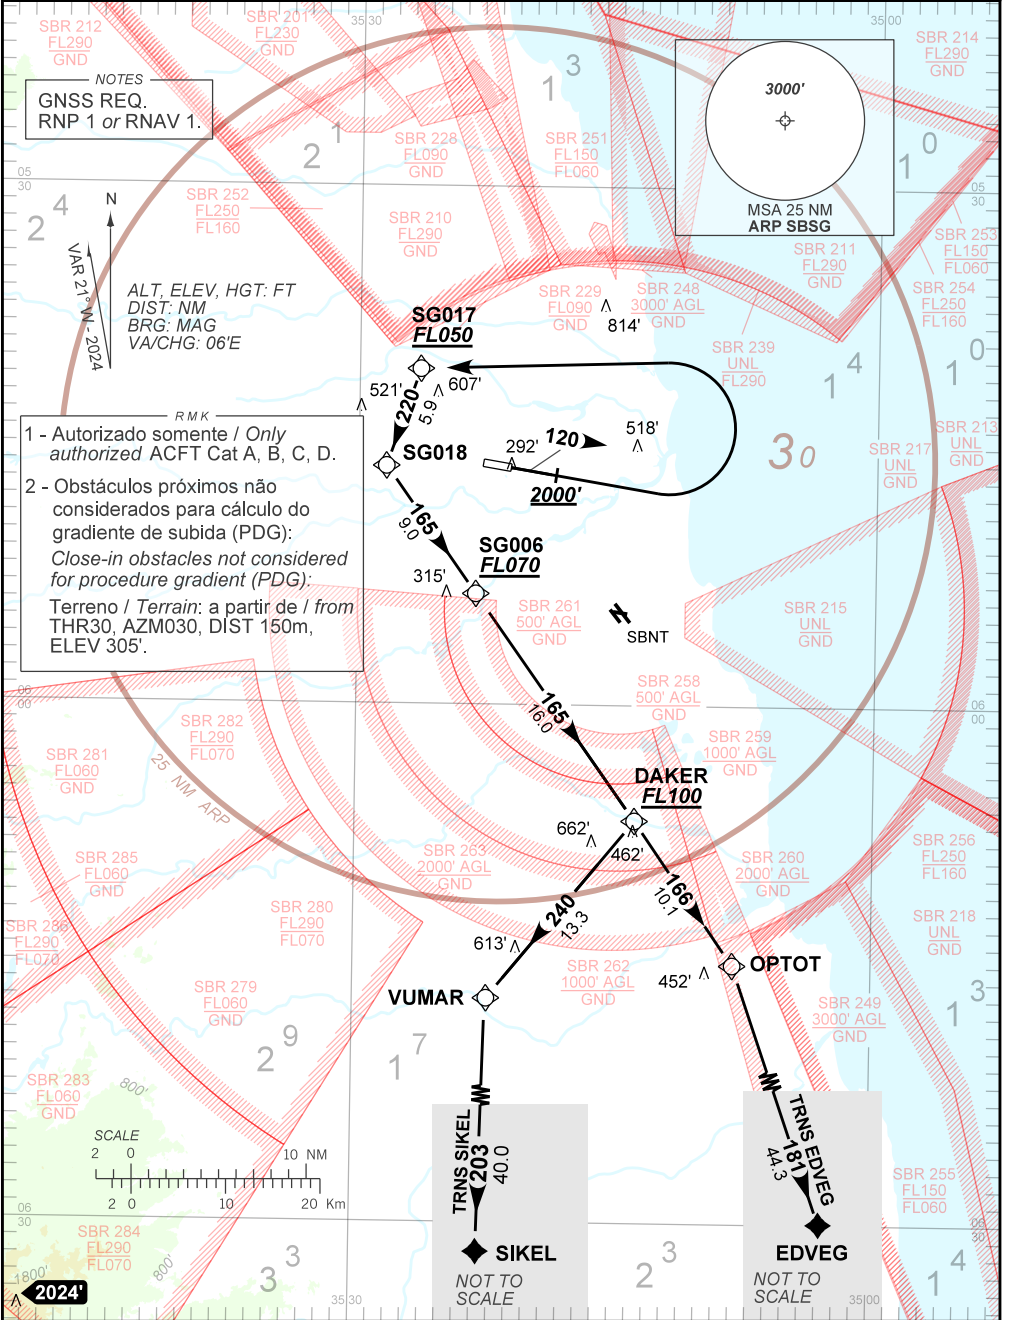

STANDARD DEPARTURE CHART **SÃO GONÇALO DO AMARANTE / Gov. Aluizio Alves, INTL (SBSG)**
INSTRUMENT (SID)

RWY 12

AD ELEV: 273'

RNAV DAKER 2A

TA 4000'	ATIS 127.60	TWR SÃO GONÇALO 118.20 118.85	APP NATAL 119.30 119.65 120.65 129.80	ACC RECIFE 128.05 135.80
-----------------	--------------------	--------------------------------------	--	---------------------------------

DEPARTAMENTO DE CONTROLE DO ESPAÇO AÉREO

CHANGES: WPT.