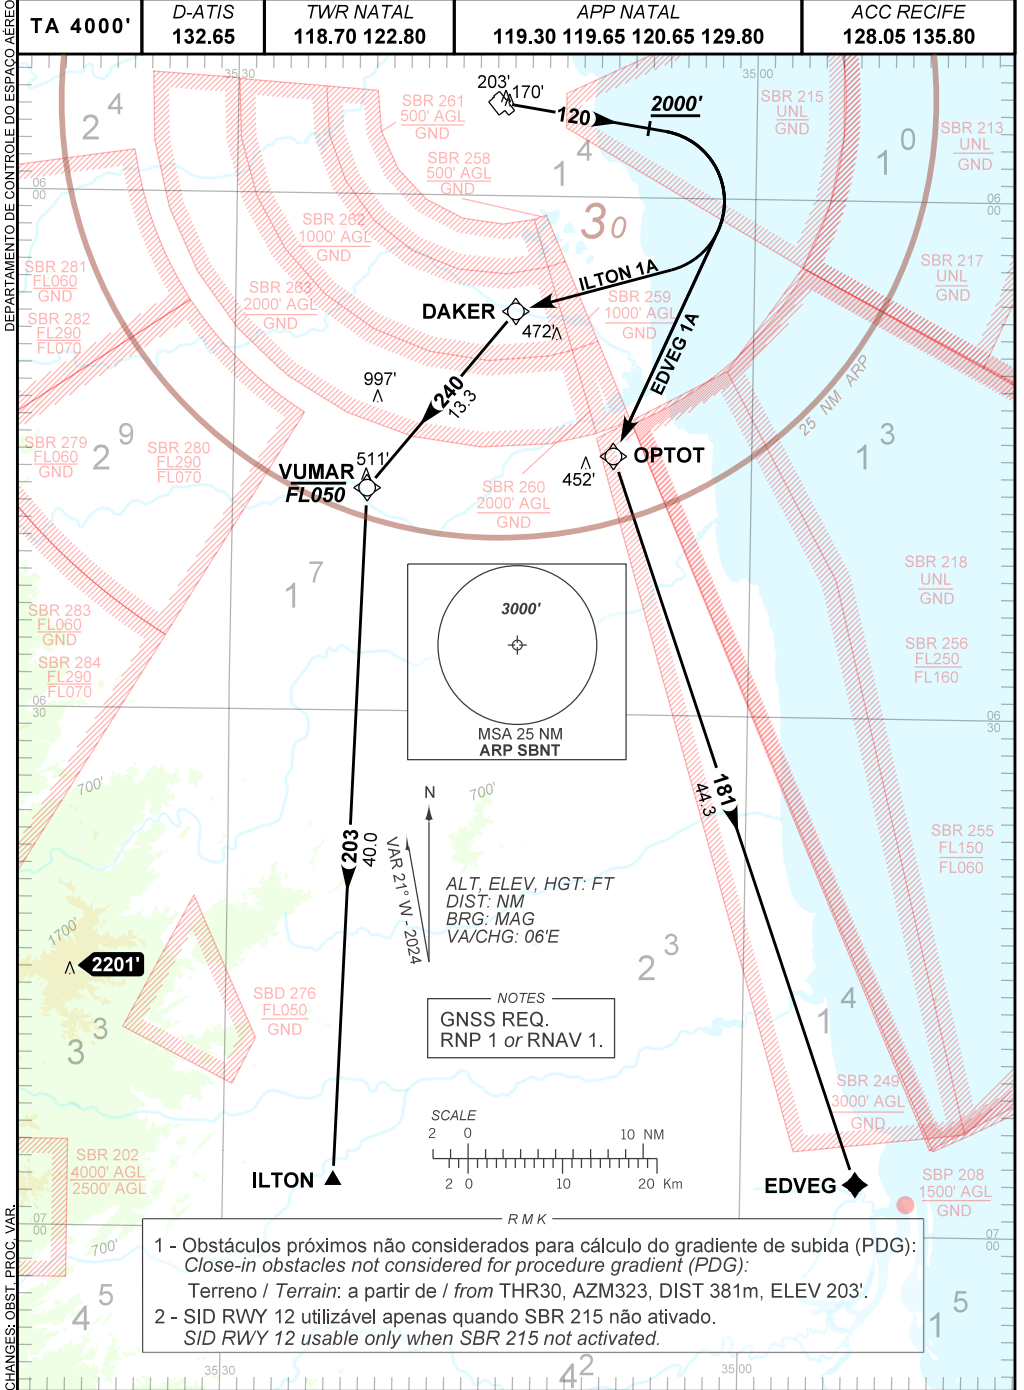

STANDARD DEPARTURE CHART
INSTRUMENT (SID)

NATAL / Campo Augusto Severo, MIL (SBNT)
RWY 12

AD ELEV: 169'

RNAV EDVEG 1A - ILTON 1A

CHANGES: OBST. PROC. VAR.