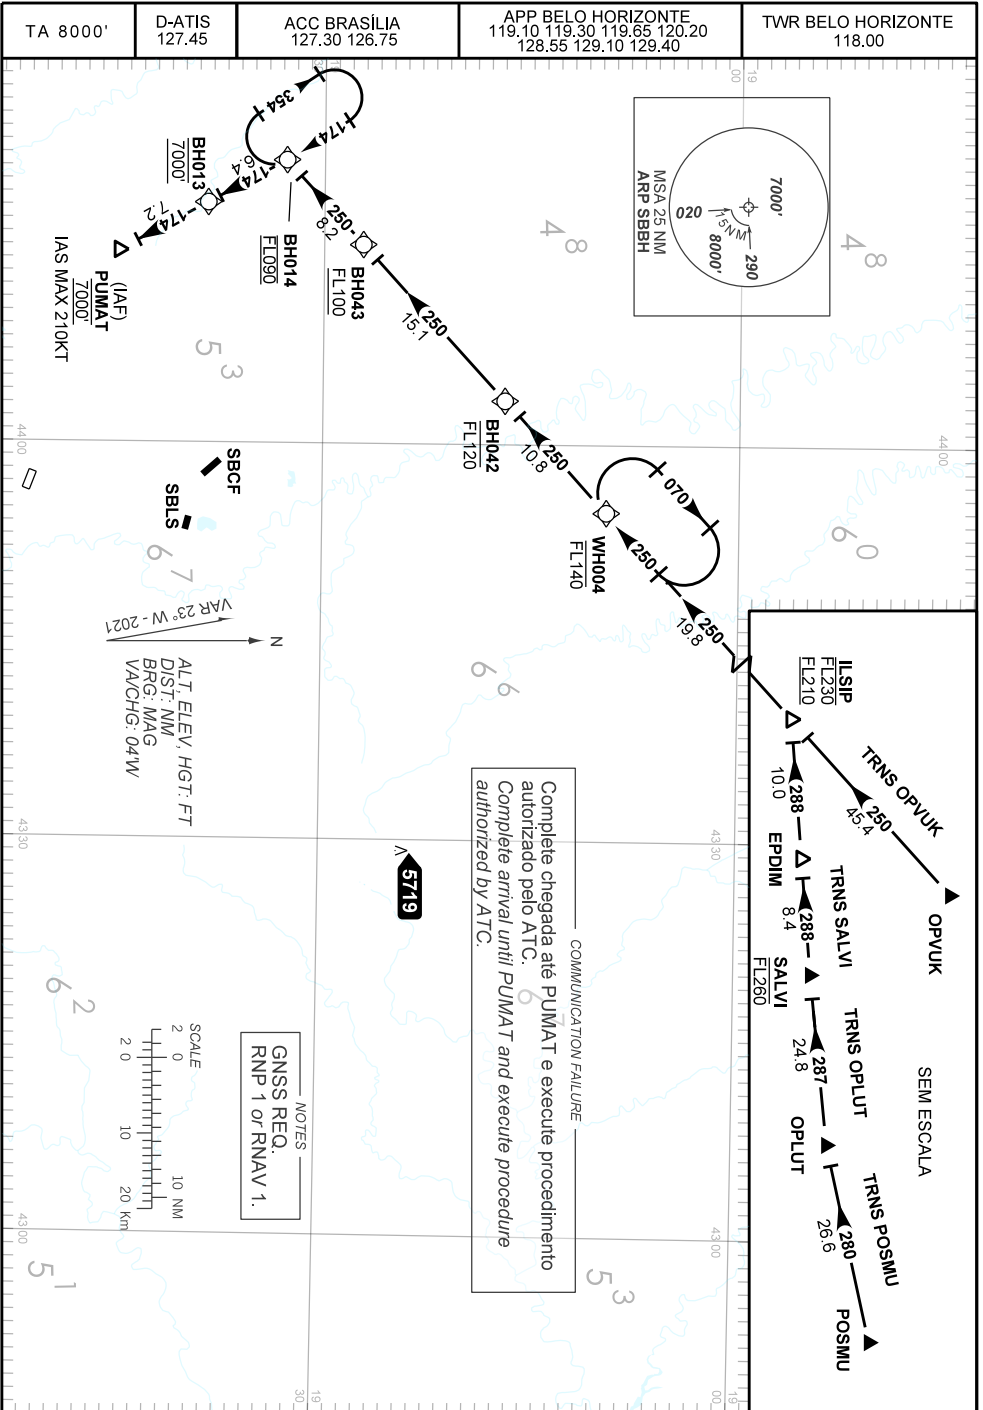

CARTA DE CHEGADA PADRÃO
POR INSTRUMENTOS (STAR)

BELO HORIZONTE / Pampulha - Carlos Drummond de Andrade (SBBH)

STANDARD ARRIVAL CHART
INSTRUMENT (STAR)

RWY 13
RNAV ILSIP 1A