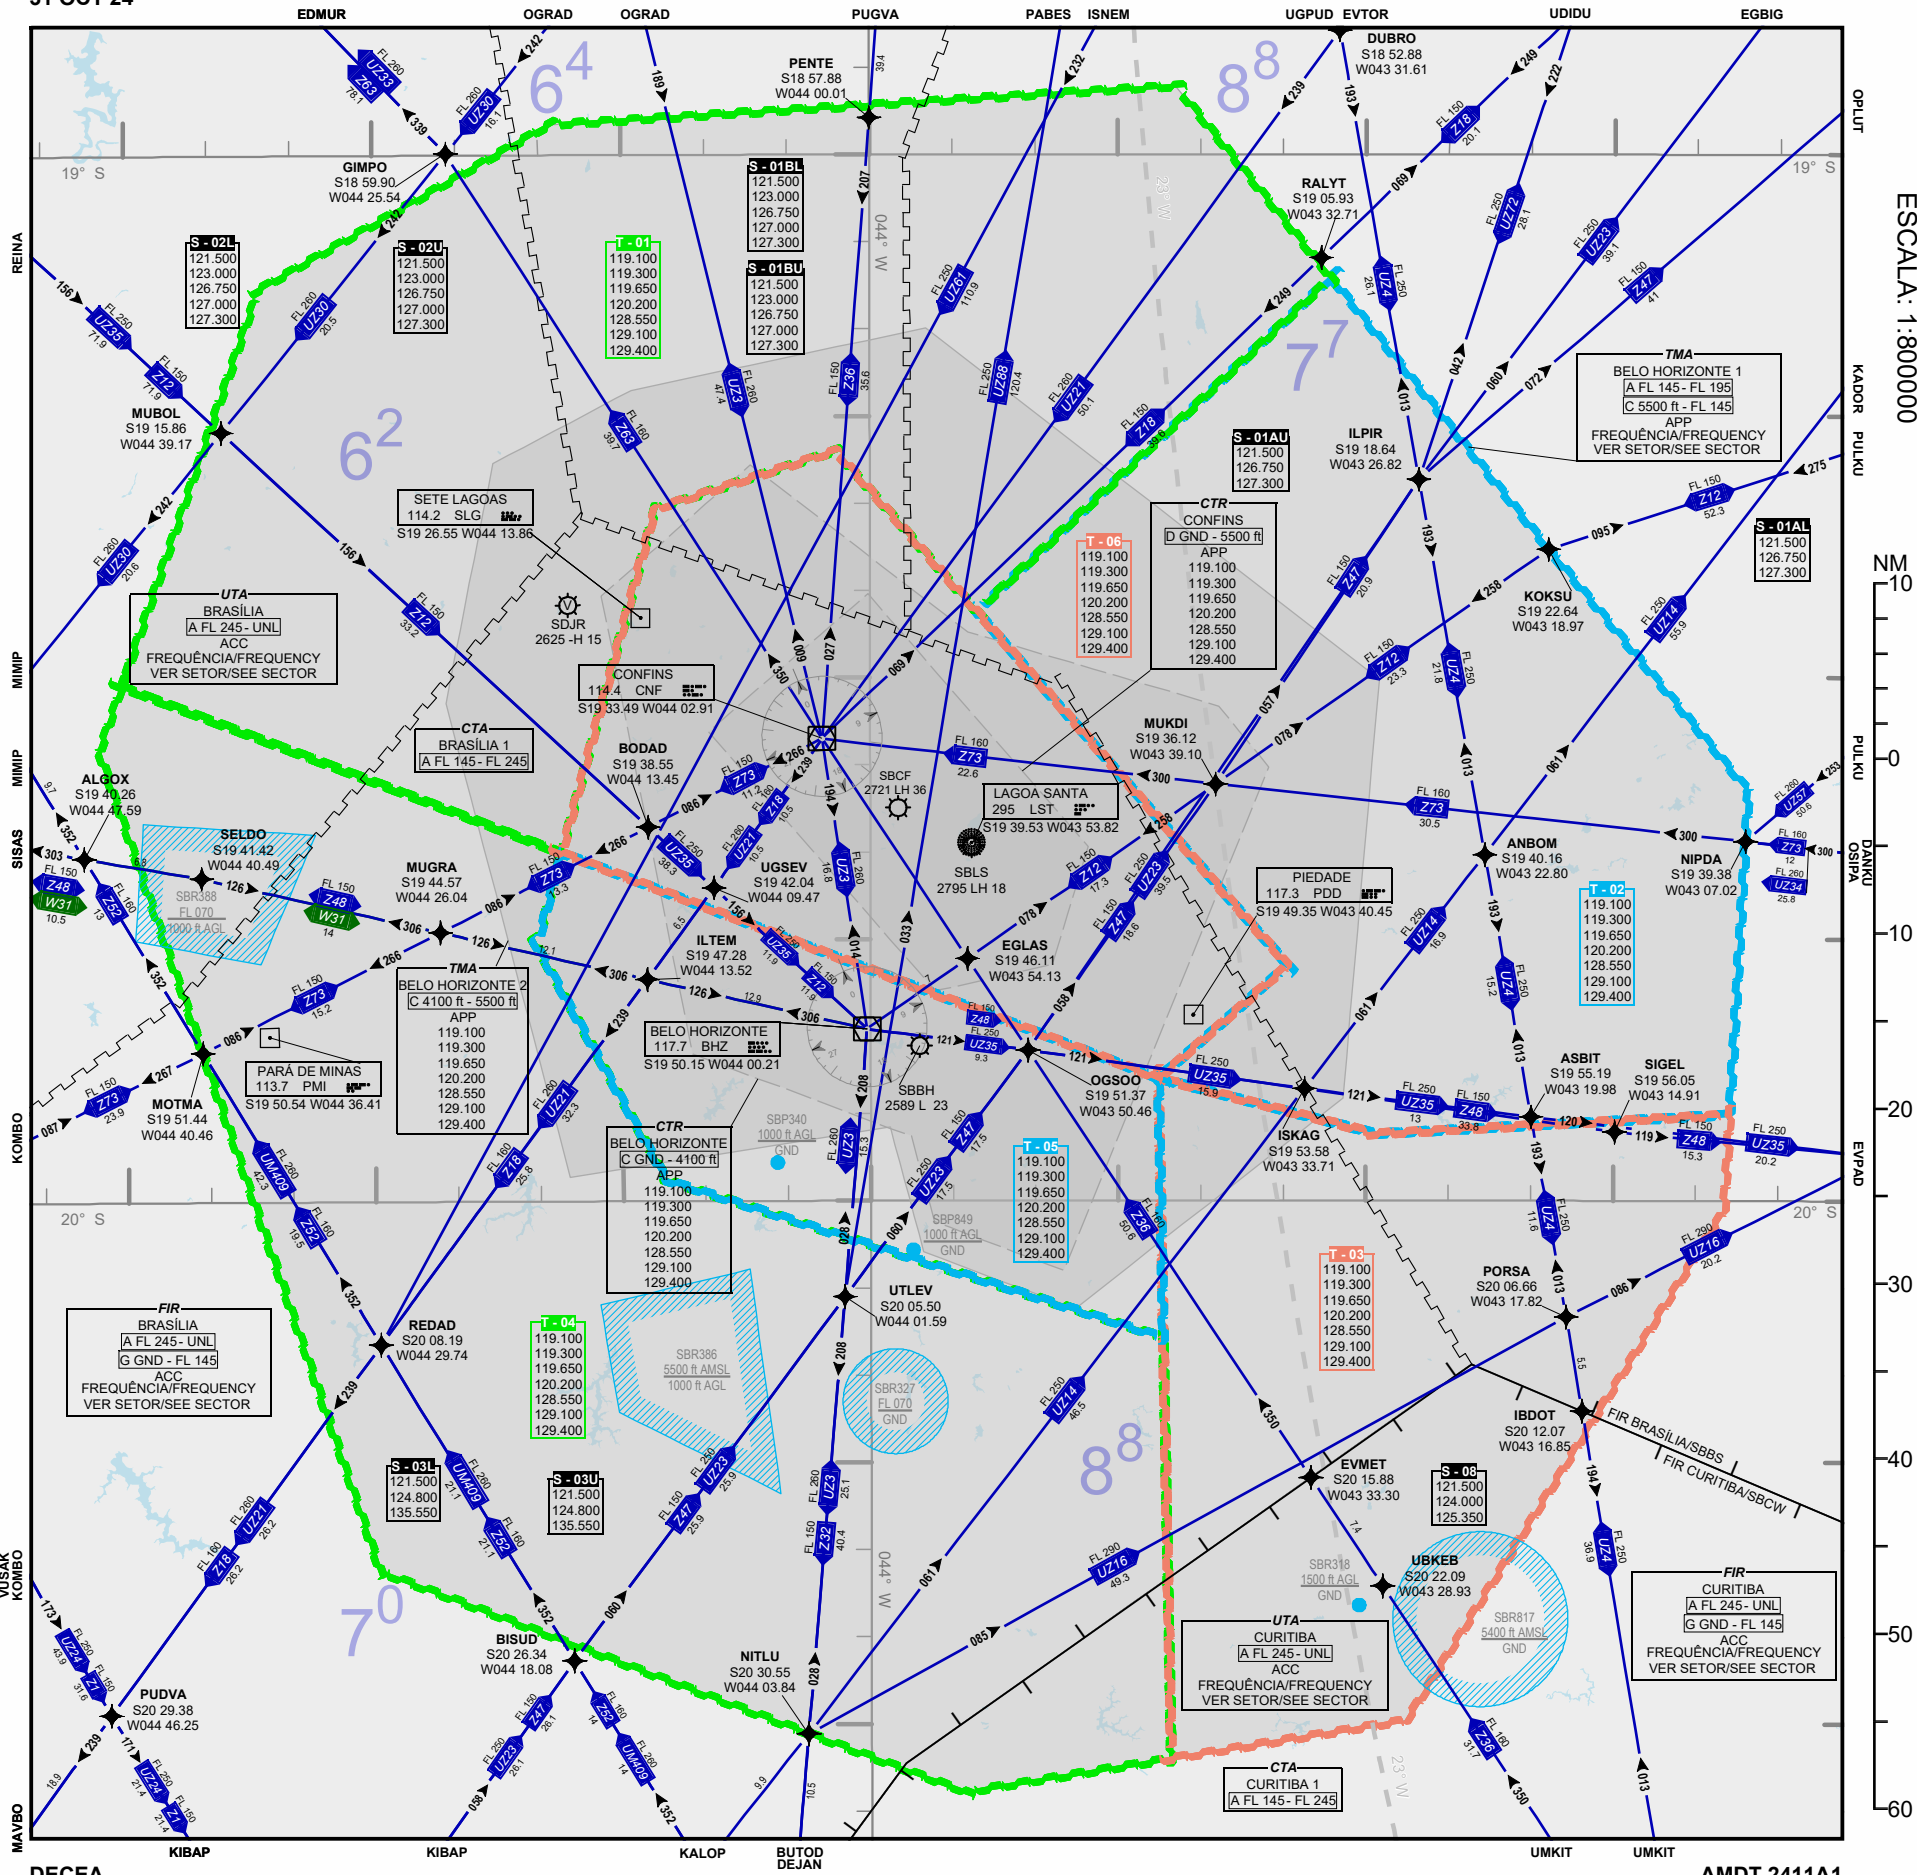

ARC BELO HORIZONTE

31 OCT 24

AIP-MAP

ESCALA: 1:800000

NM 10
0
10
20
30
40
50
60

DECEA

PROJEÇÃO CÔNICA CONFORME DE LAMBERT PARALELOS PADRÕES S 19 00 00.00 e S 20 00 00.00
LAMBERT CONFORMAL CONIC PROJECTION STANDARD PARALELS S 19 00 00.00 and S 20 00 00.00

AMD 2411A1