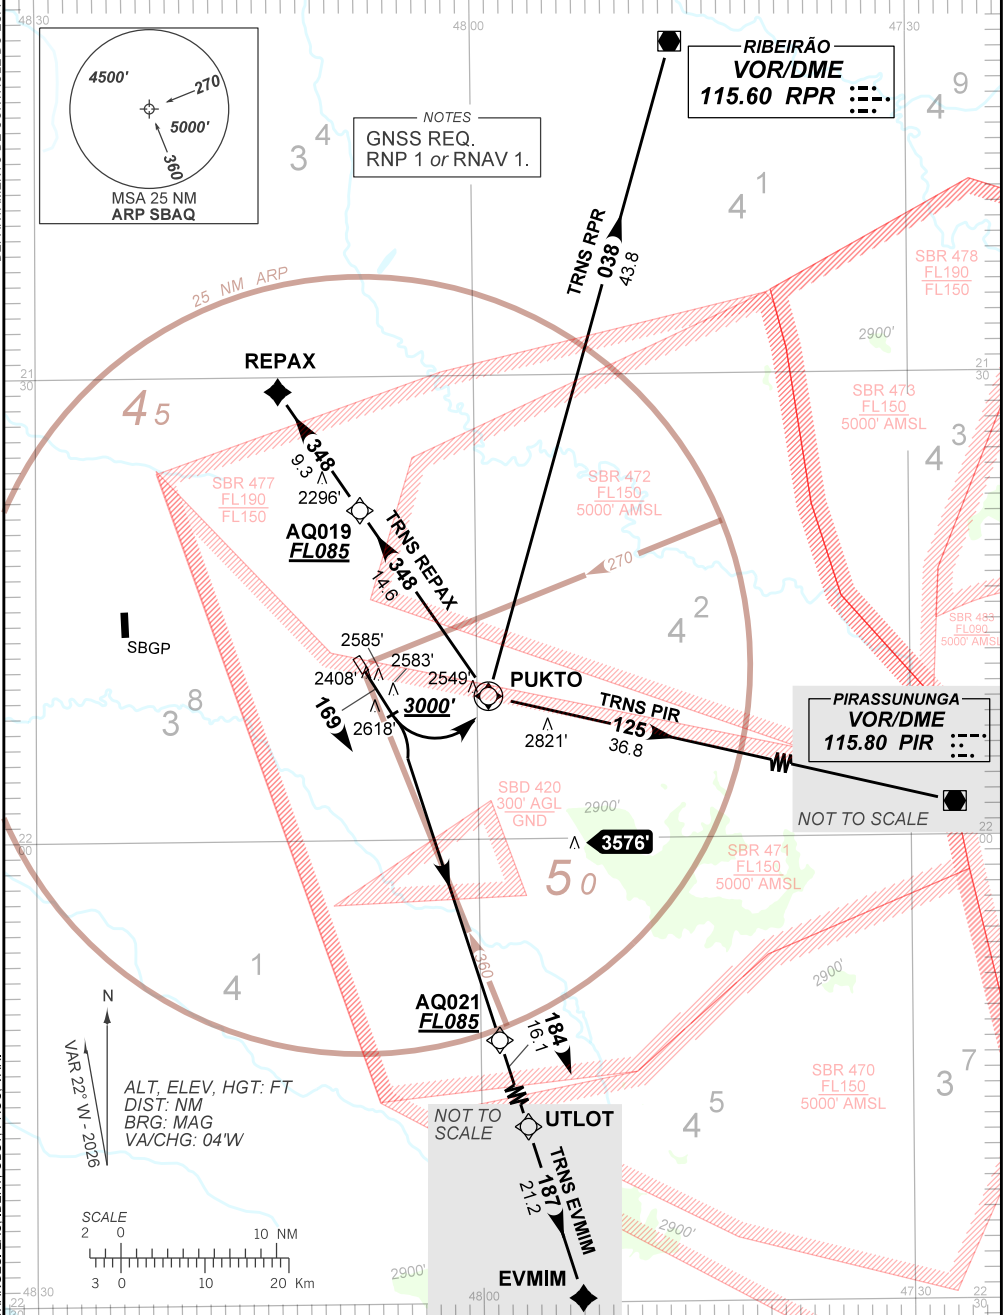

STANDARD DEPARTURE CHART
INSTRUMENT (SID)

ARARAQUARA / Bartolomeu de Gusmão (SBAQ)

RWY 17

AD ELEV: 2334'

RNAV PUKTO 2A - UTLOT 2A

TA 7000'	ATIS NIL	AFIS 125.925	APP ACADEMIA 120.10 122.40	ACC BRASÍLIA 126.80 128.50 128.30 133.75	ACC CURITIBA 135.10 125.075
----------	----------	--------------	----------------------------	--	-----------------------------

DEPARTAMENTO DE CONTROLE DO ESPAÇO AÉREO

NOTES
GNSS REQ.
RNP 1 or RNAV 1.

**RIBEIRÃO
VOR/DME
115.60 RPR**

**PIRASSUNUNGA
VOR/DME
115.80 PIR**

ALT, ELEV, HGT: FT
DIST: NM
BRG: MAG
VA/CHG: 04'W

CHANGES: EAC IDENT, OBST - PROC. VAR.