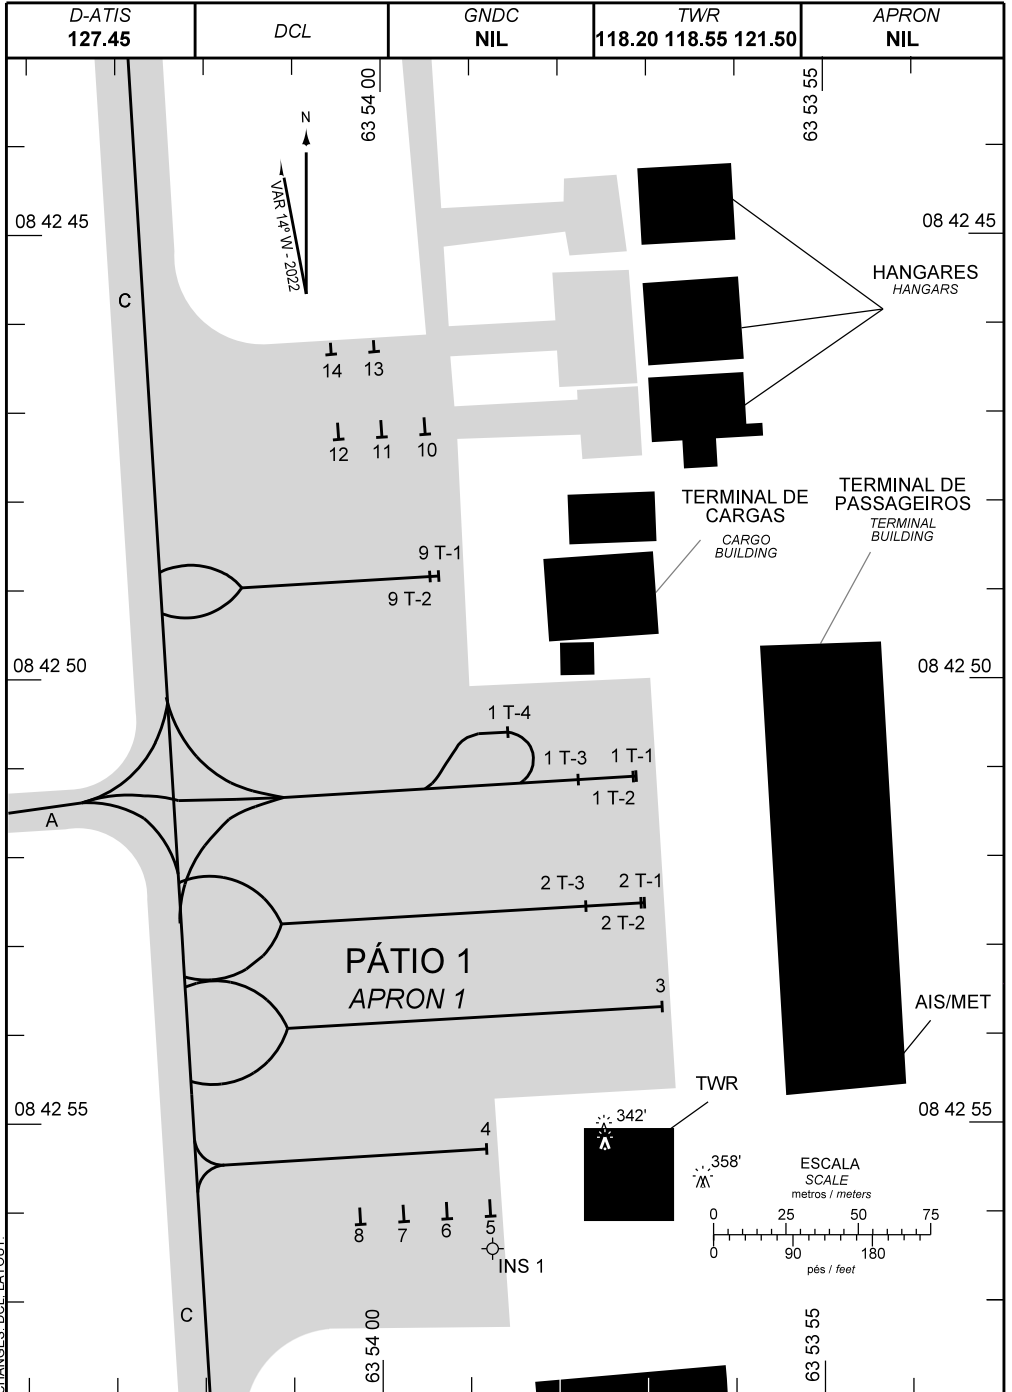

AIRCRAFT PARKING/
DOCKING CHART (PDC)

PORTO VELHO / Governador Jorge Teixeira de Oliveira, INTL (SBPV)

RO - BRASIL

AD ELEV: 295'

ARP S08 42 49 W063 54 10

CHANGES: DCL LAYOUT.

**COORDENADAS DOS PONTOS DE ESTACIONAMENTO
PARKING SPOT COORDINATES**

PONTO SPOT	COORDENADAS COORDINATES	PONTO SPOT	COORDENADAS COORDINATES
PÁTIO 1 / APRON 1			
1 T-1	08 42 51.10 S 063 53 57.13 W		
1 T-2	08 42 51.10 S 063 53 57.16 W		
1 T-3	08 42 51.14 S 063 53 57.79 W		
1 T-4	08 42 50.60 S 063 53 58.58 W		
2 T-1	08 42 52.52 S 063 53 57.04 W		
2 T-2	08 42 52.53 S 063 53 57.08 W		
2 T-3	08 42 52.56 S 063 53 57.70 W		
3	08 42 53.69 S 063 53 56.84 W		
4	08 42 55.29 S 063 53 58.83 W		
5	08 42 56.05 S 063 53 58.78 W		
6	08 42 56.07 S 063 53 59.27 W		
7	08 42 56.10 S 063 53 59.76 W		
8	08 42 56.14 S 063 54 00.25 W		
9 T-1	08 42 48.84 S 063 53 59.36 W		
9 T-2	08 42 48.85 S 063 53 59.46 W		
10	08 42 47.25 S 063 53 59.50 W		
11	08 42 47.28 S 063 53 59.99 W		
12	08 42 47.30 S 063 54 00.48 W		
13	08 42 46.15 S 063 54 00.08 W		
14	08 42 46.18 S 063 54 00.56 W		
PONTO SPOT	COORDENADAS INS INS COORDINATES		
1	08 42 56.41 S 063 53 58.76 W		

CHANGES: DCL LAYOUT.