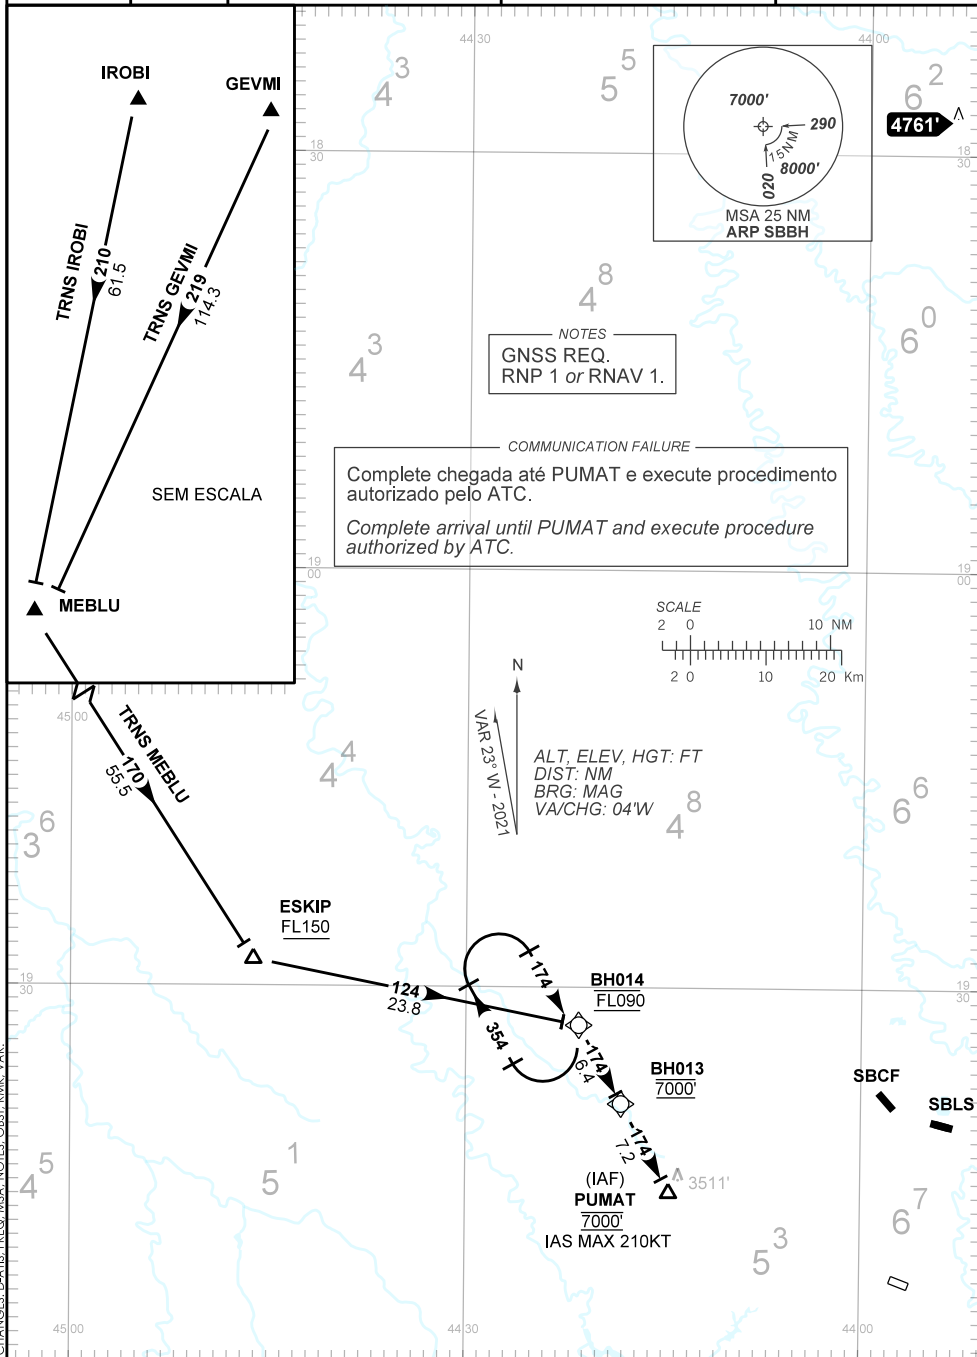

CARTA DE CHEGADA PADRÃO
POR INSTRUMENTOS (STAR)

BELO HORIZONTE / Pampulha - Carlos Drummond de Andrade (SBBH)

STANDARD ARRIVAL CHART
INSTRUMENT (STAR)

RWY 13
RNAV ESKIP 1A

TA 8000'	D-ATIS 127.45	ACC BRASÍLIA 127.00 123.00	APP BELO HORIZONTE 119.10 119.30 119.65 120.20 128.55 129.10 129.40	TWR BELO HORIZONTE 118.00