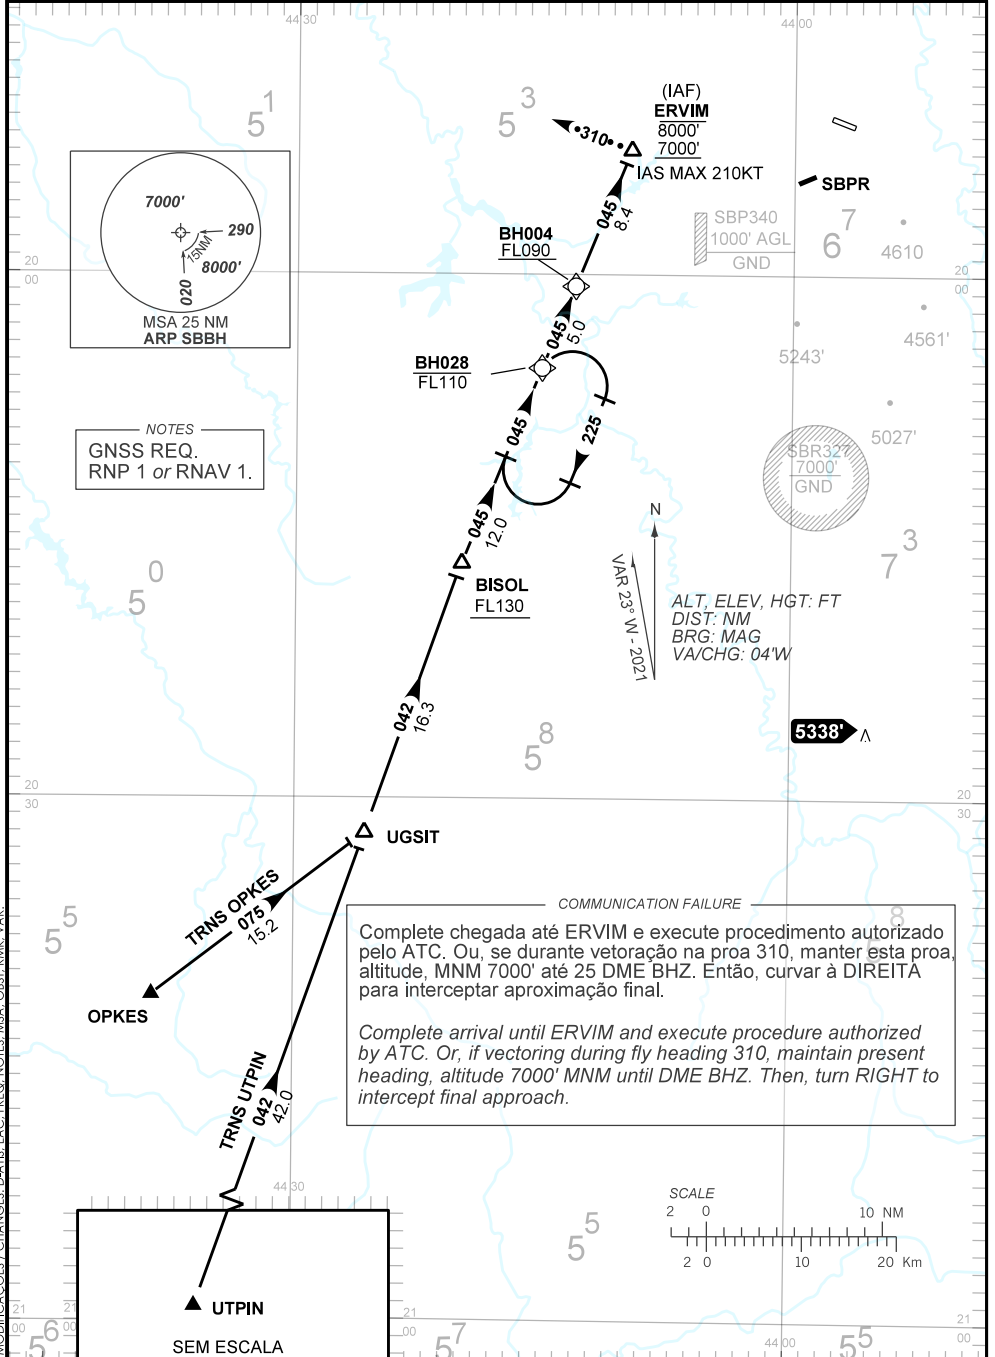

CARTA DE CHEGADA PADRÃO
POR INSTRUMENTOS (STAR)

BELO HORIZONTE / Pampulha - Carlos Drummond de Andrade (SBBH)

STANDARD ARRIVAL CHART
INSTRUMENT (STAR)

RWY 13

RNAV UGSIT 1A

TA 8000'	D-ATIS 127.45	ACC BRASÍLIA 124.80 135.55	APP BELO HORIZONTE 119.10 119.30 119.65 120.20 128.55 129.10 129.40	TWR BELO HORIZONTE 118.00