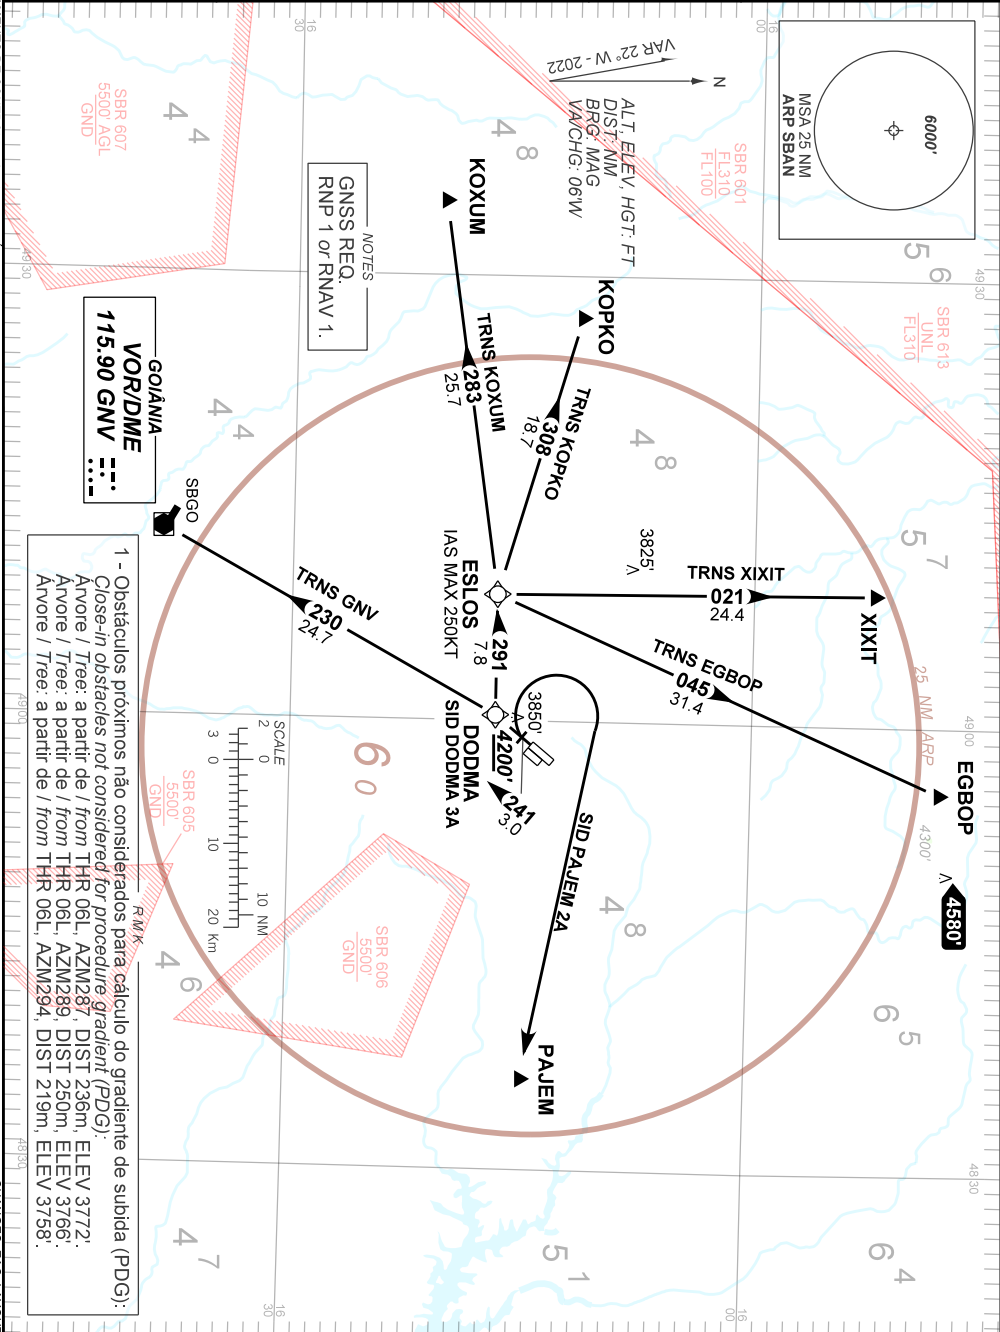

STANDARD DEPARTURE CHART
INSTRUMENT (SID)

ANÁPOLIS / Campo Marechal Márcio de Souza e Mello, MIL (SBAN)

RNAV DODMA 3A - PAJEM 2A

AD ELEV: 3732'

TA 7000'	ATIS NIL	TWR ANÁPOLIS 118.30 121.25	APP ANÁPOLIS 119.15 120.55 129.45 133.00	APP BRASÍLIA 129.60 120.00	ACC BRASÍLIA 124.70 133.05 123.95 123.75 125.05 126.05
----------	----------	----------------------------	--	----------------------------	--

DEPARTAMENTO DE CONTROLE DO ESPAÇO AEREO

CHANGES: EAC, LAYOUT.