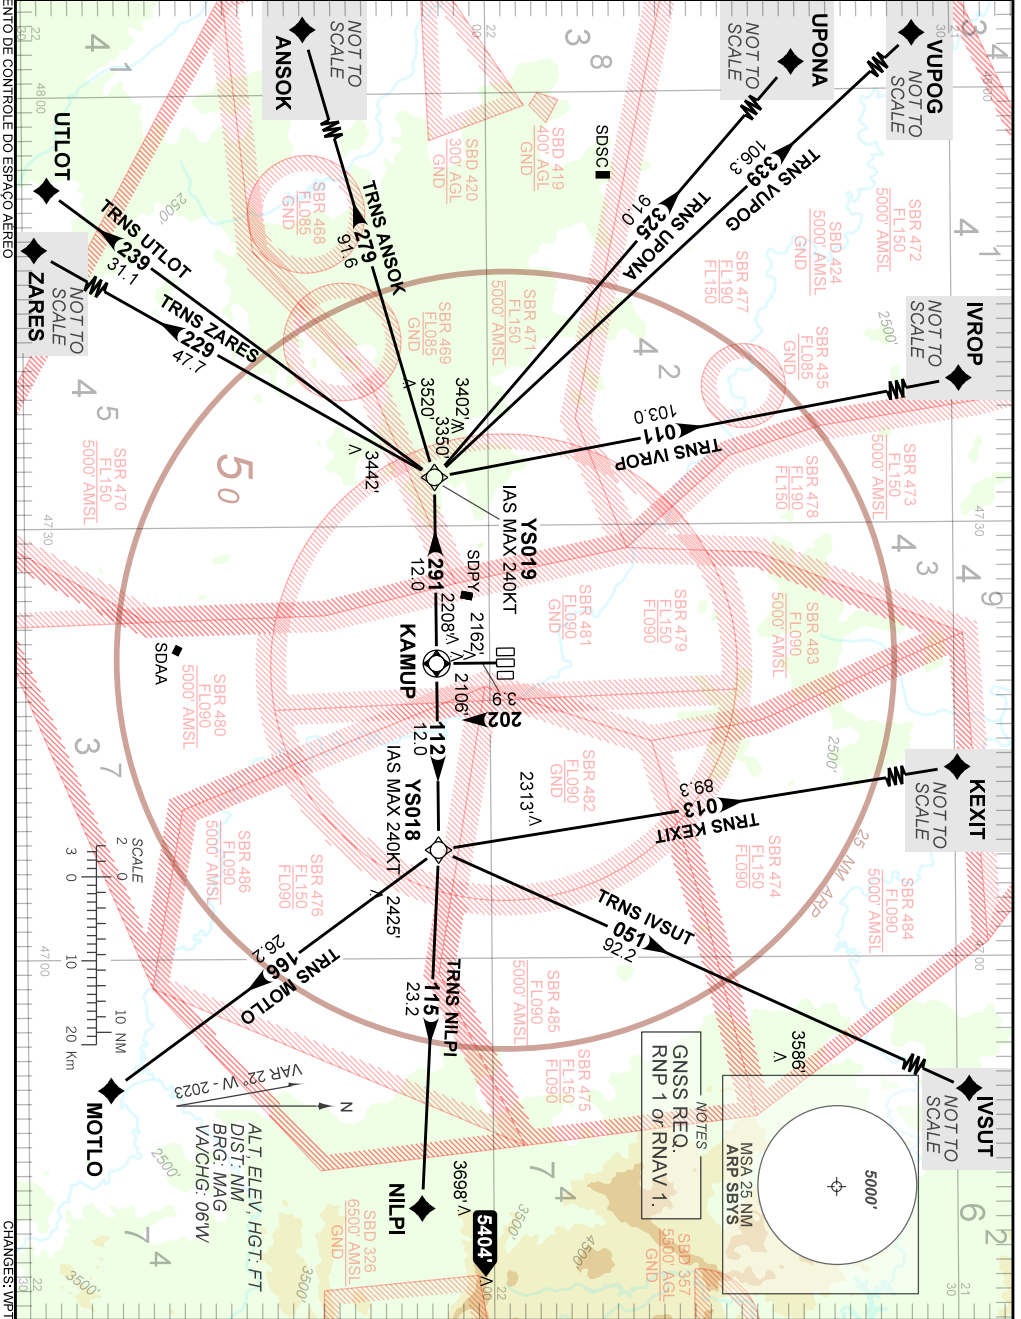

STANDARD DEPARTURE CHART  
INSTRUMENT (SID)

PIRASSUNUNGA / Campo Fontenelle, MIL (SBYS)

RWY 20C

RNAV KAMUP 3A

AD ELEV: 1976'

TA 7000'	ATIS 127.70	TWR ACADEMIA 118.30	APP ACADEMIA 119.55 119.75 120.10 120.40 122.40 122.80 124.90 135.45	ACC CURITIBA 126.95 128.25 135.10 125.075	ACC BRASILIA 123.35 124.20 128.30 126.80 126.15 126.45 133.75 128.50
----------	-------------	---------------------	--	--	---

DEPARTAMENTO DE CONTROLE DO ESPAÇO AEREO

CHANGES: WP1.