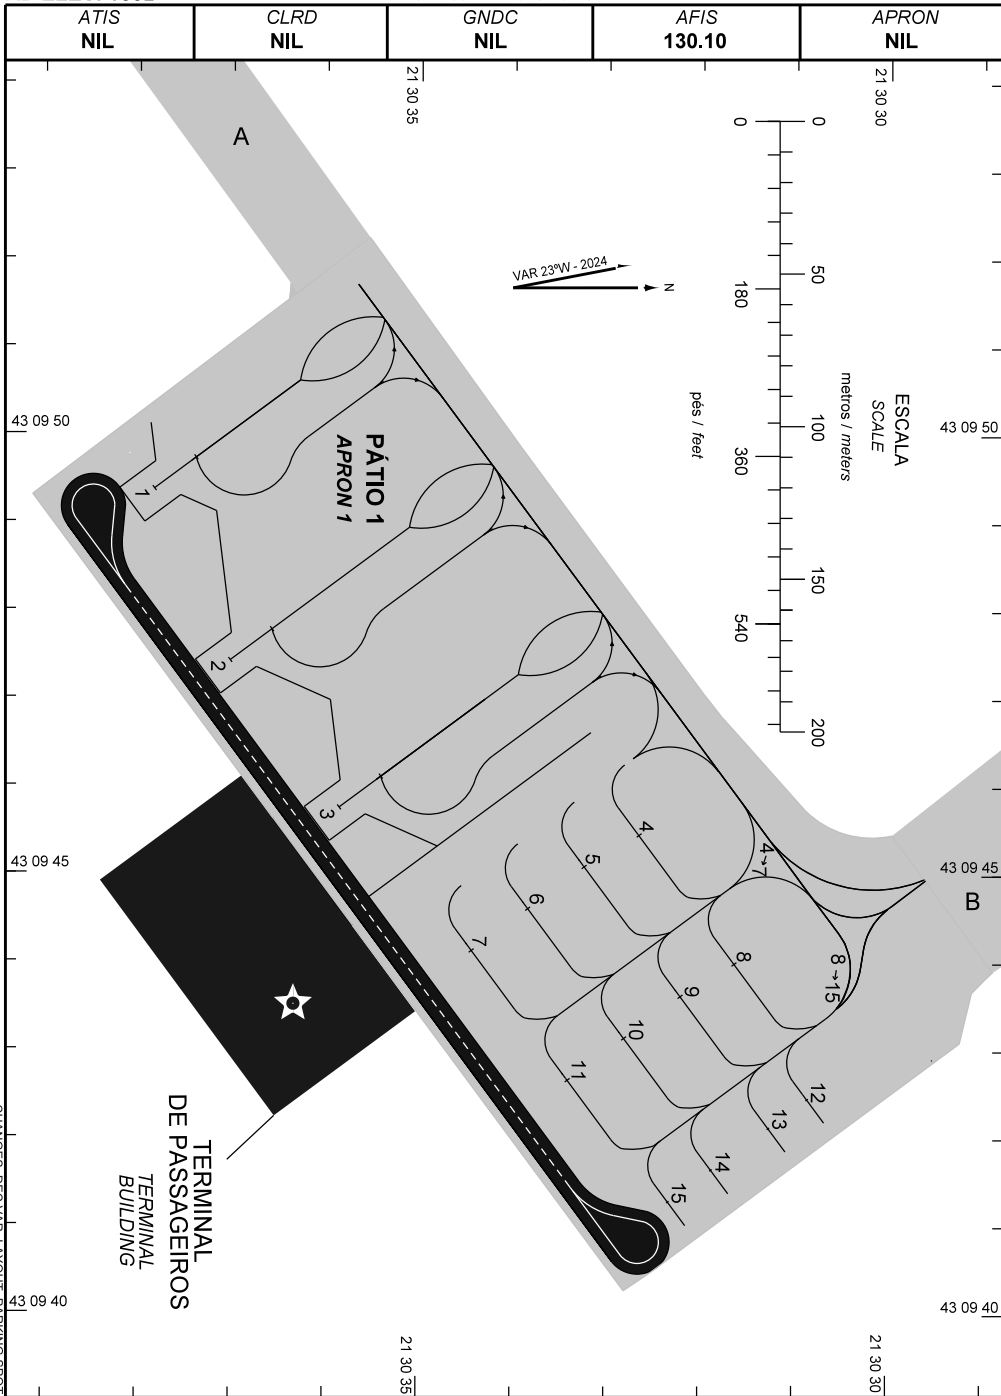

AIRCRAFT PARKING/
DOCKING CHART (PDC)

GOIANÁ / Presidente Itamar Franco (SBZM)

MG - BRASIL

AD ELEV: 1352'

ARP S21 30 47 W043 10 23

CHANGES DEC VAR LAYOUT PARKING SPOT.

PDC - SBZM: INFORMAÇÕES COMPLEMENTARES / COMPLEMENTARY INFORMATION

COORDENADAS DOS PONTOS DE ESTACIONAMENTO
PARKING SPOT COORDINATES

PONTO SPOT	COORDENADAS COORDINATES	PONTO SPOT	COORDENADAS COORDINATES
PÁTIO 1 / APRON 1			
1	S21 30 37.77 / W043 09 49.41		
2	S21 30 36.93 / W043 09 47.48		
3	S21 30 35.69 / W043 09 45.87		
4	S21 30 32.55 / W043 09 45.51		
5	S21 30 33.12 / W043 09 45.14		
6	S21 30 33.72 / W043 09 44.68		
7	S21 30 34.25 / W043 09 44.21		
8	S21 30 31.53 / W043 09 44.06		
9	S21 30 32.06 / W043 09 43.70		
10	S21 30 32.67 / W043 09 43.22		
11	S21 30 33.26 / W043 09 42.75		
12	S21 30 30.80 / W043 09 42.49		
13	S21 30 31.29 / W043 09 42.11		
14	S21 30 31.75 / W043 09 41.68		
15	S21 30 32.28 / W043 09 41.28		

CHANGES: DEC VAR. LAYOUT. PARKING SPOT.