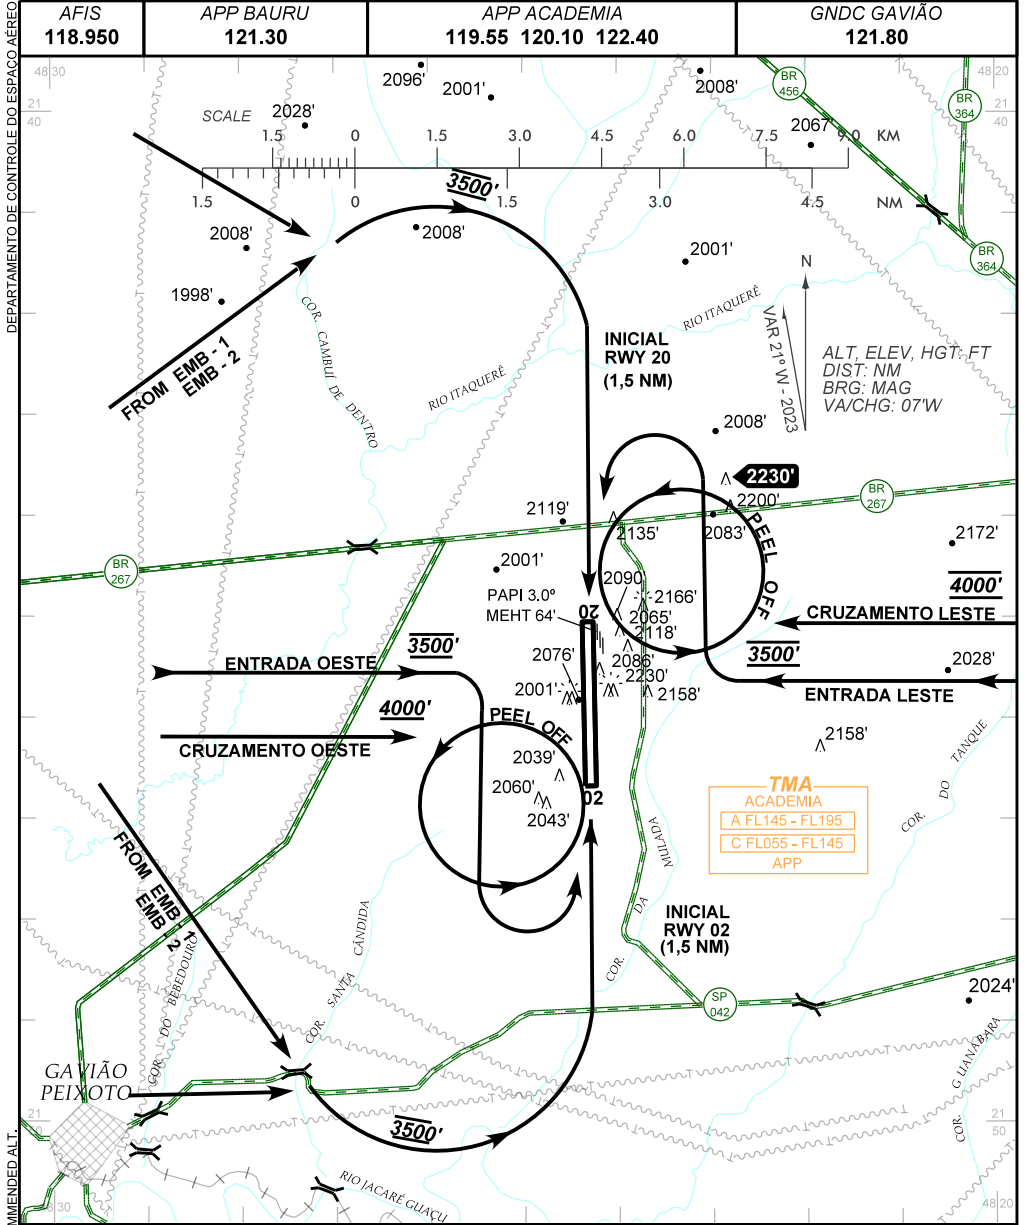

VISUAL APPROACH CHART
(VAC)

GAVIÃO PEIXOTO / Embraer Unidade Gavião Peixoto (SBGP)

AD ELEV: 1998'

RWY 02 / 20

RMK:
NIL