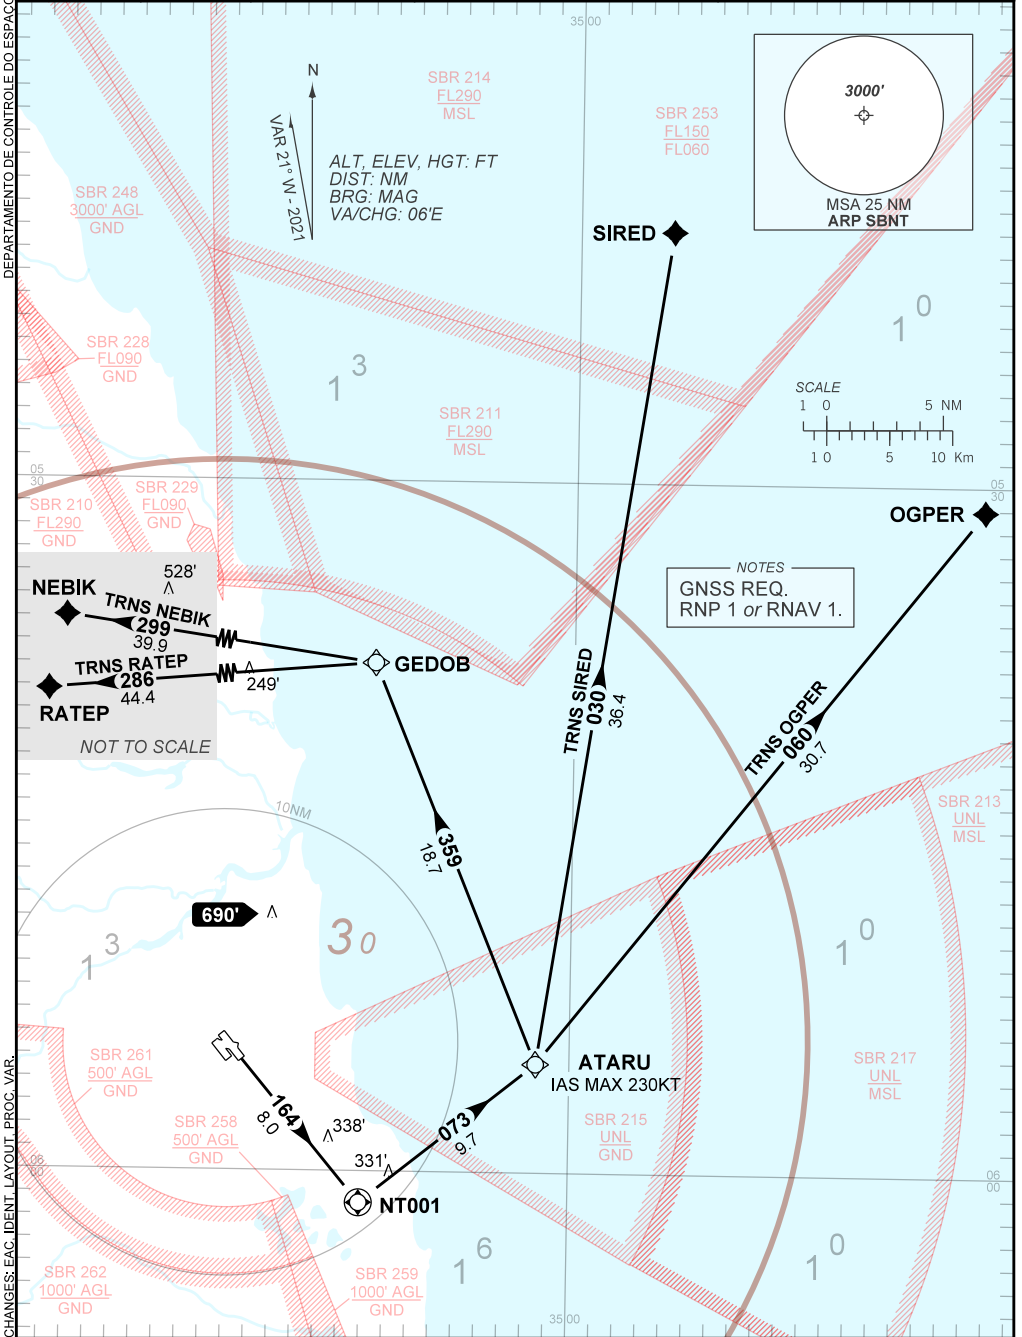

STANDARD DEPARTURE CHART
INSTRUMENT (SID)

NATAL / Augusto Severo, MIL (SBNT)

RWY 16L

RNAV ATARU 2A

AD ELEV: 171'

TA 4000'	D-ATIS 132.65	TWR NATAL 118.70 122.80	APP NATAL 119.30 119.65 120.65 129.80			ACC RECIFE 128.05 128.70 134.80 135.80			
----------	------------------	----------------------------	--	--	--	---	--	--	--

DEPARTAMENTO DE CONTROLE DO ESPAÇO AÉREO

CHANGES: EAC, IDENT, LAYOUT, PROC, VAR.