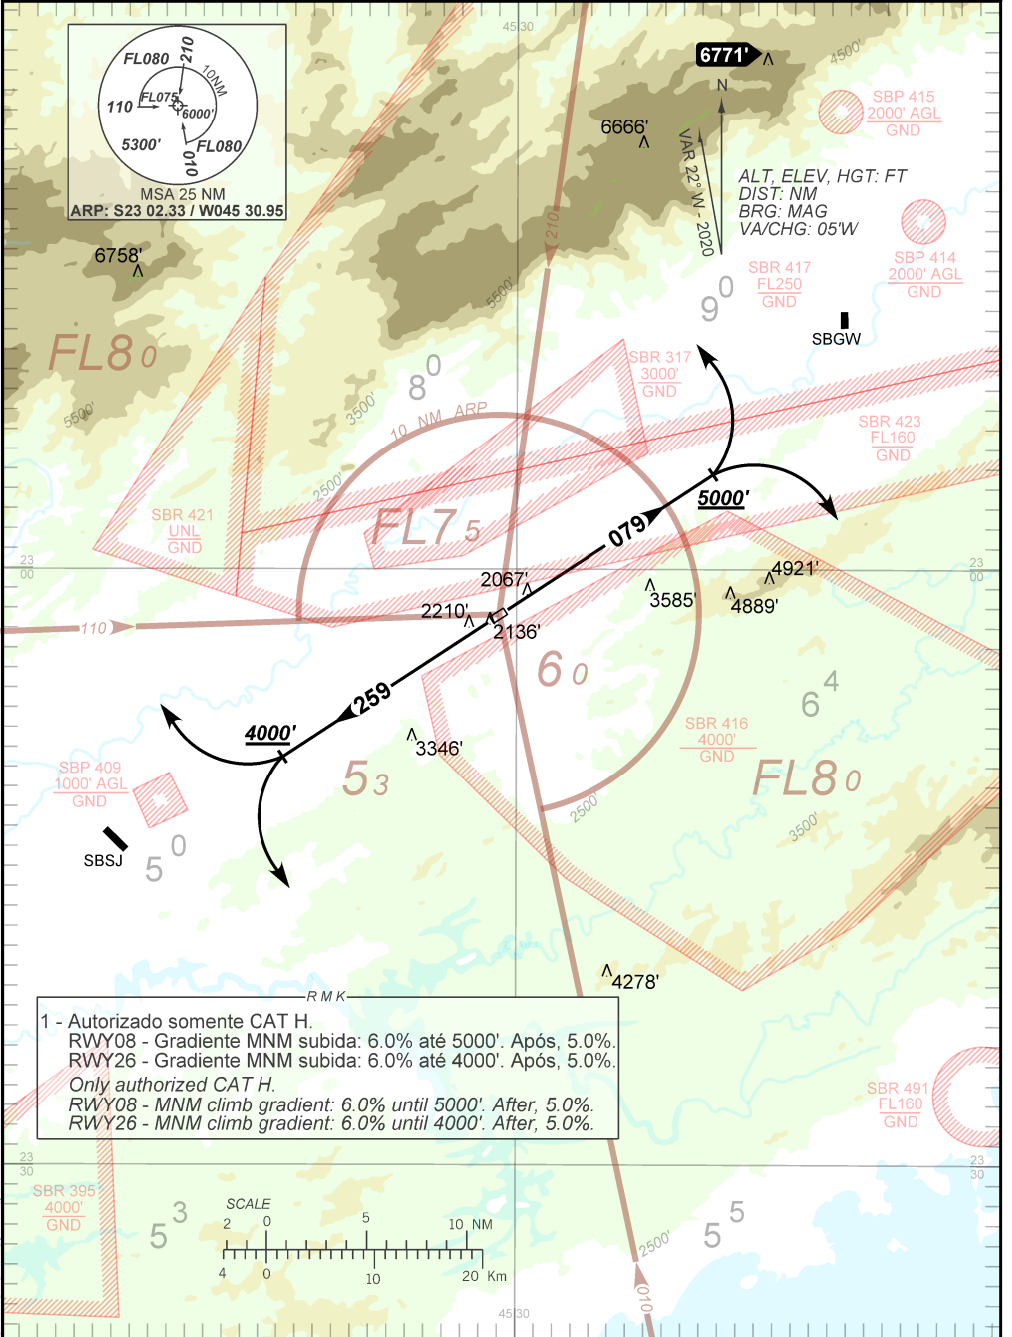

DEPARTURE CHART
INSTRUMENT (SID)

TAUBATÉ / Base de Aviação de Taubaté, MIL (SBTA)

RWY 08 / 26

AD ELEV: 1902'

OMNI

TA 6000'	TWR TAUBATÉ 119.90	TWR PIONEIRO 118.85	APP SÃO PAULO 124.15 134.15 121.35 124.70		ACC NIL
----------	-----------------------	------------------------	--	--	------------

1 - Autorizado somente CAT H.
 RWY08 - Gradiente MNM subida: 6.0% até 5000'. Após, 5.0%.
 RWY26 - Gradiente MNM subida: 6.0% até 4000'. Após, 5.0%.
 Only authorized CAT H.
 RWY08 - MNM climb gradient: 6.0% until 5000'. After, 5.0%.
 RWY26 - MNM climb gradient: 6.0% until 4000'. After, 5.0%.

CHANGES, EAC, FREQ