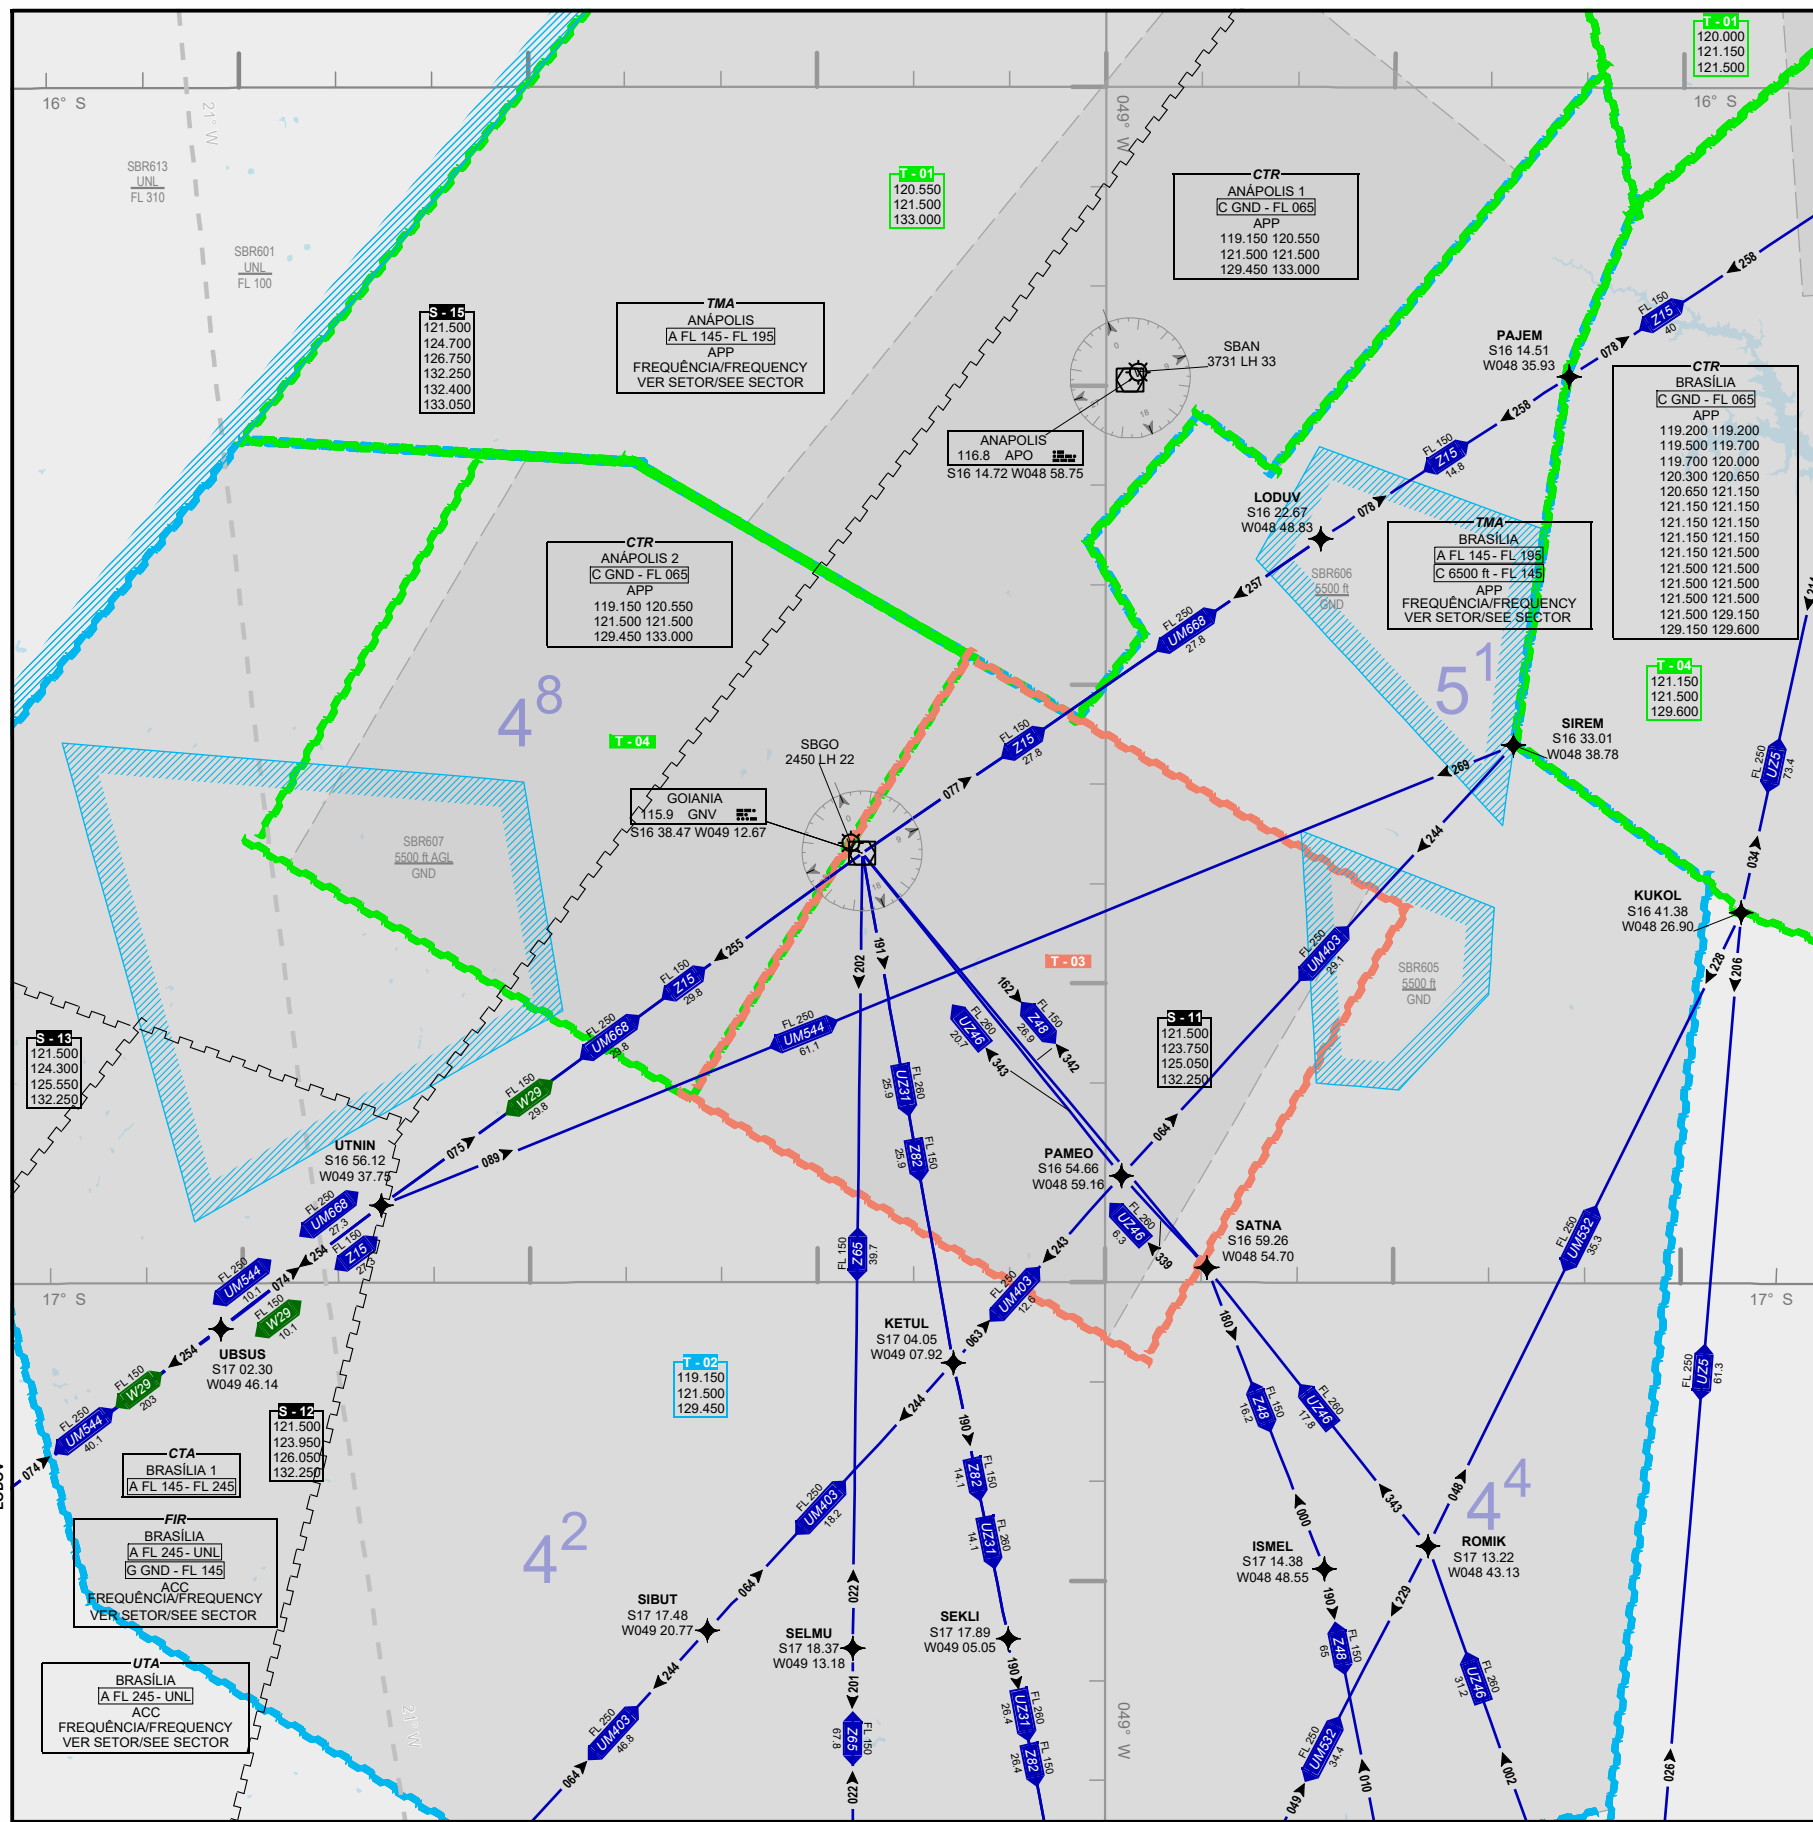

# ARC ANÁPOLIS

05 OCT 23

AIP-MAP

ESCALA: 1:700000

NM 10  
0  
10  
20  
30  
40  
50  
60

DECEA

PROJEÇÃO CÔNICA CONFORME DE LAMBERT PARALELOS PADRÕES S 16 00 00.00 e S 17 00 00.00  
LAMBERT CONFORMAL CONIC PROJECTION STANDARD PARALLELS S 16 00 00.00 and S 17 00 00.00

AMDT 2310A0