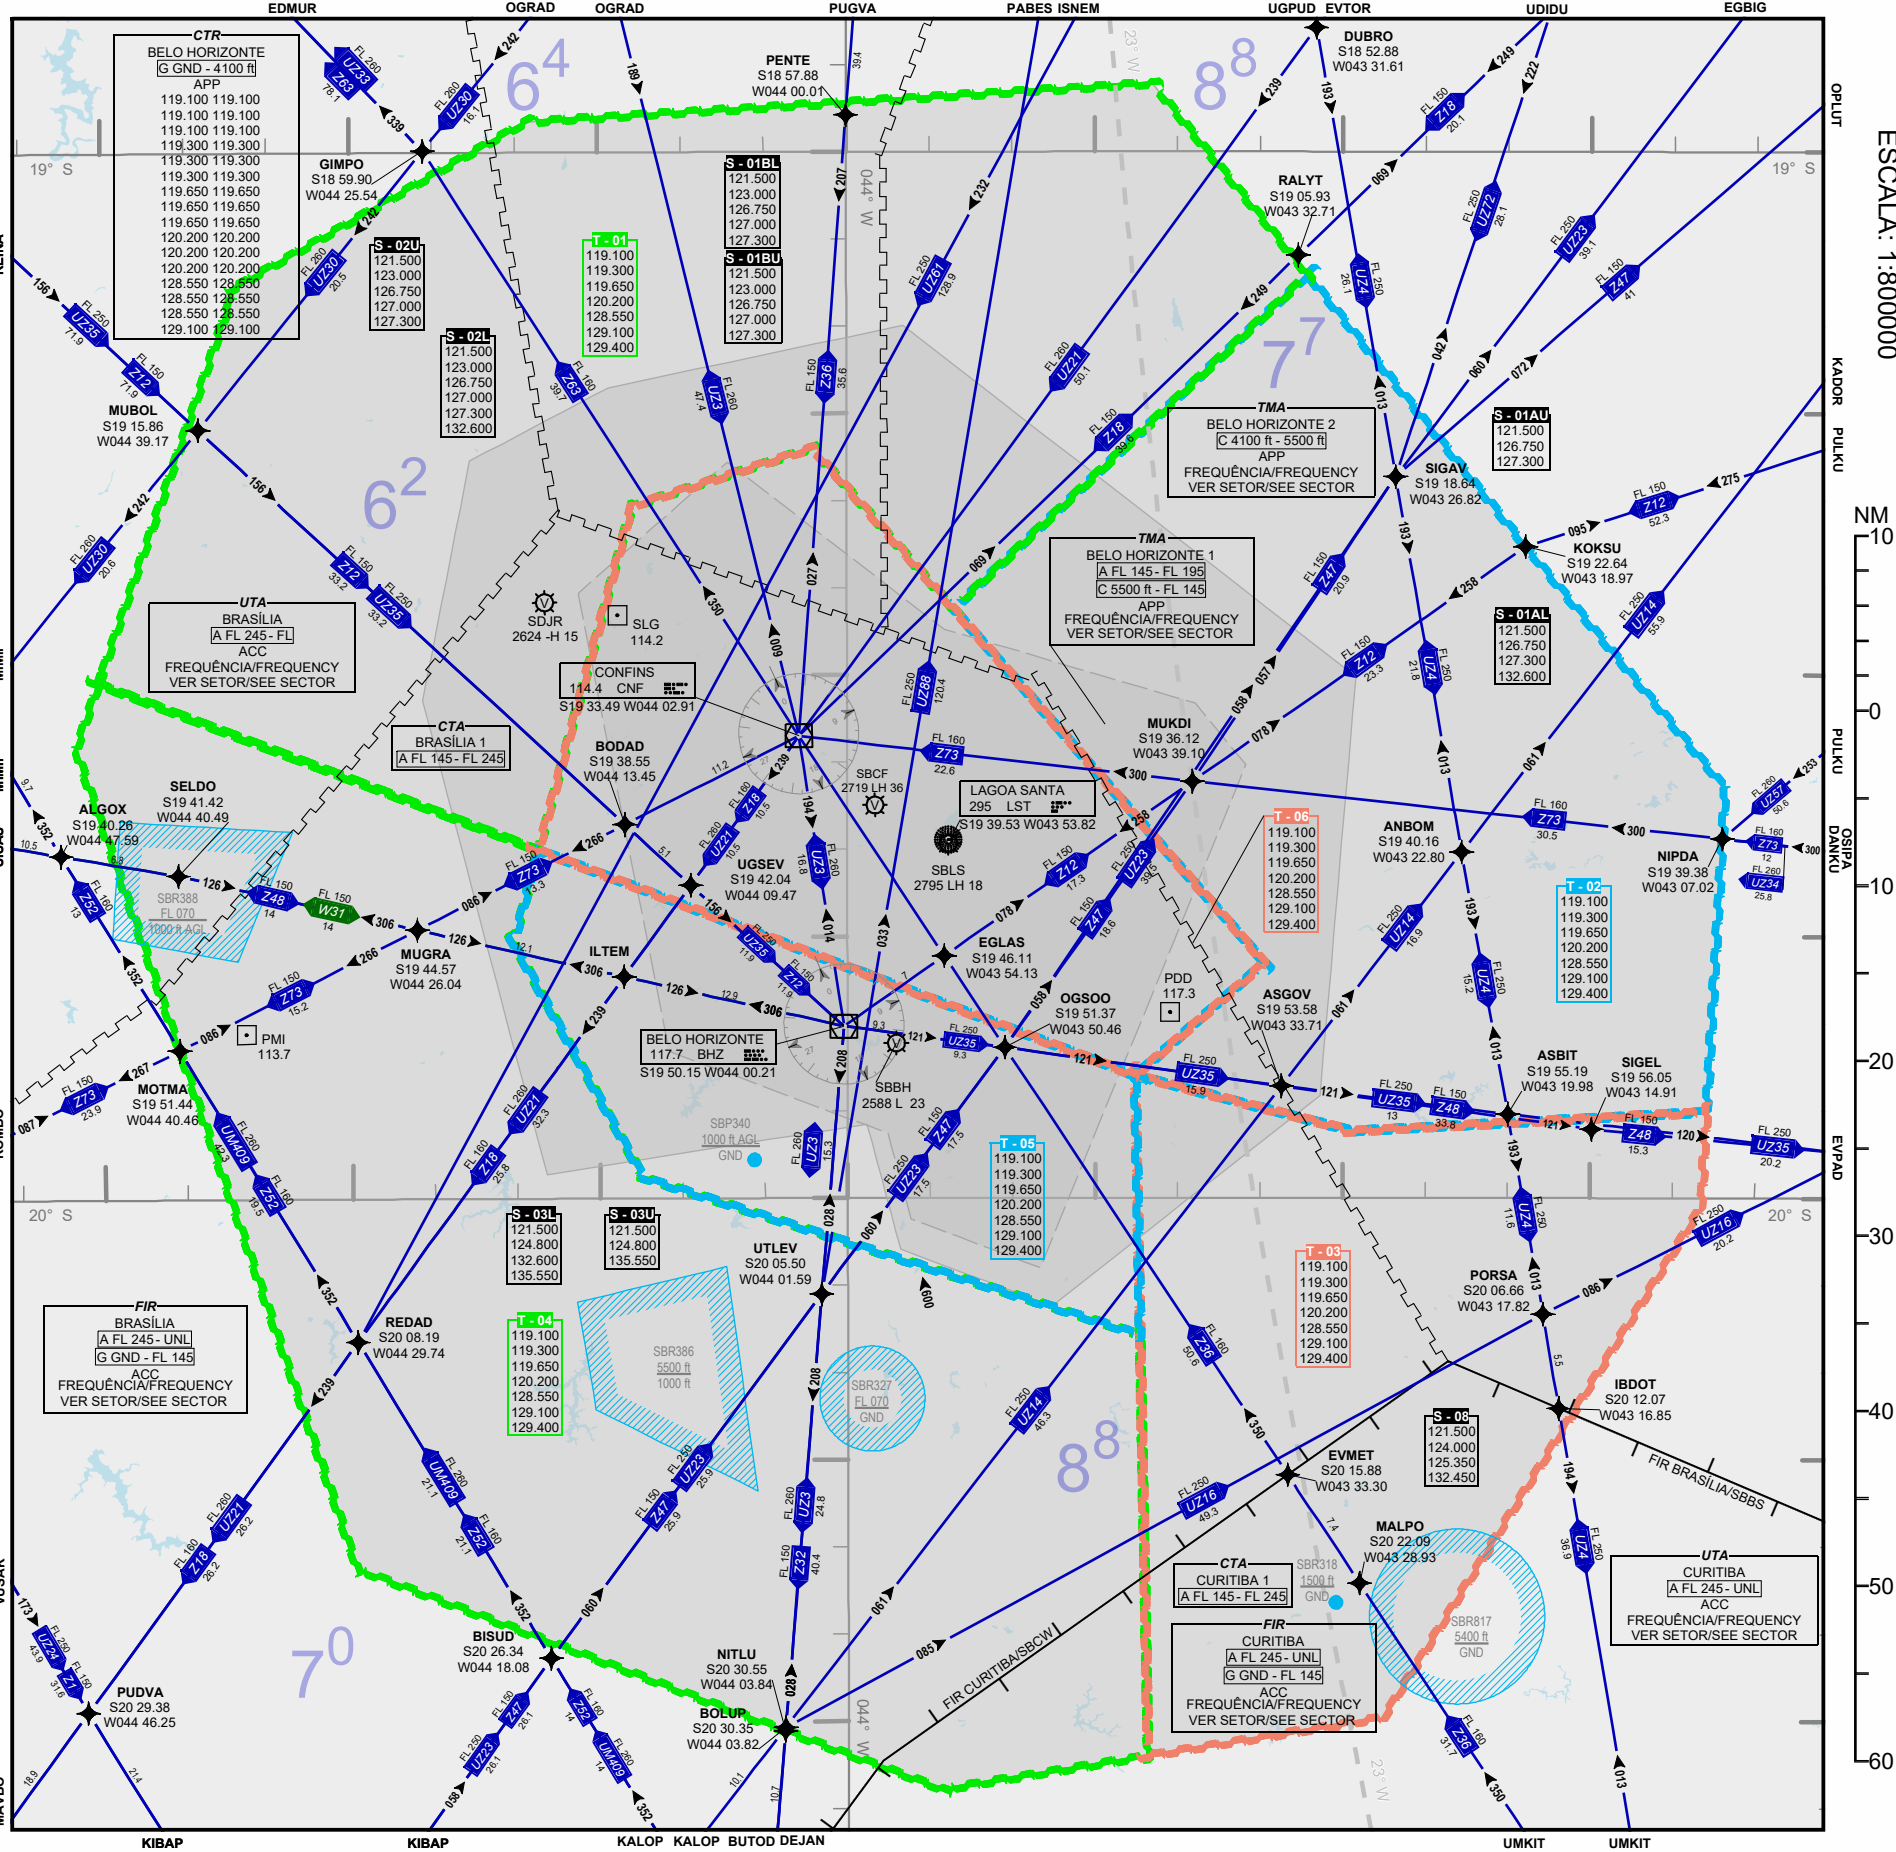

ARC BELO HORIZONTE

05 OCT 2023

AIP-MAP

ESCALA: 1:800000

NM 10
0
10
20
30
40
50
60

DECEA

PROJEÇÃO CÔNICA CONFORME DE LAMBERT PARALELOS PADRÕES S 19 00 00.00 e S 20 00 00.00
LAMBERT CONFORMAL CONIC PROJECTION STANDARD PARALELS S 19 00 00.00 and S 20 00 00.00

AMDT 2310A0