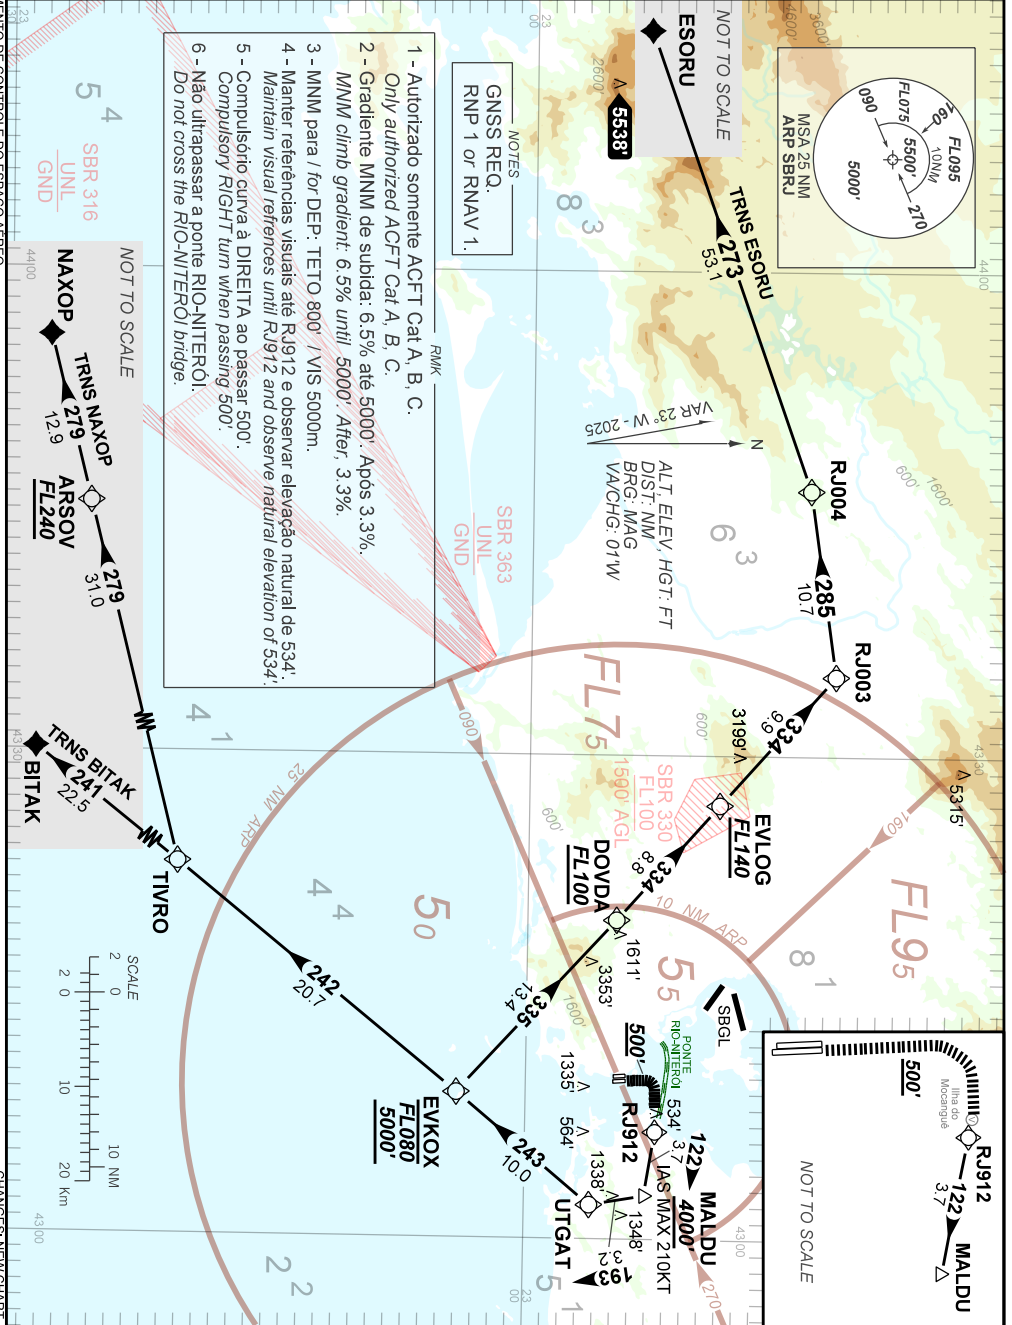

STANDARD DEPARTURE CHART
INSTRUMENT (SID)

RIO DE JANEIRO / Santos Dumont (SBRJ)

RWY 02R

RNAV EVKOX 2B

AD ELEV: 10'

TA 7000'	D-ATIS 132.65	TWR RIO 118.70	APP RIO 134.40 121.25 119.725 132.975 125.60 123.90 121.35 124.70	ACC CURITIBA 124.00 125.35 127.05 128.40 133.40 133.60
----------	---------------	----------------	--	---

DEPARTAMENTO DE CONTROLE DO ESPAÇO AEREO

CHANGES: NEW CHART.