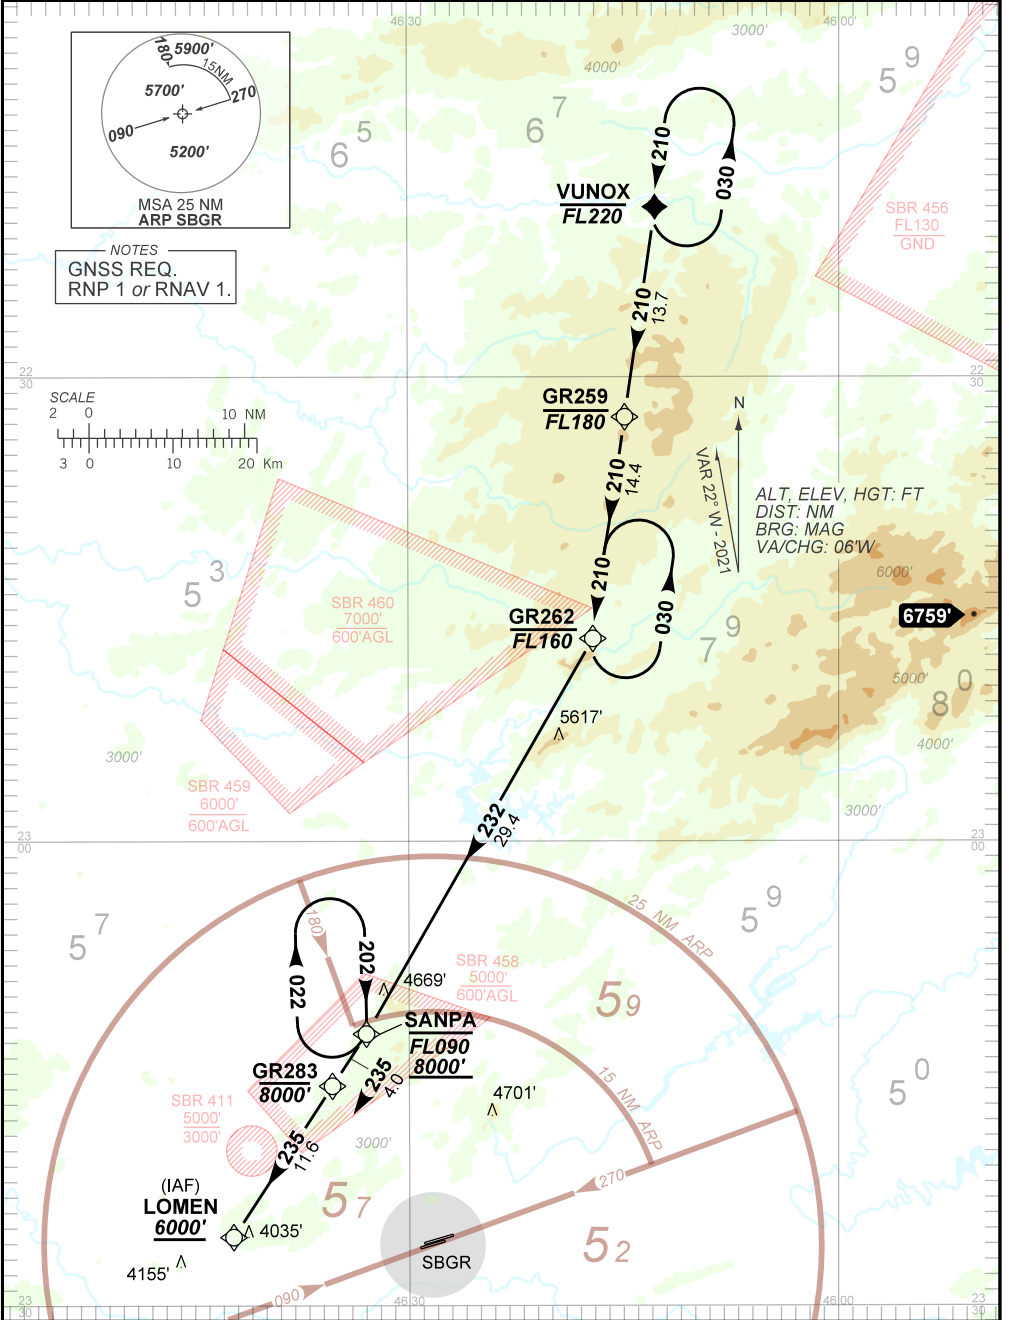

STANDARD ARRIVAL CHART
INSTRUMENT (STAR)

SÃO PAULO / Guarulhos - Gov. André Franco Montoro, INTL (SBGR)
RWY 09R / 09L

RNAV SANPA 1A

AD ELEV: 2461'

TA 8000'	D-ATIS 127.75	ACC BRASÍLIA 126.15 127.25 134.00 123.35 126.80 128.50	APP SÃO PAULO 120.85 123.25 119.80 129.75 120.45	TWR GUARULHOS 118.40 132.75 135.20
----------	------------------	--	--	--

DEPARTAMENTO DE CONTROLE DO ESPAÇO AÉREO

NOTES
GNSS REQ.
RNP 1 or RNAV 1.

CHANGES: ALT.