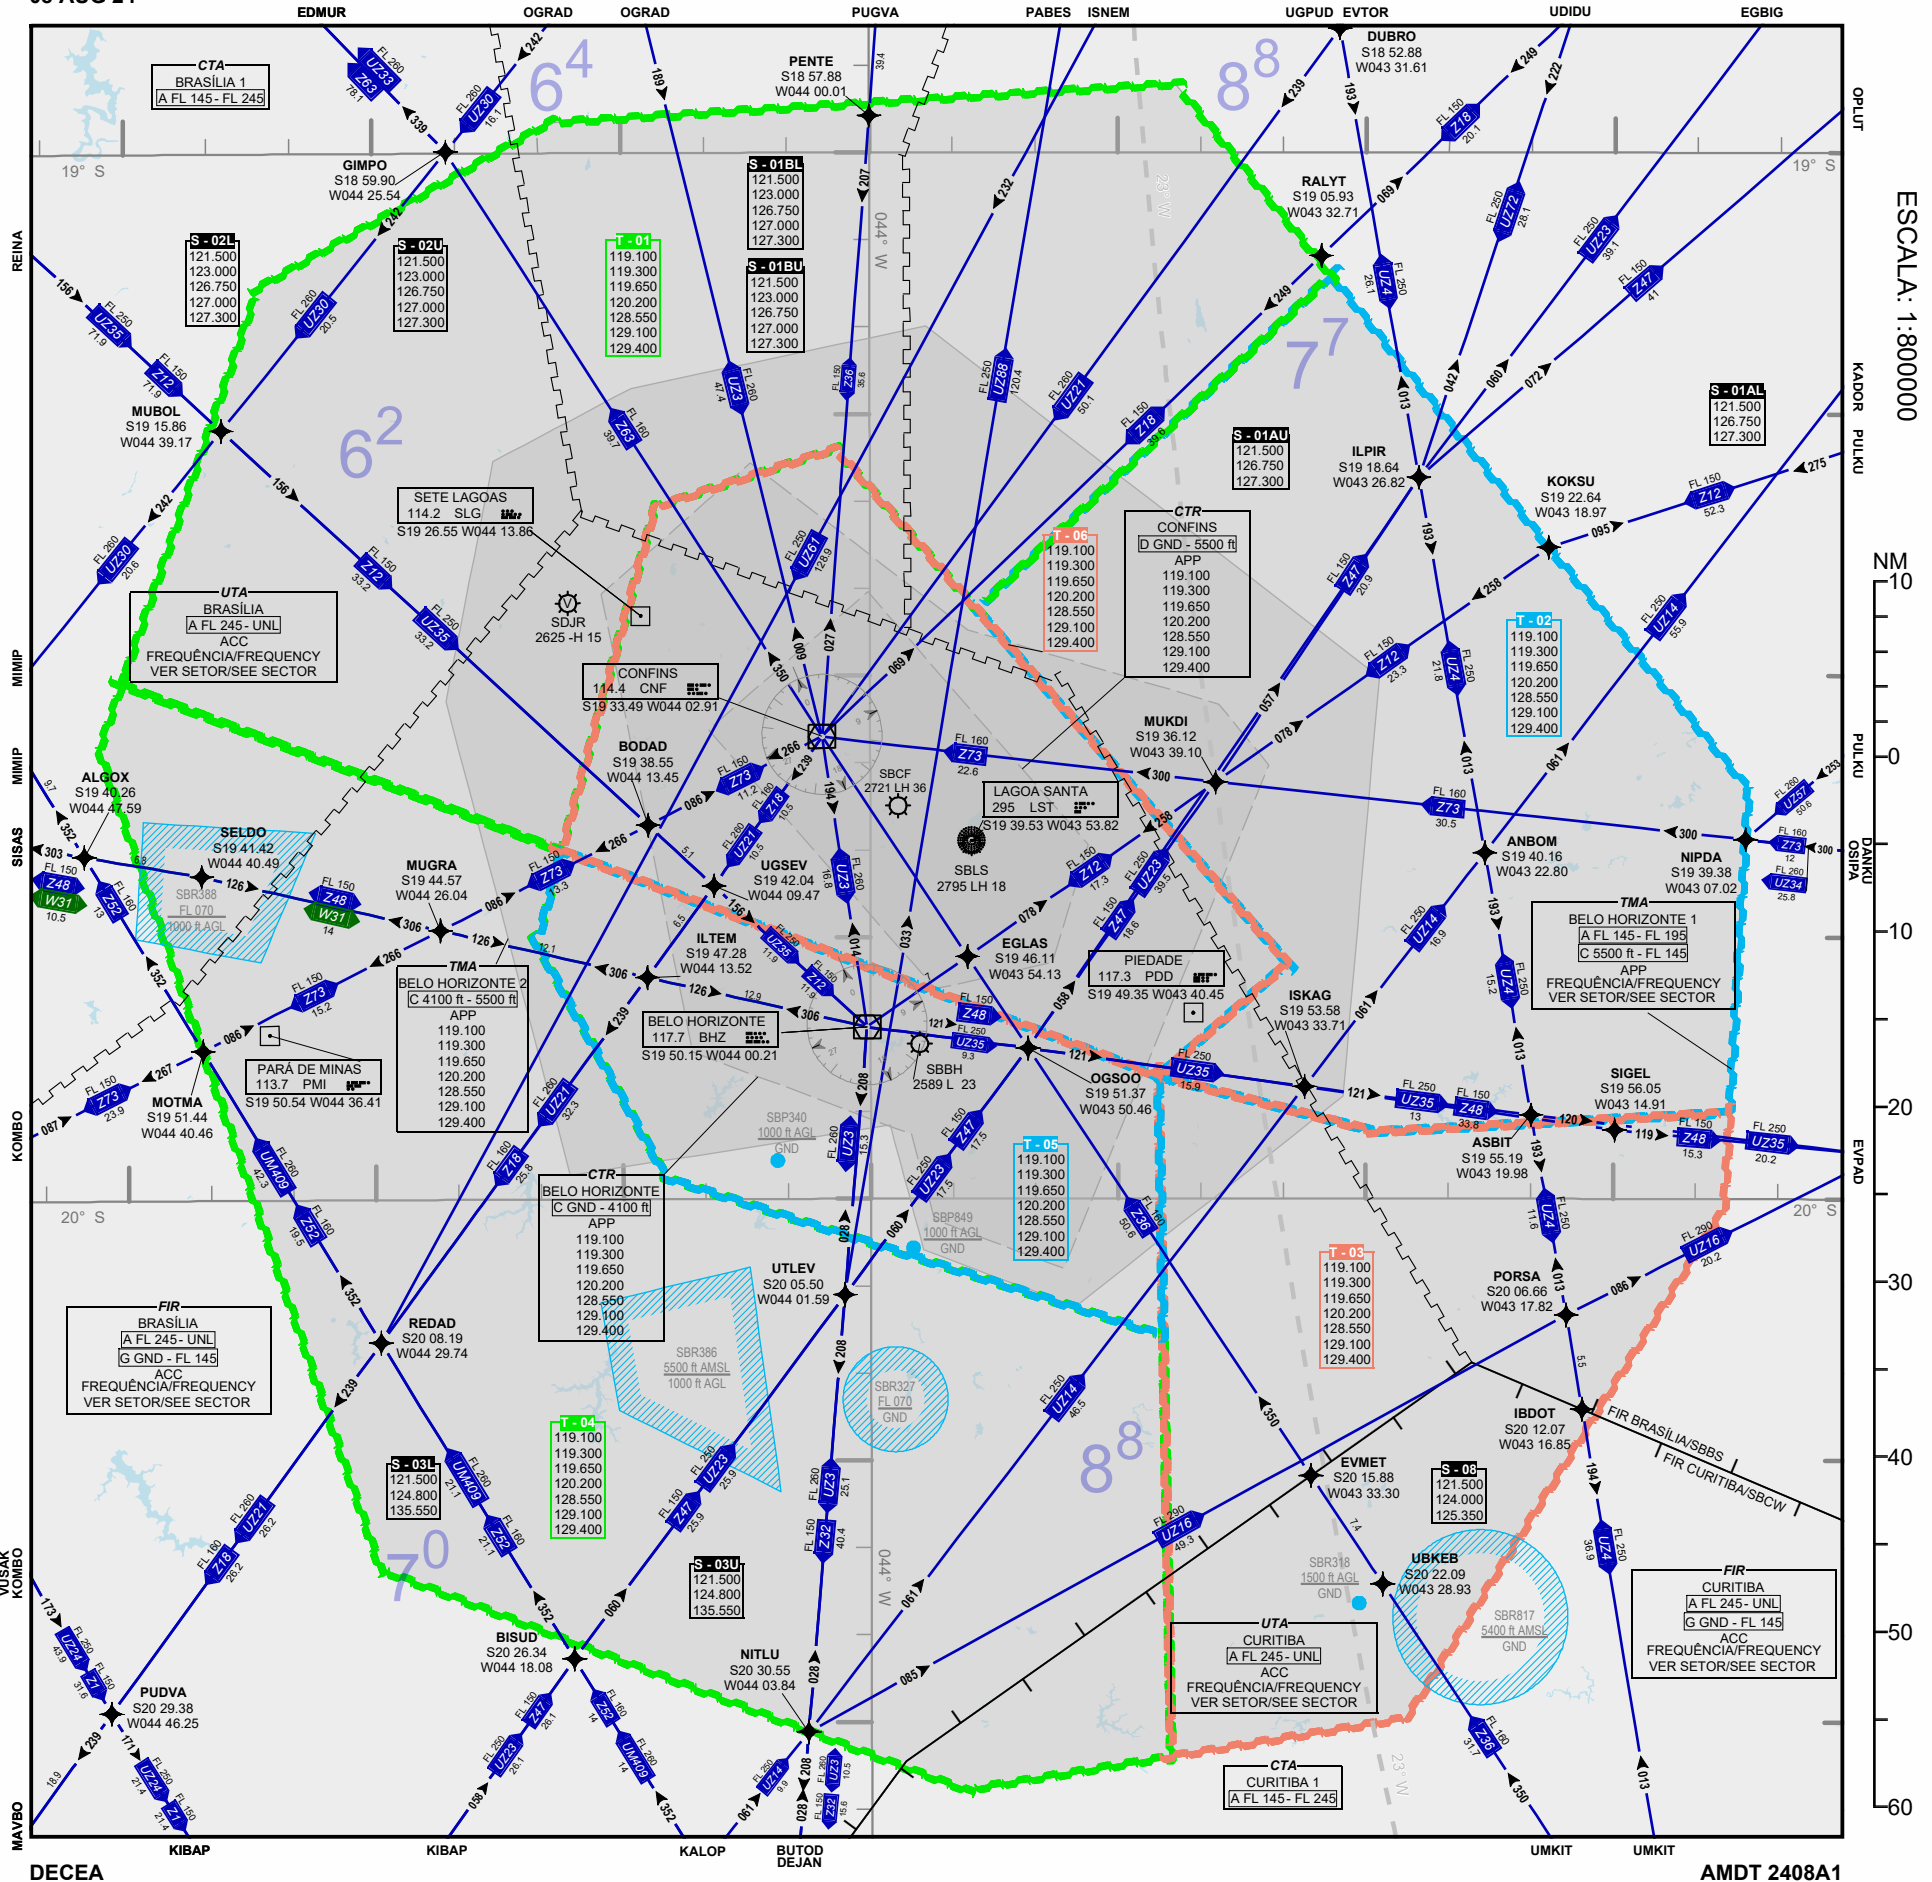

# ARC BELO HORIZONTE

08 AUG 24

AIP-MAP

ESCALA: 1:800000

DECEA

PROJEÇÃO CÔNICA CONFORME DE LAMBERT PARALELOS PADRÕES S 19 00 00.00 e S 20 00 00.00  
 LAMBERT CONFORMAL CONIC PROJECTION STANDARD PARALLELS S 19 00 00.00 and S 20 00 00.00

AMD 2408A1