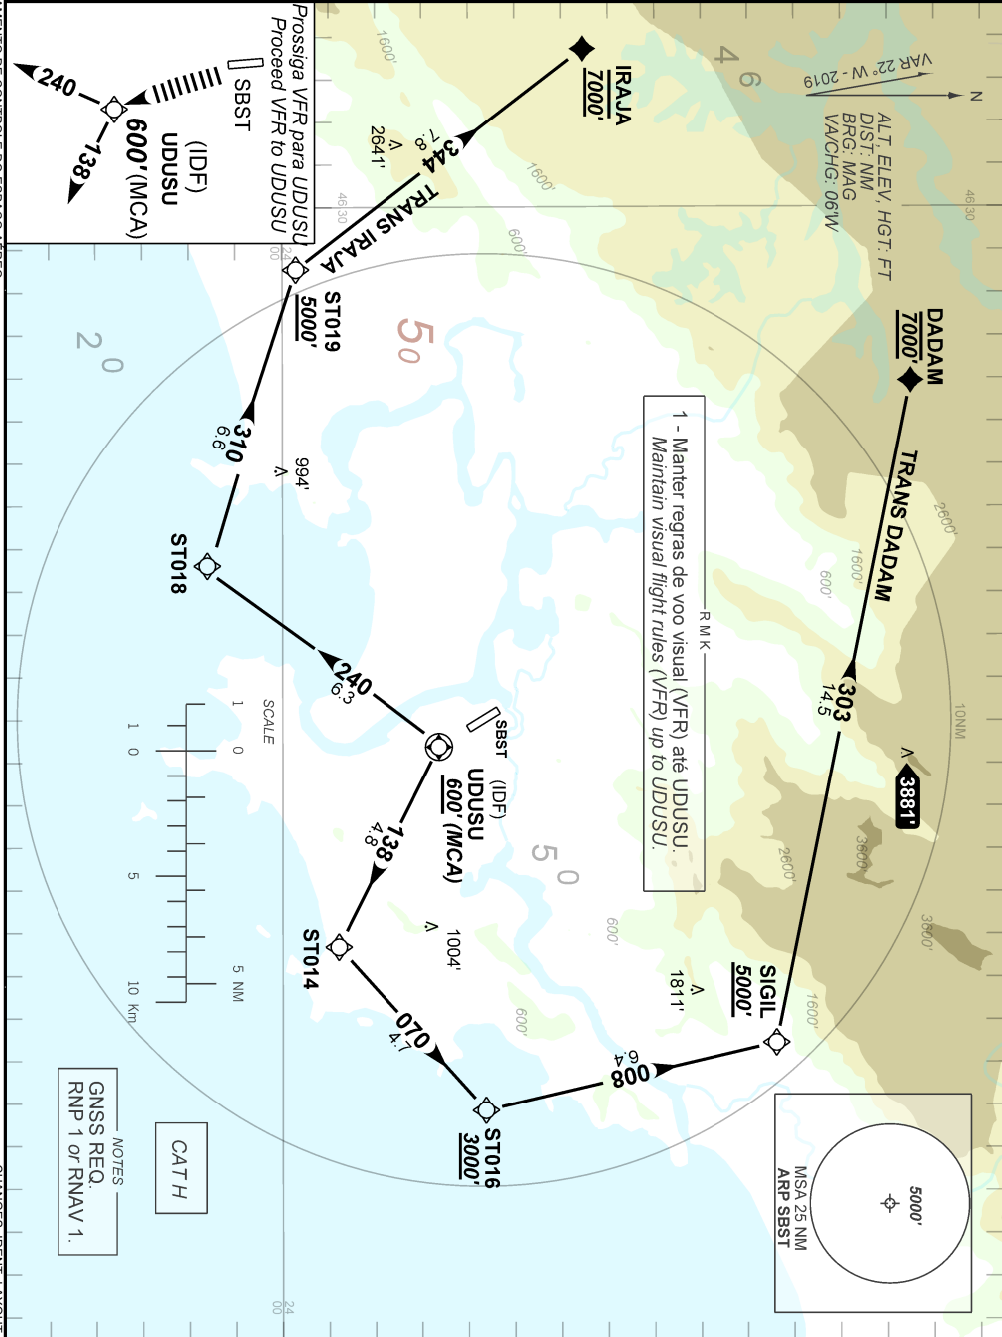

AD ELEV: 13'

RNAV UDUSU 1A

TA 8000'	ATIS NIL	AFIS SANTOS 118.65 132.225	APP SÃO PAULO 119.60 122.75 129.00 133.85 135.75	ACC BRASÍLIA 123.35 134.00 126.15 127.25 126.80	ACC CURITIBA 132.80 132.10 126.95 128.25 125.075
----------	----------	-------------------------------	--	---	--

DEPARTAMENTO DE CONTROLE DO ESPAÇO AÉREO

NOTES
GNSS REQ.
RNP 1 or RNAV 1.

CATH

CHANGES IDENT LAYOUT