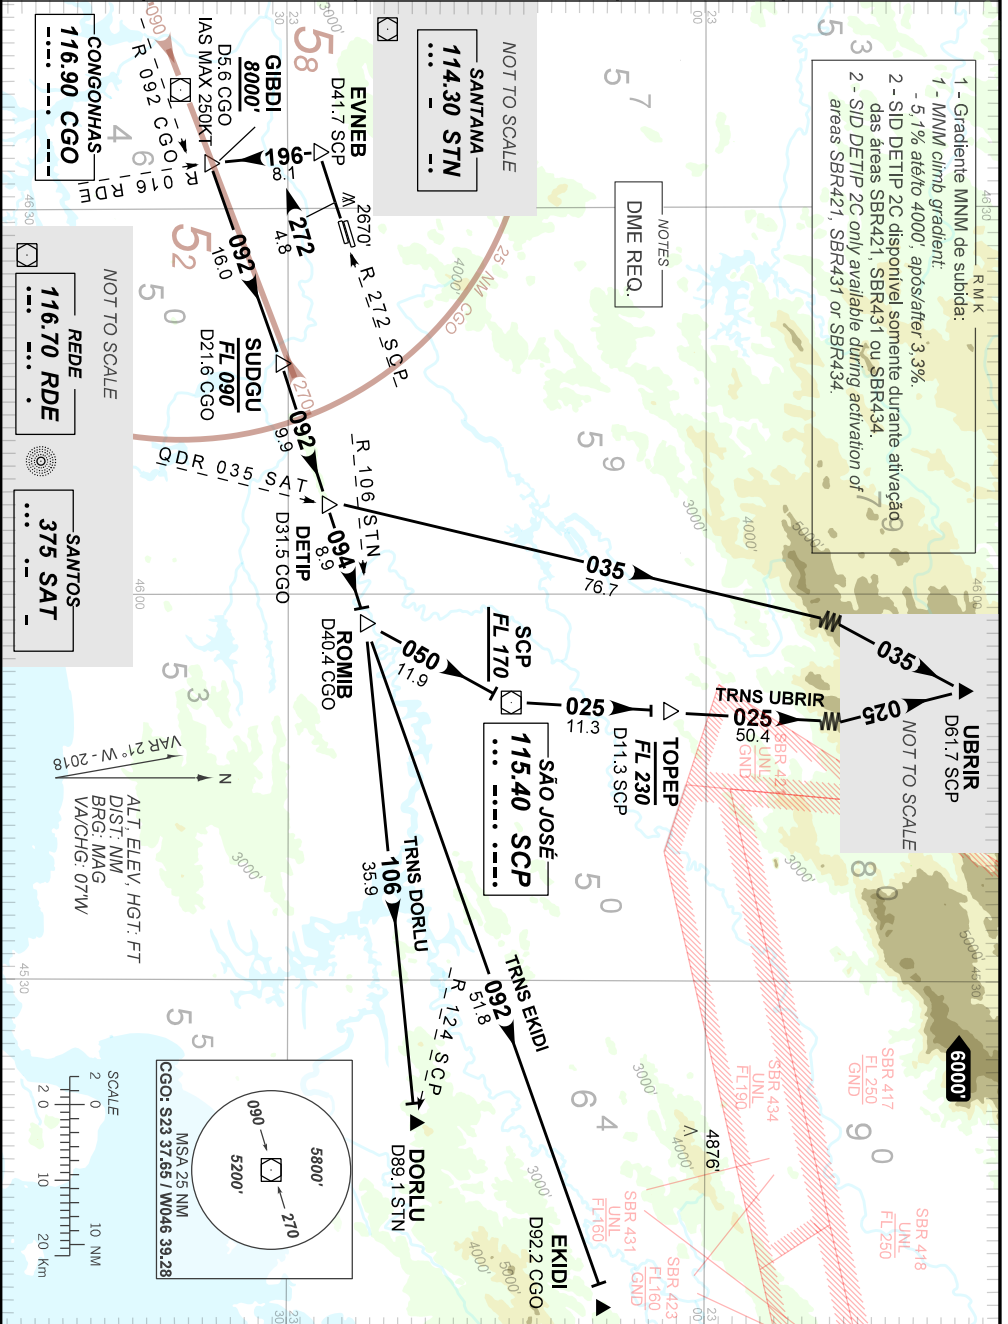

STANDARD DEPARTURE CHART
INSTRUMENT (SID)

SÃO PAULO / Guarulhos - Gov. André Franco Montoro, INTL (SBGR)

RWY 27L/27R

ROMIB 2C - DETIP 2C

AD ELEV.: 2461'

TA 8000'	TWR GUARULHOS 118.40 132.75 135.20	APP SÃO PAULO 120.45 129.05 129.75 121.35 123.90	ACC CURITIBA 125.35 124.00	ACC BRASÍLIA 126.15 127.25 123.35 134.00 126.80 128.50
----------	--	--	-------------------------------	--

SÃO JOSÉ
115.40 SCP
... ..

CHANGES: FREQ: IAS: RMK: