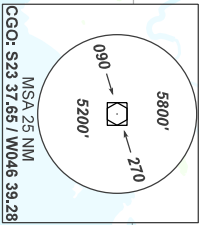

CHANGES: FREQ: IAS: RMK: