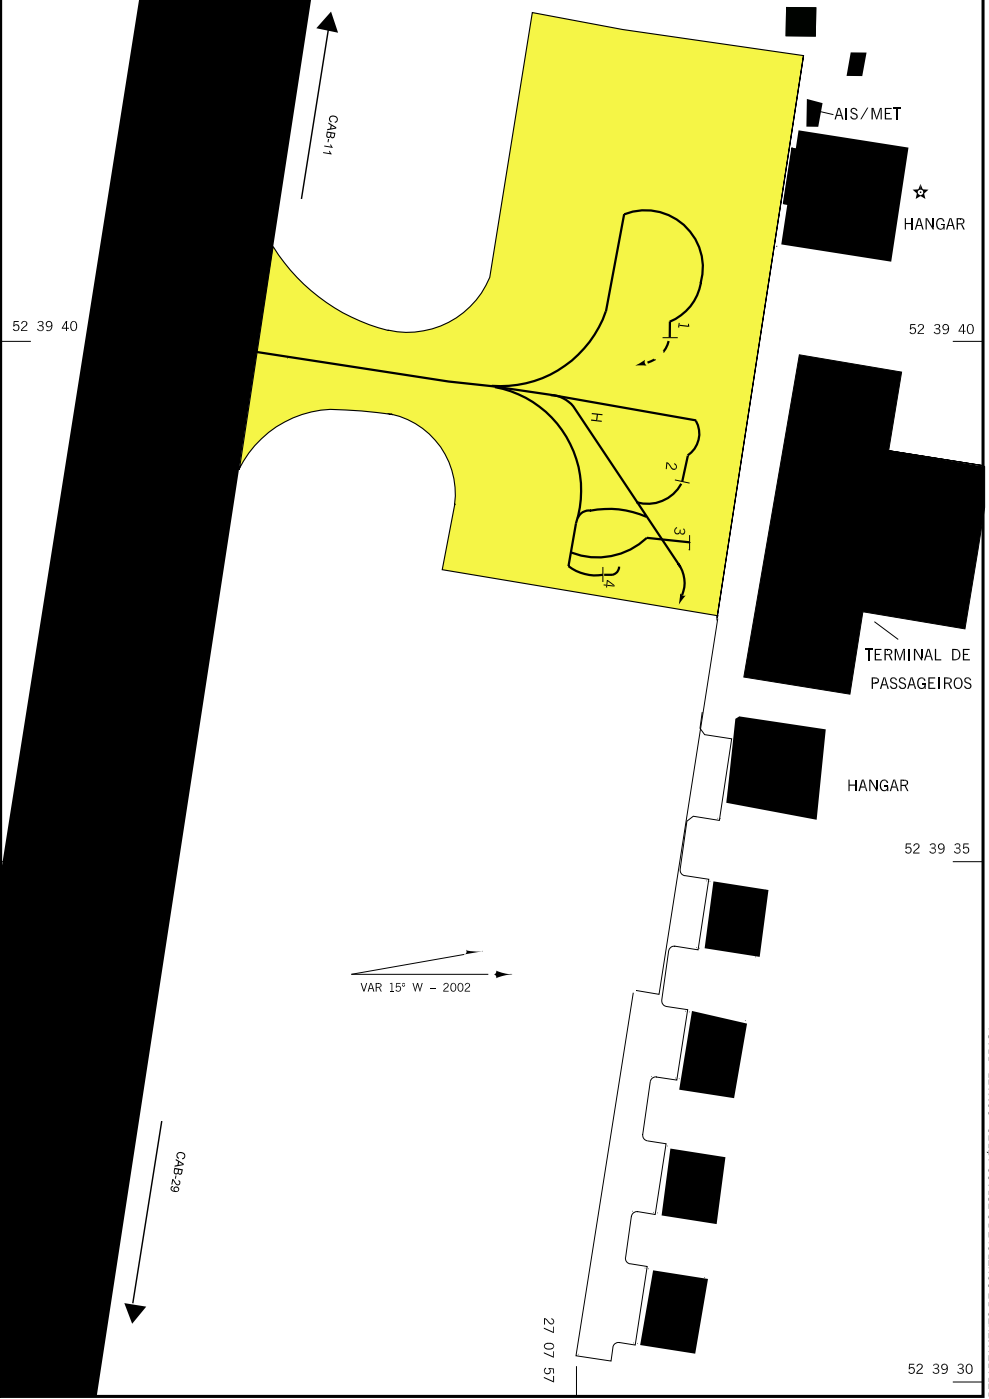

PDC - SBCH

78397

ARP S27 08 02 W052 39 43

|      |     |      |     |      |     |      |        |
|------|-----|------|-----|------|-----|------|--------|
| ATIS | NIL | CLRD | NIL | GNDC | NIL | AFIS | 130.85 |
|------|-----|------|-----|------|-----|------|--------|

Z:\AIP-AR\VA\P\CHAPECO-SBCH\bch\_pdc.dgn

DEPARTAMENTO DE CONTROLE DO ESPAÇO AEREO - COMAER - BRASIL

| COORDENADAS DOS PONTOS DE ESTACIONAMENTO |                      |                     |             |
|--|----------------------|---------------------|-------------|
| PONTO NR                                 | COORDENADAS          | COORDENADAS DOS INS |             |
|  |                      | PONTO NR            | COORDENADAS |
| PÁTIO 1                                  |                      |                     |             |
| 1  | S27 07.94 W052 39.67 |                     |             |
| 2  | S27 07.93 W052 39.67 |                     |             |
| 3  | S27 07.94 W052 38.63 |                     |             |
| 4  | S27 07.95 W052 39.63 |                     |             |