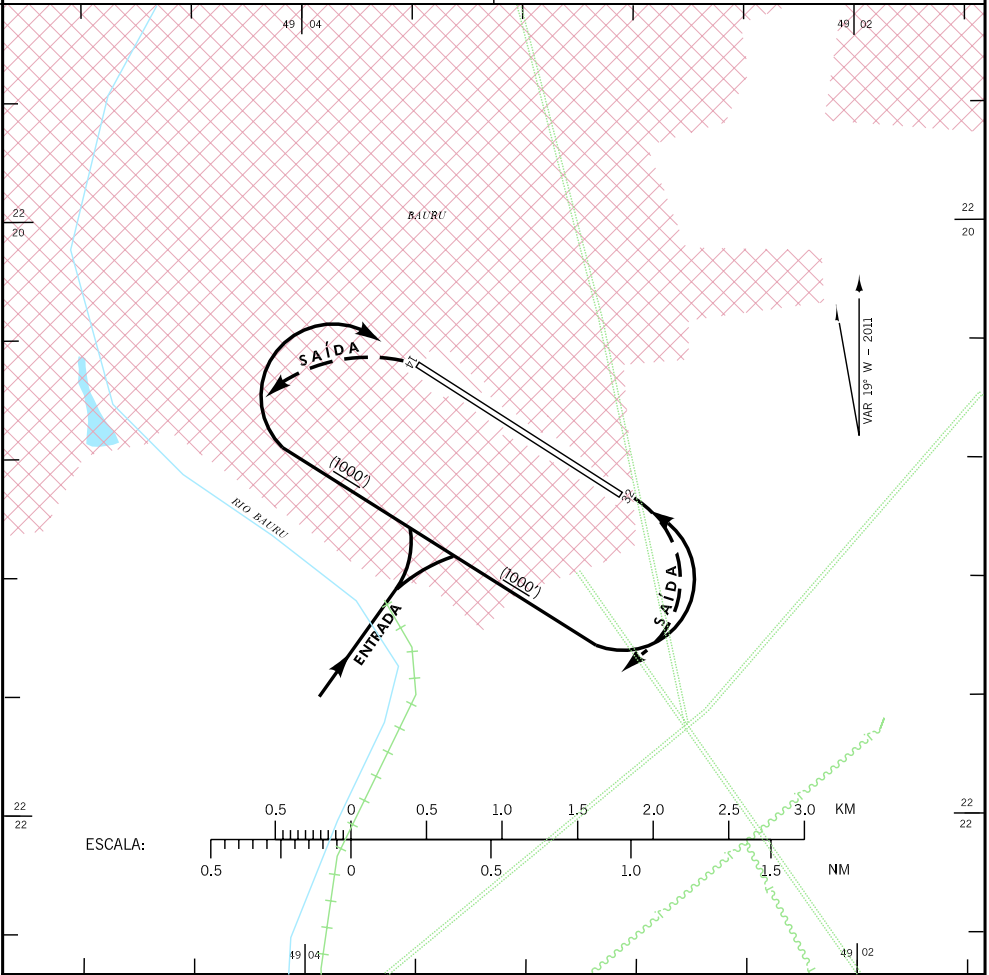

VAC - SBBU

WGS-84

RWY 14/32

BAURU/BAURU
SP-BRASIL
ELEV 2025'

ATIS 127.875
APP BAURU 121.30

AFIS BAURU 121.30
GNDC NIL

RMK: 01 - CIRCUITO DE TRÁFEGO SOMENTE PELO SETOR SUDOESTE DO AERÓDROMO

z:\alp-map\map\bauru\stbba\bbu_vac.dgm