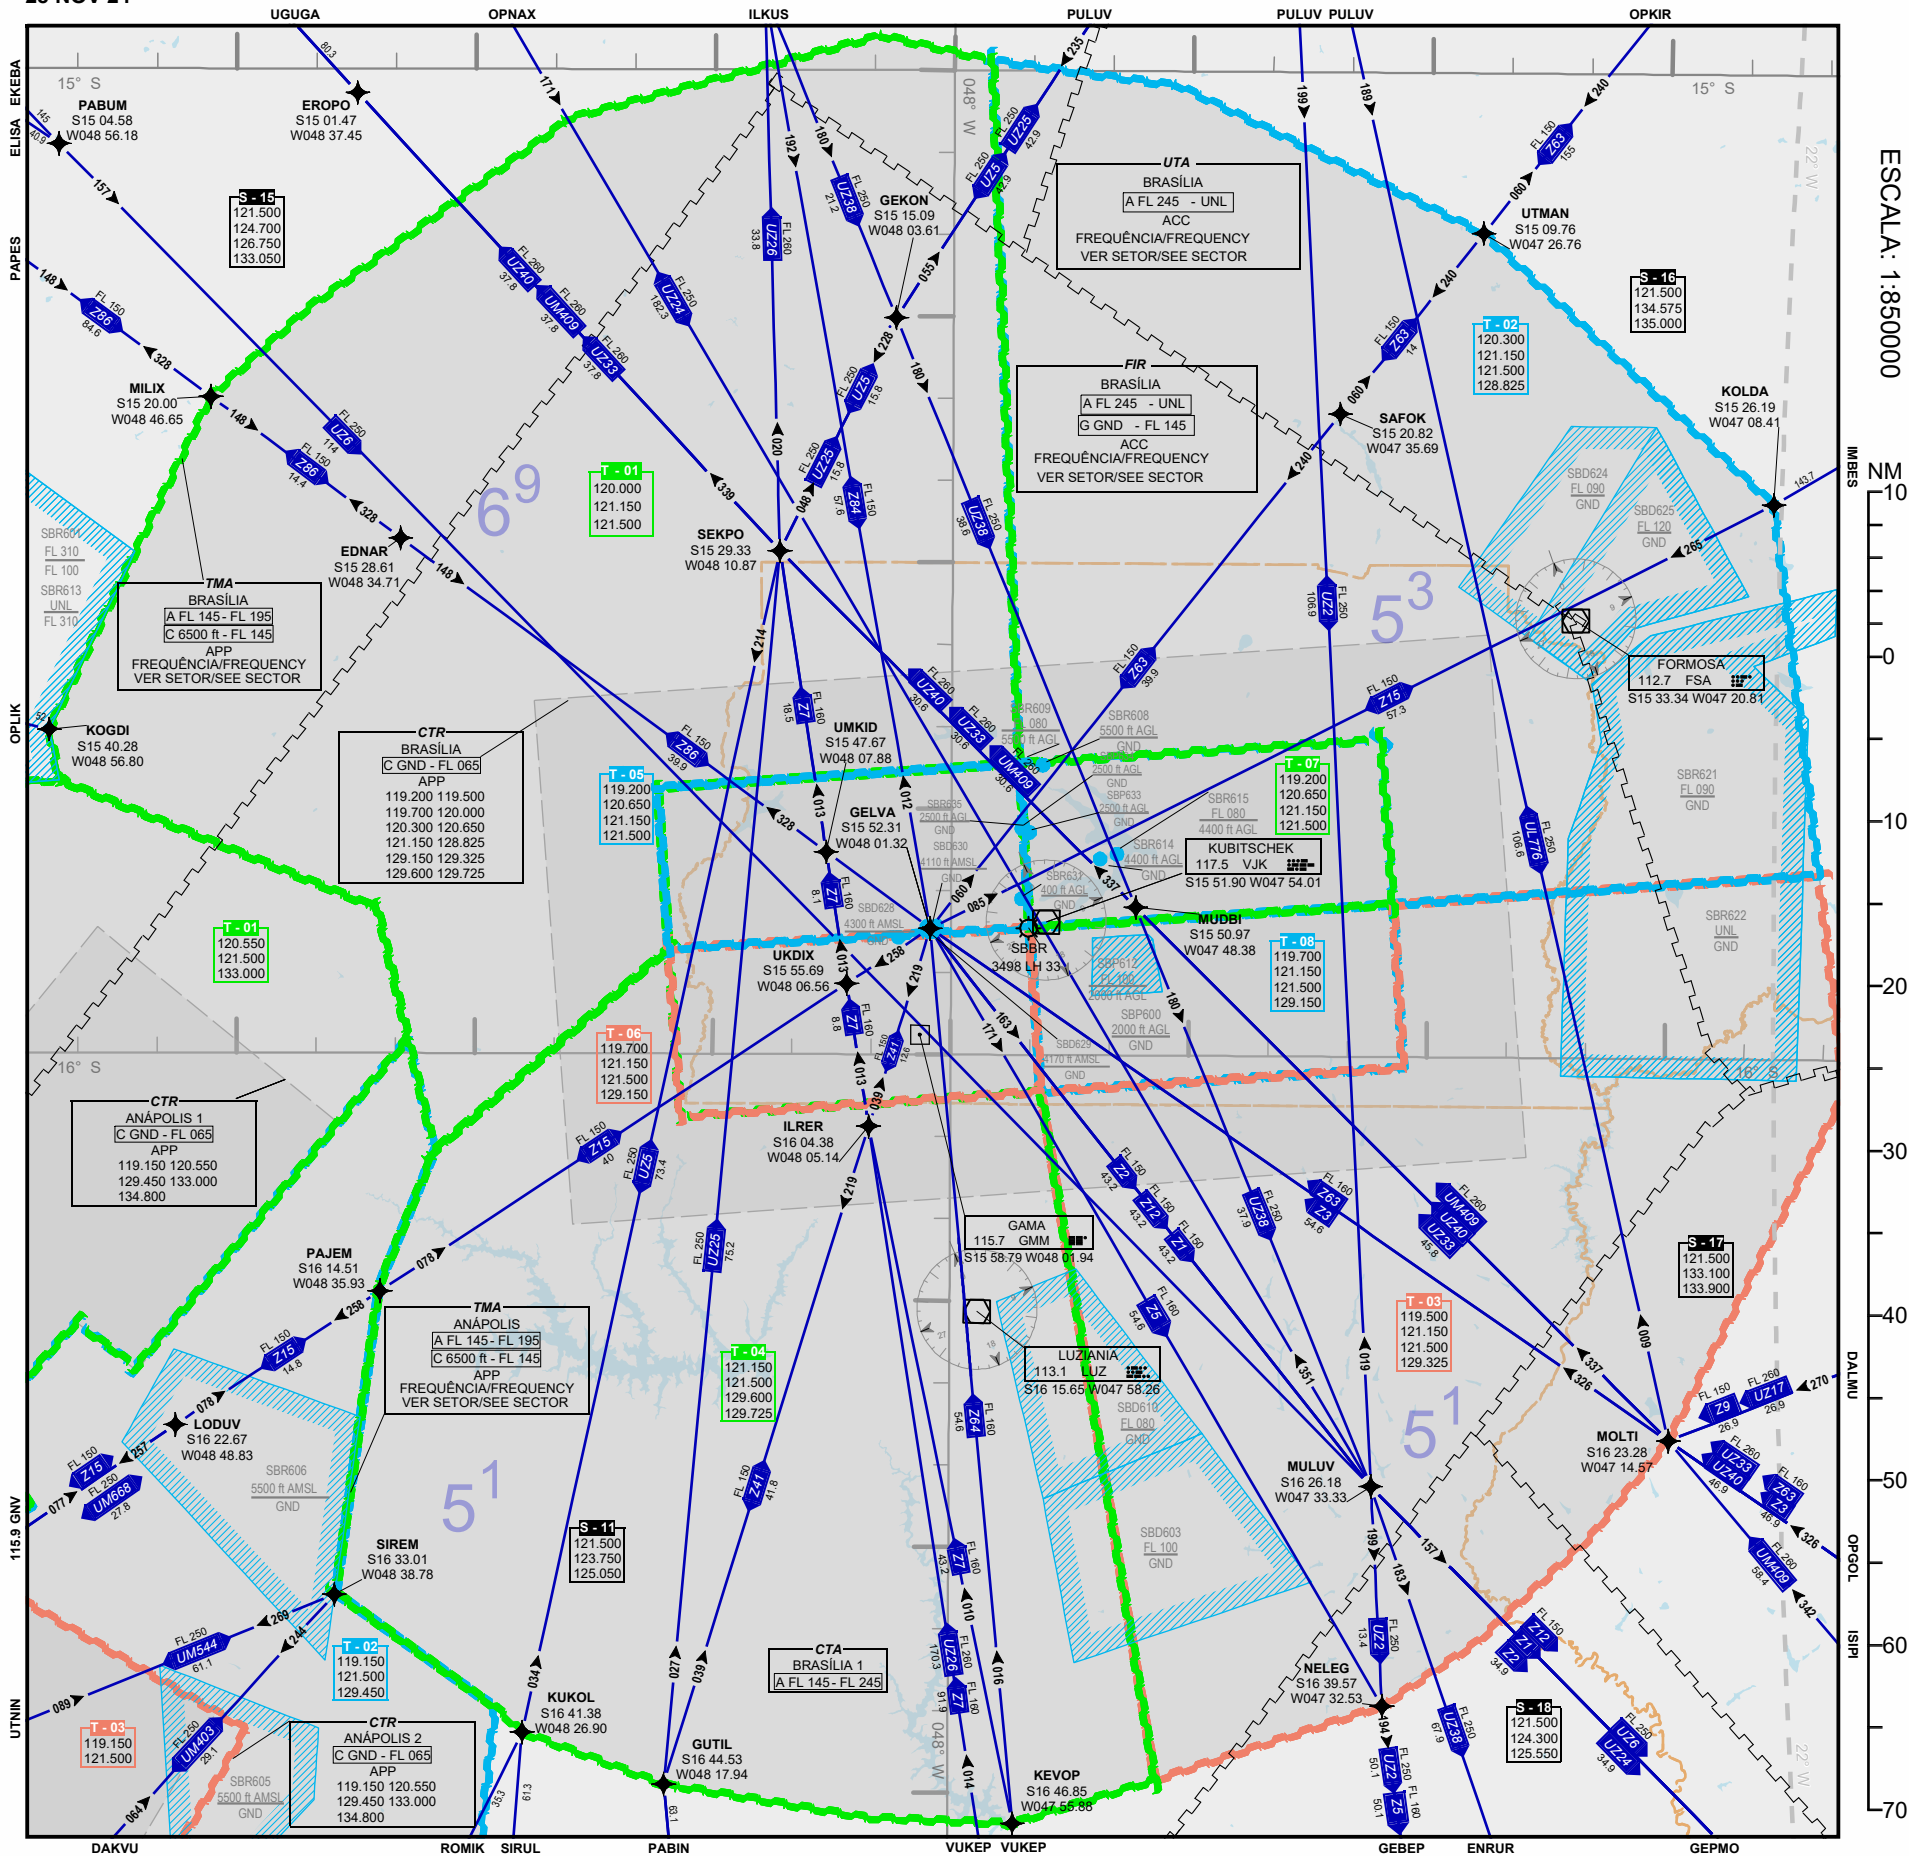

# ARC BRASÍLIA

28 NOV 24

AIP-MAP

ESCALA: 1:850000

DECEA

PROJEÇÃO CÔNICA CONFORME DE LAMBERT PARALELOS PADRÕES S 15 15 43.40 e S 16 28 52.90  
LAMBERT CONFORMAL CONIC PROJECTION STANDARD PARALLELS S 15 15 43.40 and S 16 28 52.90

AMDT 2412A1